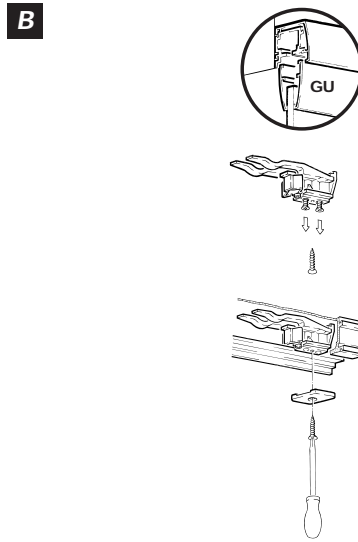

057.3061.071

A = 1x
B/C = 1x

Endkappen-Set zu Blenden, Kunststoff anthrazit

End cap set for fascias, plastic anthracite
Jeu d'embouts pour caches, plastique anthracite

057.3061.072

B/C = 1x

Siehe Montageanleitung
See mounting instructions
Voir instructions de montage
No. 788.2000.221