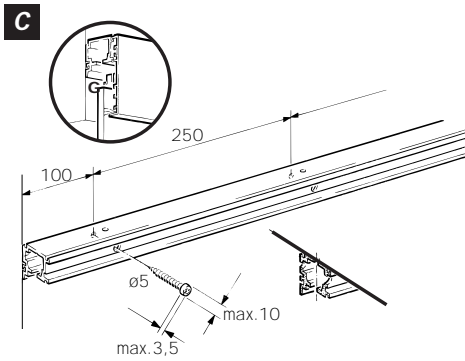

057.3061.071

A = 1x
B/C = 1x

Endkappen-Set zu Blenden, Kunststoff anthrazit

End cap set for fascias, plastic anthracite
Jeu d'embouts pour caches, plastique anthracite

057.3061.072

B/C = 1x

Siehe Montageanleitung
See mounting instructions
Voir instructions de montage
No. 788.2000.221