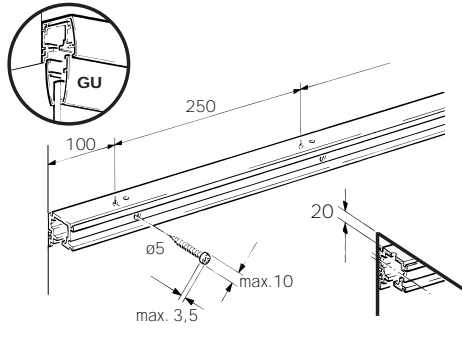

057.3061.071

A = 1x
B/C = 1x

Endkappen-Set zu Blenden, Kunststoff anthrazit

End cap set for fascias, plastic anthracite
Jeu d'embouts pour caches, plastique anthracite

057.3061.072

B/C = 1x

Siehe Montageanleitung
See mounting instructions
Voir instructions de montage
No. 788.2000.221