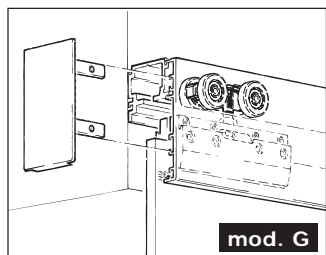

Montageanleitung Mounting instructions Instructions de montage

EKU PORTA® 100 G | GU | GM | GF

Anforderungen erfüllt nach

DIN-EN 1527 - 6 2 0 - 0 - 1 3

mod. G

mod. GU

mod. GM

mod. GF