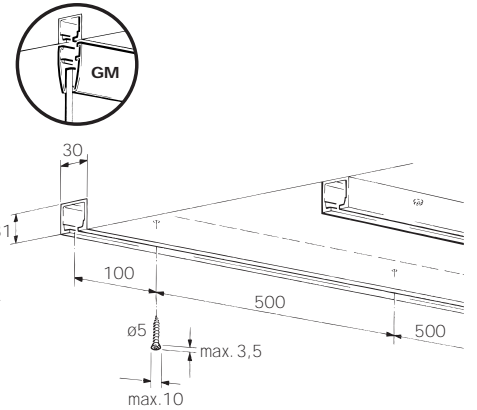

057.3061.071

A = 1x
B/C = 1x

Endkappen-Set zu Blenden, Kunststoff anthrazit

End cap set for fascias, plastic anthracite
Jeu d'embouts pour caches, plastique anthracite

057.3061.072

B/C = 1x

Siehe Montageanleitung
See mounting instructions
Voir instructions de montage
No. 788.2000.221