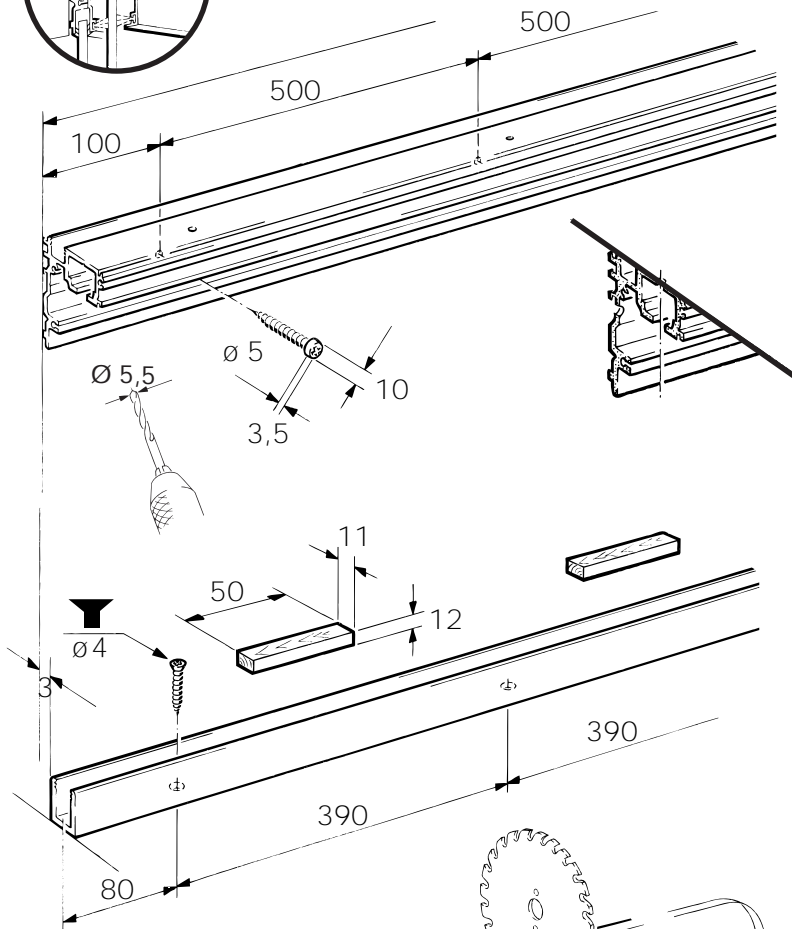

F

1

2

3

Glasdicke 10-12.7mm

4