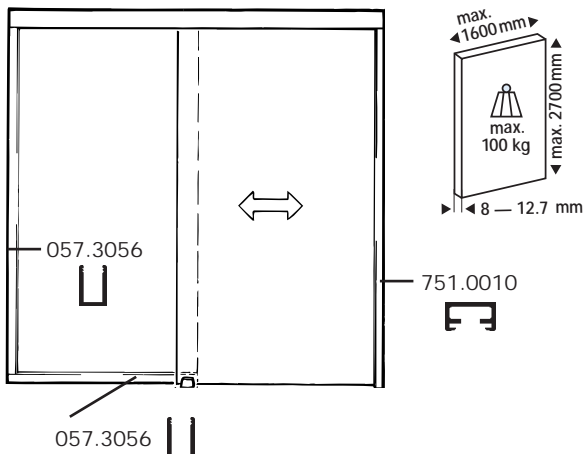

F

1

2

3

Glasdicke 10-12.7mm

4