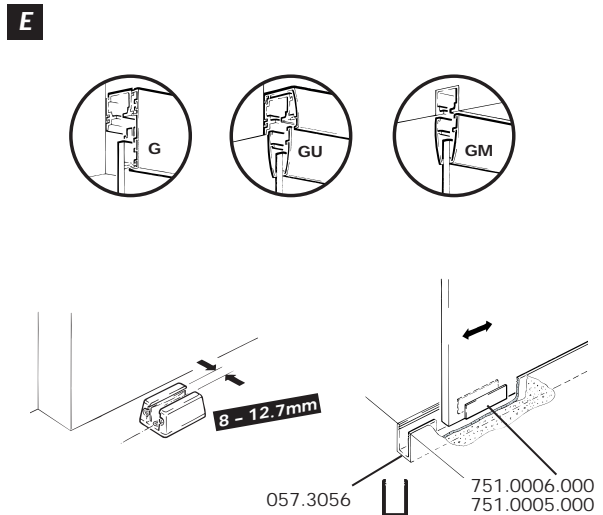

Schienenreiniger
Track cleaner
Nettoyant pour rails