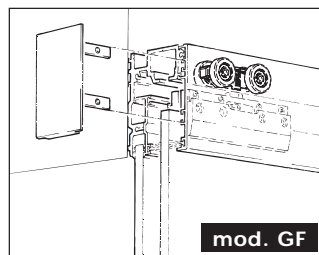

Montageanleitung Mounting instructions Instructions de montage

EKU PORTA® 100 G | GU | GM | GF

Anforderungen erfüllt nach

DIN-EN 1527 - 6 2 0 - 0 - 1 3

mod. G

mod. GU

mod. GM

mod. GF