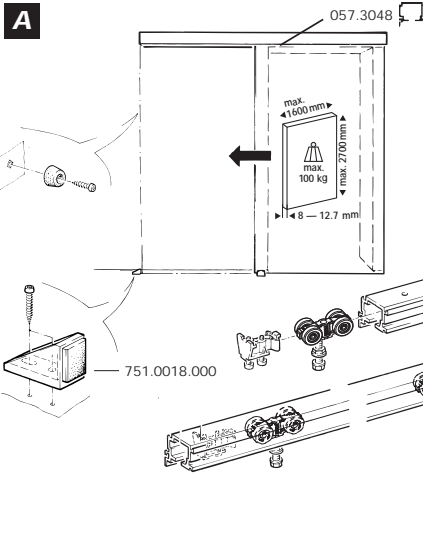

057.3061.071

A = 1x
B/C = 1x

Endkappen-Set zu Blenden, Kunststoff anthrazit

End cap set for fascias, plastic anthracite
Jeu d'embouts pour caches, plastique anthracite

057.3061.072

B/C = 1x

Siehe Montageanleitung
See mounting instructions
Voir instructions de montage
No. 788.2000.221