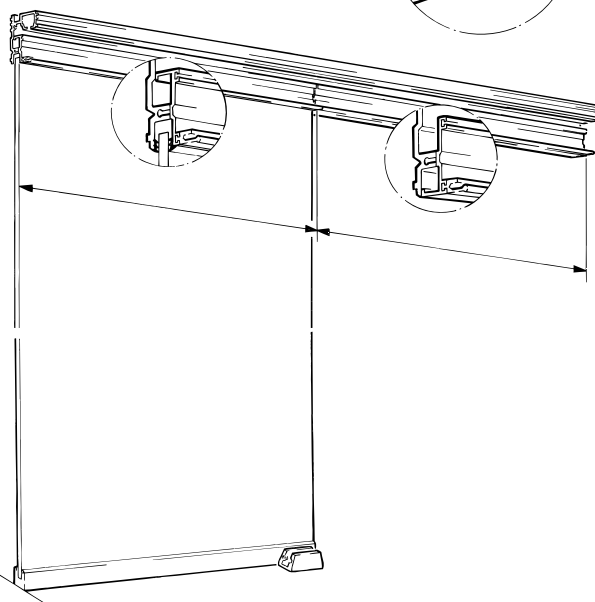

Glasdicke 10-12.7mm

4