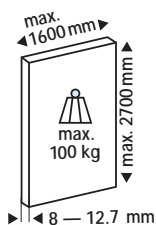

Montageanleitung Mounting instructions Instructions de montage

EKU PORTA® 100 G | GU | GM | GF

Anforderungen erfüllt nach

DIN-EN 1527 - 6 2 0 - 0 - 1 3

mod. G

mod. GU

mod. GM

mod. GF