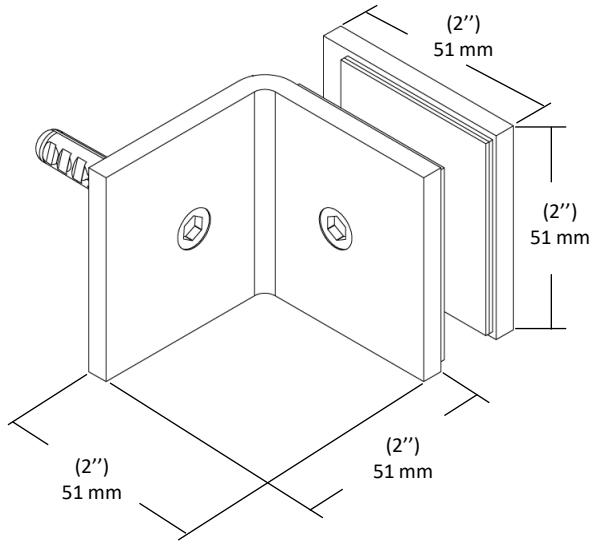

90° Glass-to-Wall Offset Clamp - Square

Code No.: SC1SQ90OWxxx

*See online for available finishes
 * For glass 10-12mm (3/8" - 1/2")

Components for 1 clamp:

SN	Name	Qty
1	Front Plate	1
2	Plastic Collar	1
3	Gasket	4
4	Back Plate	1
5	Assembly Screw	1
6	Self-Tapping Screw	1
7	Plastic Wall Anchor	1
8	Allen Key	1

* Voir en ligne pour finis disponibles
 * Pour verre 10-12mm (3/8" – 1/2")

Composantes pour 1 pince:

SN	Nom	Qté
1	Plaque frontale	1
2	Rondelle en plastique	1
3	Joint	4
4	Plaque Arrière	1
5	Vis d'assemblage	1
6	Vis De Montage	1
7	Ancrage	1
8	Clé Allen	1