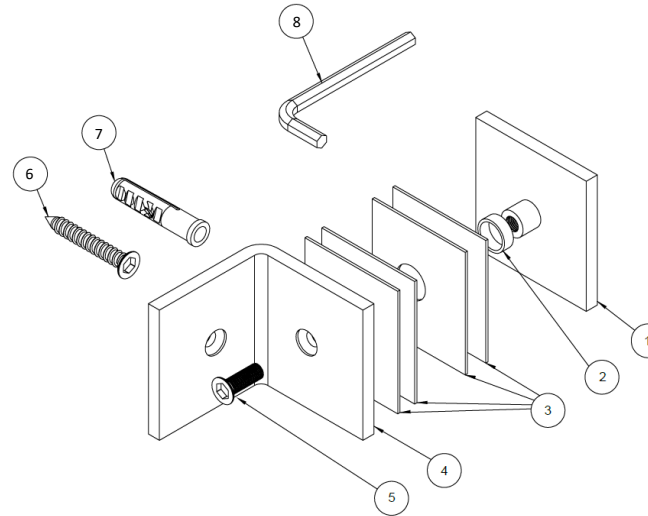

90° Glass-to-Wall Offset Clamp - Square

Code No.: SC1SQ90OWxxx

*See online for available finishes
 * For glass 10-12mm (3/8" - 1/2")

Components for 1 clamp:

SN	Name	Qty
1	Front Plate	1
2	Plastic Collar	1
3	Gasket	4
4	Back Plate	1
5	Assembly Screw	1
6	Self-Tapping Screw	1
7	Plastic Wall Anchor	1
8	Allen Key	1

* Voir en ligne pour finis disponibles
 * Pour verre 10-12mm (3/8" – 1/2")

Composantes pour 1 pince:

SN	Nom	Qté
1	Plaque frontale	1
2	Rondelle en plastique	1
3	Joint	4
4	Plaque Arrière	1
5	Vis d'assemblage	1
6	Vis De Montage	1
7	Ancrage	1
8	Clé Allen	1