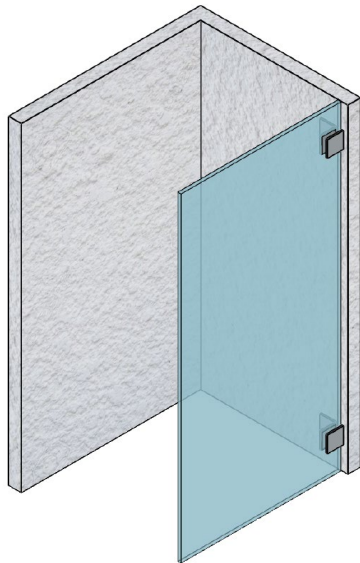

90° Glass-to-Wall Offset Clamp - Square

Code No.: SC1SQ90OWxxx

*See online for available finishes
 * For glass 10-12mm (3/8" - 1/2")

Components for 1 clamp:

SN	Name	Qty
1	Front Plate	1
2	Plastic Collar	1
3	Gasket	4
4	Back Plate	1
5	Assembly Screw	1
6	Self-Tapping Screw	1
7	Plastic Wall Anchor	1
8	Allen Key	1

* Voir en ligne pour finis disponibles
 * Pour verre 10-12mm (3/8" – 1/2")

Composantes pour 1 pince:

SN	Nom	Qté
1	Plaque frontale	1
2	Rondelle en plastique	1
3	Joint	4
4	Plaque Arrière	1
5	Vis d'assemblage	1
6	Vis De Montage	1
7	Ancrage	1
8	Clé Allen	1