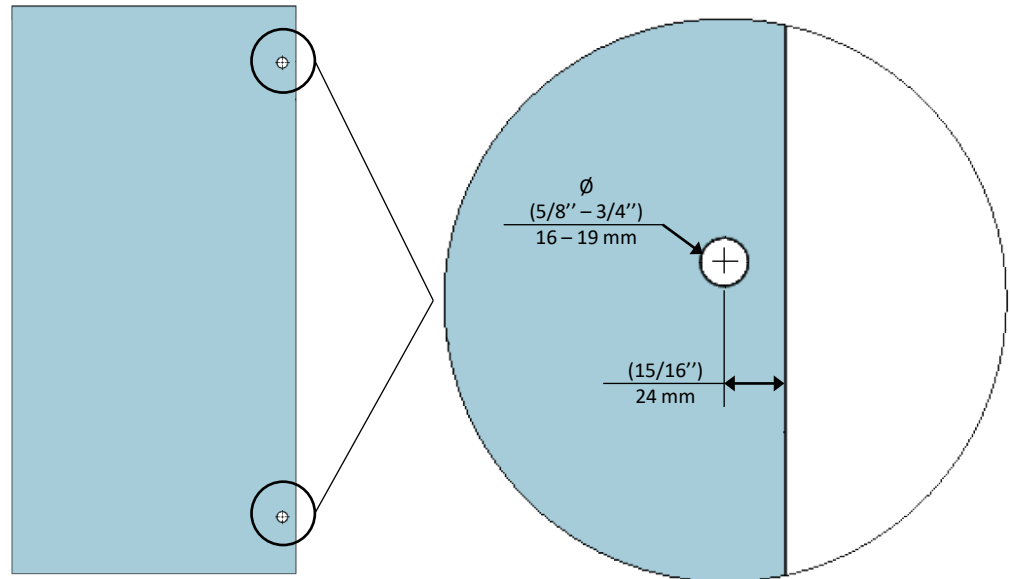

90° Glass-to-Wall Offset Clamp - Square

Code No.: SC1SQ90OWxxx

*See online for available finishes
 * For glass 10-12mm (3/8" - 1/2")

Components for 1 clamp:

SN	Name	Qty
1	Front Plate	1
2	Plastic Collar	1
3	Gasket	4
4	Back Plate	1
5	Assembly Screw	1
6	Self-Tapping Screw	1
7	Plastic Wall Anchor	1
8	Allen Key	1

* Voir en ligne pour finis disponibles
 * Pour verre 10-12mm (3/8" – 1/2")

Composantes pour 1 pince:

SN	Nom	Qté
1	Plaque frontale	1
2	Rondelle en plastique	1
3	Joint	4
4	Plaque Arrière	1
5	Vis d'assemblage	1
6	Vis De Montage	1
7	Ancrage	1
8	Clé Allen	1