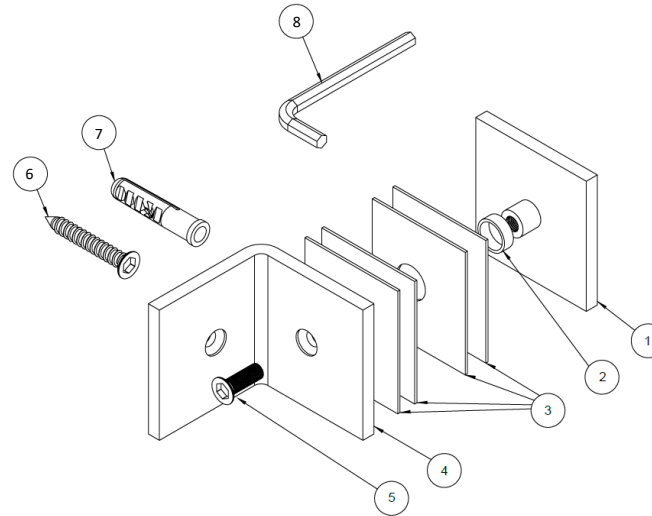

90° Glass-to-Wall Offset Clamp - Square

Code No.: SC1SQ90OWxxx

*See online for available finishes
 * For glass 10-12mm (3/8" - 1/2")

Components for 1 clamp:

SN	Name	Qty
1	Front Plate	1
2	Plastic Collar	1
3	Gasket	4
4	Back Plate	1
5	Assembly Screw	1
6	Self-Tapping Screw	1
7	Plastic Wall Anchor	1
8	Allen Key	1

* Voir en ligne pour finis disponibles
 * Pour verre 10-12mm (3/8" – 1/2")

Composantes pour 1 pince:

SN	Nom	Qté
1	Plaque frontale	1
2	Rondelle en plastique	1
3	Joint	4
4	Plaque Arrière	1
5	Vis d'assemblage	1
6	Vis De Montage	1
7	Ancrage	1
8	Clé Allen	1