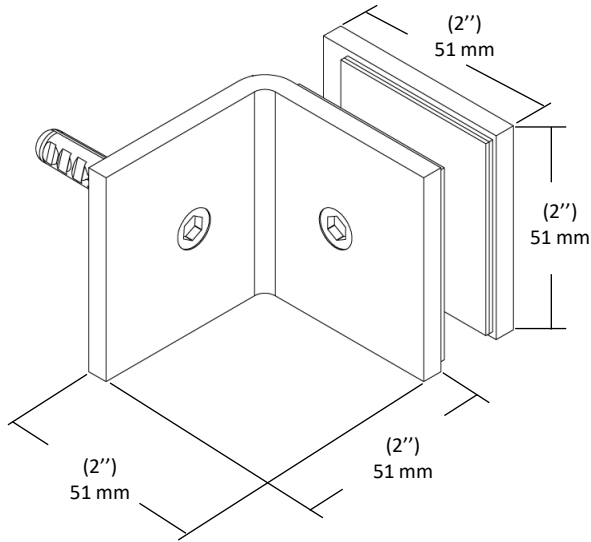

90° Glass-to-Wall Offset Clamp - Square

Code No.: SC1SQ90OWxxx

*See online for available finishes
 * For glass 10-12mm (3/8" - 1/2")

Components for 1 clamp:

SN	Name	Qty
1	Front Plate	1
2	Plastic Collar	1
3	Gasket	4
4	Back Plate	1
5	Assembly Screw	1
6	Self-Tapping Screw	1
7	Plastic Wall Anchor	1
8	Allen Key	1

* Voir en ligne pour finis disponibles
 * Pour verre 10-12mm (3/8" – 1/2")

Composantes pour 1 pince:

SN	Nom	Qté
1	Plaque frontale	1
2	Rondelle en plastique	1
3	Joint	4
4	Plaque Arrière	1
5	Vis d'assemblage	1
6	Vis De Montage	1
7	Ancrage	1
8	Clé Allen	1