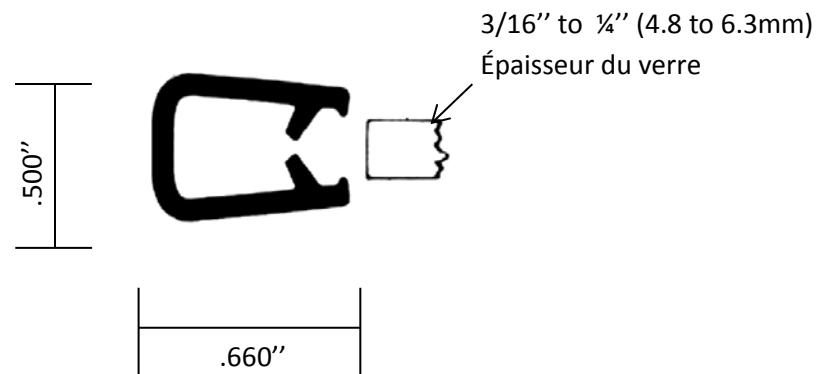

Texturé, Noir, flexible

PRODUIT; AU75000343
MOULURE Q TRIM NOIRE 3/16"-1/4" 250'