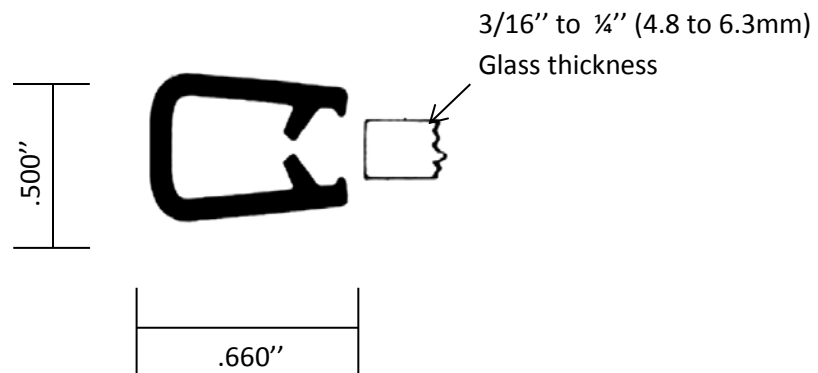

Texture SoftTone black, flexible

PRODUIT; AU75000343  
Q/E TRIM BLACK 3/16"-1/4" 250'