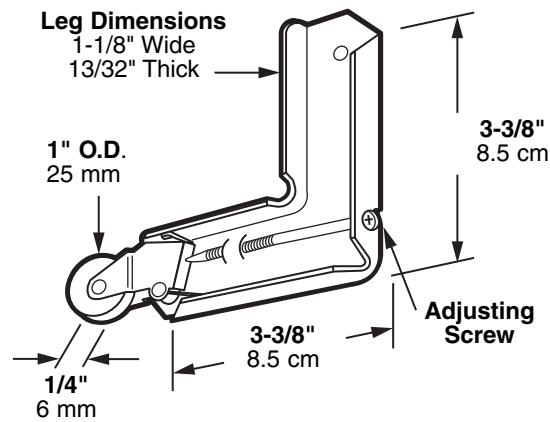

B-607

Sliding screen door roller assembly

Puerta de malla deslizante: Ensamblaje de rodillos

Rouleau pour moustiquaire coulissante

NOTE: Installation drawings are typical for this style of replacement part. They may not show a part identical to the one you are installing.

NOTA: Los dibujos para la instalación son genéricos para repuestos de este tipo; por lo que podrían no mostrar una pieza idéntica a la que usted esté instalando.

REMARQUE : Les dessins d'installation sont typiques pour ce style de pièce de rechange. Ils pourraient ne pas illustrer une pièce identique à celle que vous installez.

B 607-INS

Lift and tilt out.
Levez et inclinez vers l'extérieur.
Levante e incline hacia fuera.

Remove screen cloth and spline.
Quite tela de la pantalla y cordón.
Enlevez du tissu de l'écran et cordon

Tap lower frame rail apart
L palmadita el más bajo marco separadamente
Le robinet cadre inférieur séparément