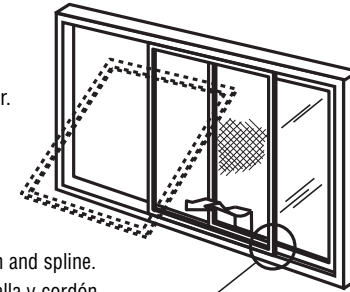

B-607

Sliding screen door roller assembly

Puerta de malla deslizante: Ensamblaje de rodillos

Rouleau pour moustiquaire coulissante

NOTE: Installation drawings are typical for this style of replacement part. They may not show a part identical to the one you are installing.

NOTA: Los dibujos para la instalación son genéricos para repuestos de este tipo; por lo que podrían no mostrar una pieza idéntica a la que usted esté instalando.

REMARQUE : Les dessins d'installation sont typiques pour ce style de pièce de rechange. Ils pourraient ne pas illustrer une pièce identique à celle que vous installez.

B 607-INS

Lift and tilt out.
Levez et inclinez vers l'extérieur.
Levante e incline hacia fuera.

Remove screen cloth and spline.
Quite tela de la pantalla y cordón.
Enlevez du tissu de l'écran et cordon

Tap lower frame rail apart
L palmadita el más bajo marco separadamente
Le robinet cadre inférieur séparément