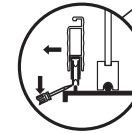

B-607

Sliding screen door roller assembly

Puerta de malla deslizante: Ensamblaje de rodillos

Rouleau pour moustiquaire coulissante

NOTE: Installation drawings are typical for this style of replacement part. They may not show a part identical to the one you are installing.

NOTA: Los dibujos para la instalación son genéricos para repuestos de este tipo; por lo que podrían no mostrar una pieza idéntica a la que usted esté instalando.

REMARQUE : Les dessins d'installation sont typiques pour ce style de pièce de rechange. Ils pourraient ne pas illustrer une pièce identique à celle que vous installez.

B 607-INS

Lift and tilt out.
Levez et inclinez vers l'extérieur.
Levante e incline hacia fuera.

Remove screen cloth and spline.
Quite tela de la pantalla y cordón.
Enlevez du tissu de l'écran et cordon

Tap lower frame rail apart
L palmadita el más bajo marco separadamente
Le robinet cadre inférieur séparément