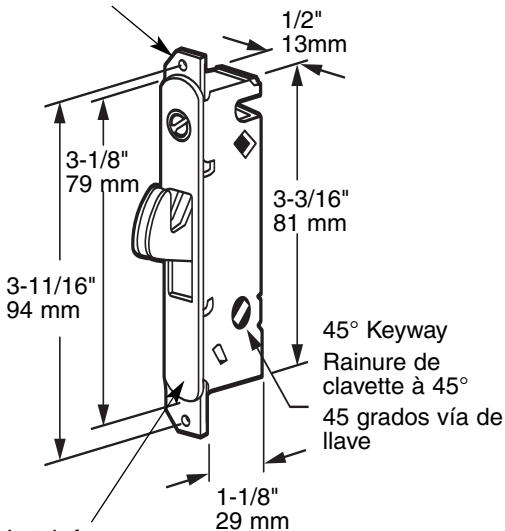

Patio door latch

E-2014

Puerta de patio:
Cerrojo

Loquet pour
porte-patio

Lock face
Face de
la serrure
Cara de la
cerradura

Latch face
Face du
loquet
Cara del
cerrojo