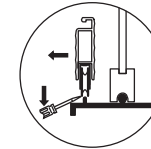

B-638

Sliding screen door tension roller

Puerta de malla deslizante: Rodillo de tensión

Rouleau à tension de ressort pour moustiquaire

NOTE: Installation drawings are typical for this style of replacement part. They may not show a part identical to the one you are installing.

NOTA: Los dibujos para la instalación son genéricos para repuestos de este tipo; por lo que podrían no mostrar una pieza idéntica a la que usted esté instalando.

REMARQUE : Les dessins d'installation sont typiques pour ce style de pièce de rechange. Ils pourraient ne pas illustrer une pièce identique à celle que vous installez.

B 638-INS

Lift and tilt out.
Levez et inclinez vers l'extérieur.
Levante e incline hacia fuera.

Adjustment screw
Tornillo regulador
Vis de réglage

Mounting screw
Tornillo de montaje
Vis de montage

Adjust rollers and strike if necessary.
Réglez les roulettes et la plaque de percussion si nécessaire.
Regule las ruedas y golpéelas si fuese necesario.