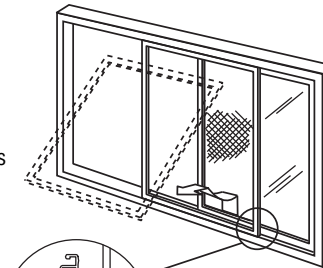

B-638

Sliding screen door tension roller

Puerta de malla deslizante: Rodillo de tensión

Rouleau à tension de ressort pour moustiquaire

NOTE: Installation drawings are typical for this style of replacement part. They may not show a part identical to the one you are installing.

NOTA: Los dibujos para la instalación son genéricos para repuestos de este tipo; por lo que podrían no mostrar una pieza idéntica a la que usted esté instalando.

REMARQUE : Les dessins d'installation sont typiques pour ce style de pièce de rechange. Ils pourraient ne pas illustrer une pièce identique à celle que vous installez.

B 638-INS

Lift and tilt out.
Levez et inclinez vers l'extérieur.
Levante e incline hacia fuera.

Adjustment screw
Tornillo regulador
Vis de réglage

Mounting screw
Tornillo de montaje
Vis de montage

Adjust rollers and strike if necessary.
Réglez les roulettes et la plaque de percussion si nécessaire.
Regule las ruedas y golpéelas si fuese necesario.