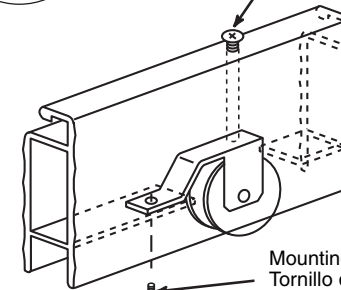

B-638

Sliding screen door tension roller

Puerta de malla deslizante: Rodillo de tensión

Rouleau à tension de ressort pour moustiquaire

NOTE: Installation drawings are typical for this style of replacement part. They may not show a part identical to the one you are installing.

NOTA: Los dibujos para la instalación son genéricos para repuestos de este tipo; por lo que podrían no mostrar una pieza idéntica a la que usted esté instalando.

REMARQUE : Les dessins d'installation sont typiques pour ce style de pièce de rechange. Ils pourraient ne pas illustrer une pièce identique à celle que vous installez.

B 638-INS

Lift and tilt out.
Levez et inclinez vers l'extérieur.
Levante e incline hacia fuera.

Adjustment screw
Tornillo regulador
Vis de réglage

Mounting screw
Tornillo de montaje
Vis de montage

Adjust rollers and strike if necessary.
Réglez les roulettes et la plaque de percussion si nécessaire.
Regule las ruedas y golpéelas si fuese necesario.