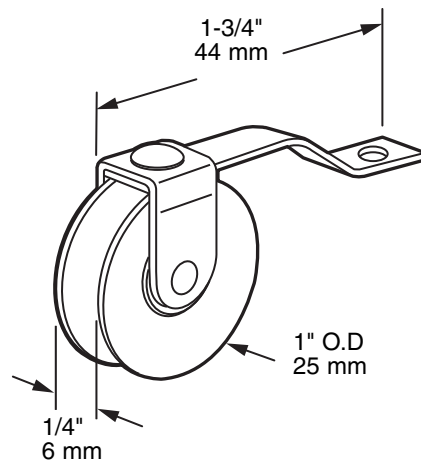

B-638

Sliding screen door tension roller

Puerta de malla deslizante: Rodillo de tensión

Rouleau à tension de ressort pour moustiquaire

NOTE: Installation drawings are typical for this style of replacement part. They may not show a part identical to the one you are installing.

NOTA: Los dibujos para la instalación son genéricos para repuestos de este tipo; por lo que podrían no mostrar una pieza idéntica a la que usted esté instalando.

REMARQUE : Les dessins d'installation sont typiques pour ce style de pièce de rechange. Ils pourraient ne pas illustrer une pièce identique à celle que vous installez.

B 638-INS

Lift and tilt out.
Levez et inclinez vers l'extérieur.
Levante e incline hacia fuera.

Adjustment screw
Tornillo regulador
Vis de réglage

Mounting screw
Tornillo de montaje
Vis de montage

Adjust rollers and strike if necessary.
Réglez les roulettes et la plaque de percussion si nécessaire.
Regule las ruedas y golpéelas si fuese necesario.