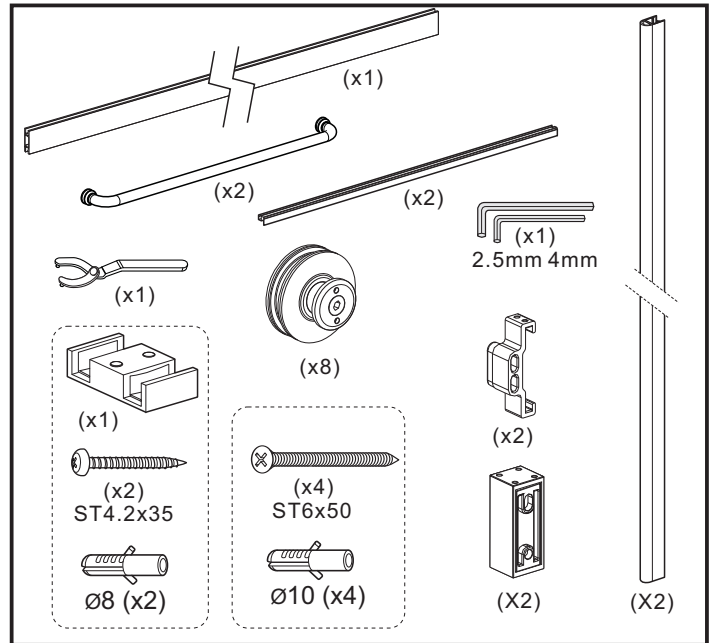

Galaxie Pro Installation Manual

3

(x2)

(x4)

4mm

4

1

2

1

2

5

Width \geq 92mm

6

7

8

9