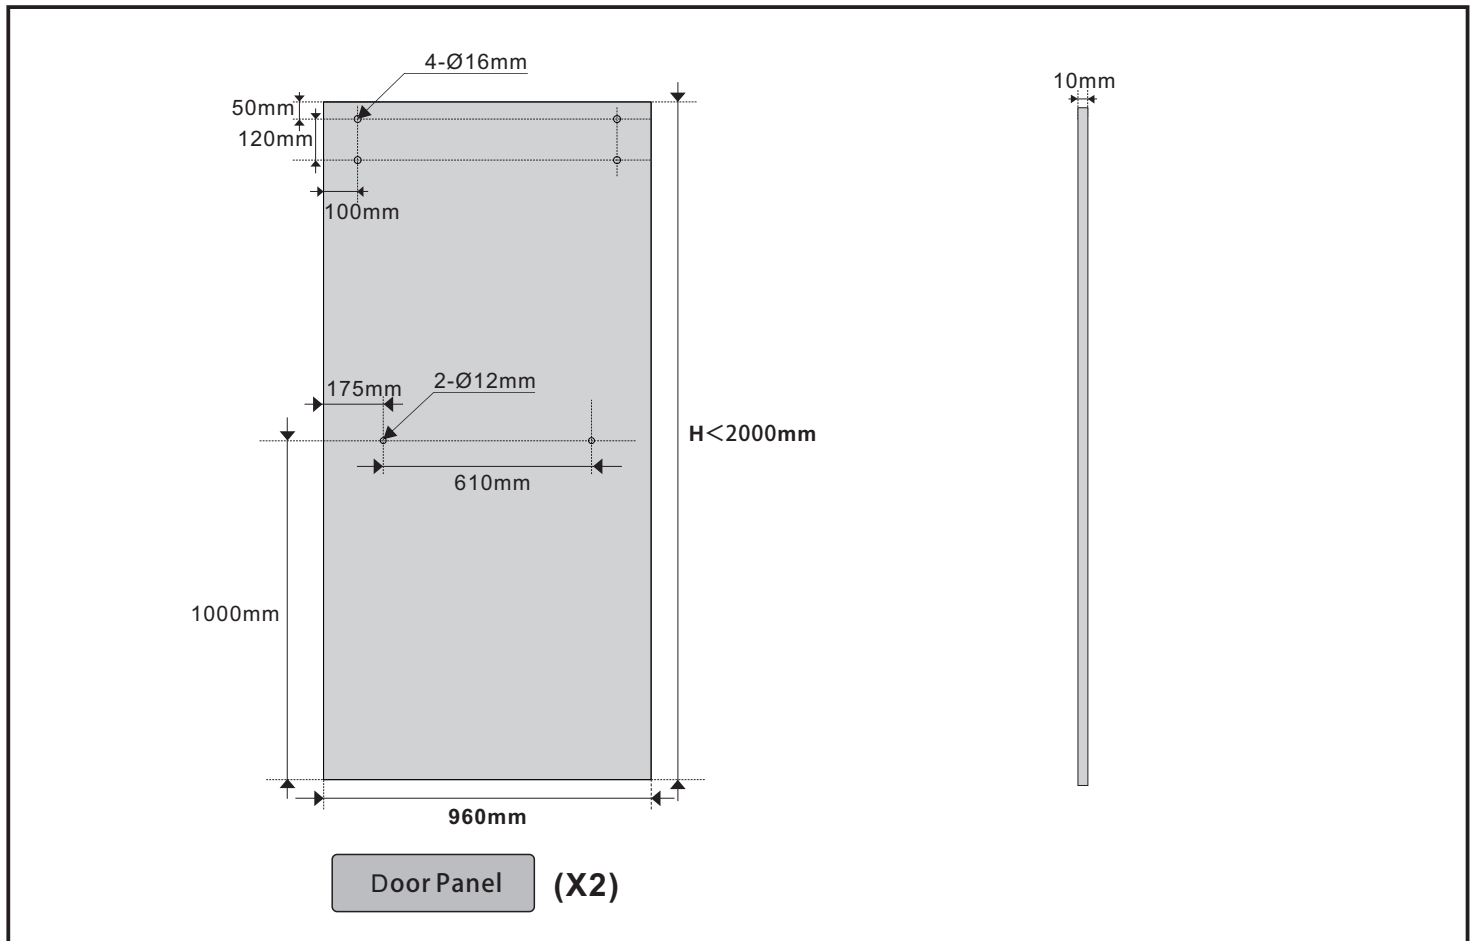

Galaxie Pro Installation Manual

3

(x2)

(x4)

4mm

4

1

2

1

2

5

Width \geq 92mm

6

7

8

9