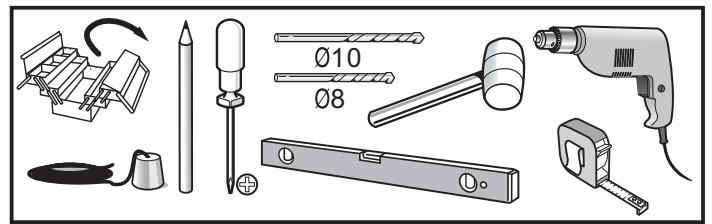

Galaxie Pro Installation Manual

3

(x2)

(x4)

4mm

4

1

2

1

2

5

Width \geq 92mm

6

7

8

9