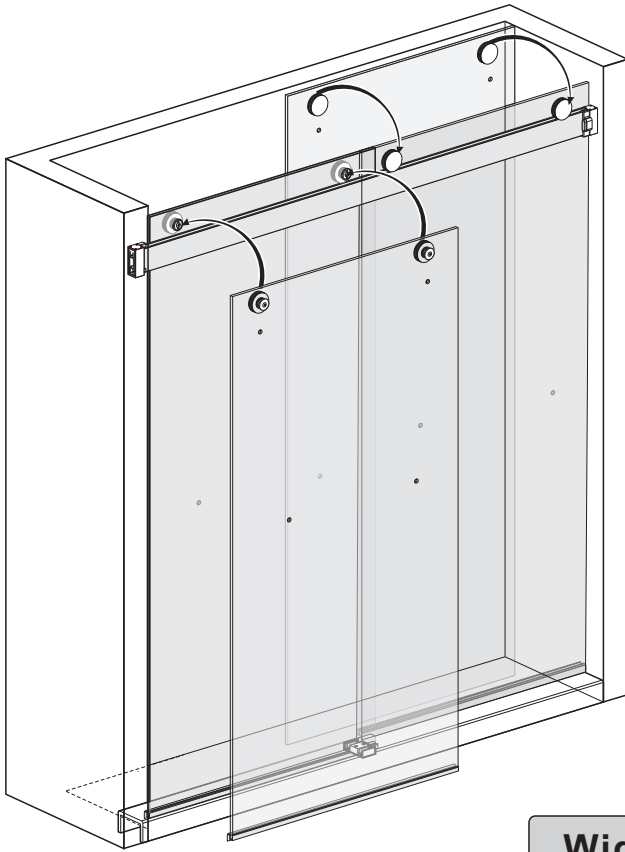

Galaxie Pro Installation Manual

3

(x2)

(x4)

4mm

4

1

2

1

2

5

Width \geq 92mm

6

7

8

9