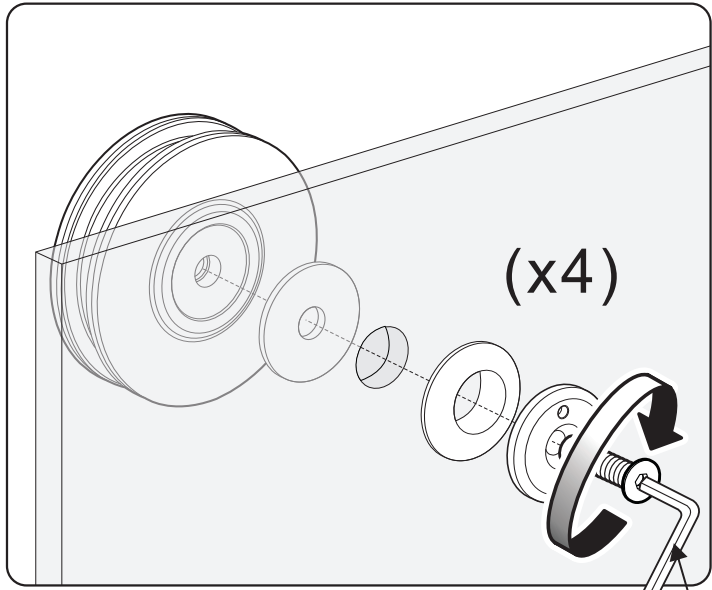

Galaxie Pro Installation Manual

3

(x2)

(x4)

4mm

4

1

2

1

2

5

Width \geq 92mm

6

7

8

9