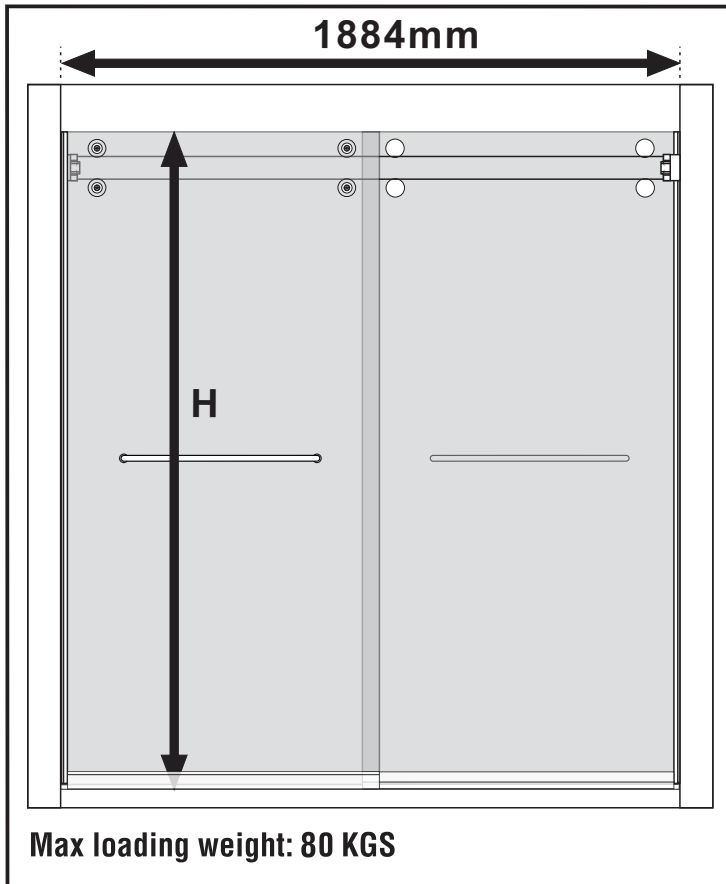

Galaxie Pro Installation Manual

3

(x2)

(x4)

4mm

4

1

2

1

2

5

Width \geq 92mm

6

7

8

9