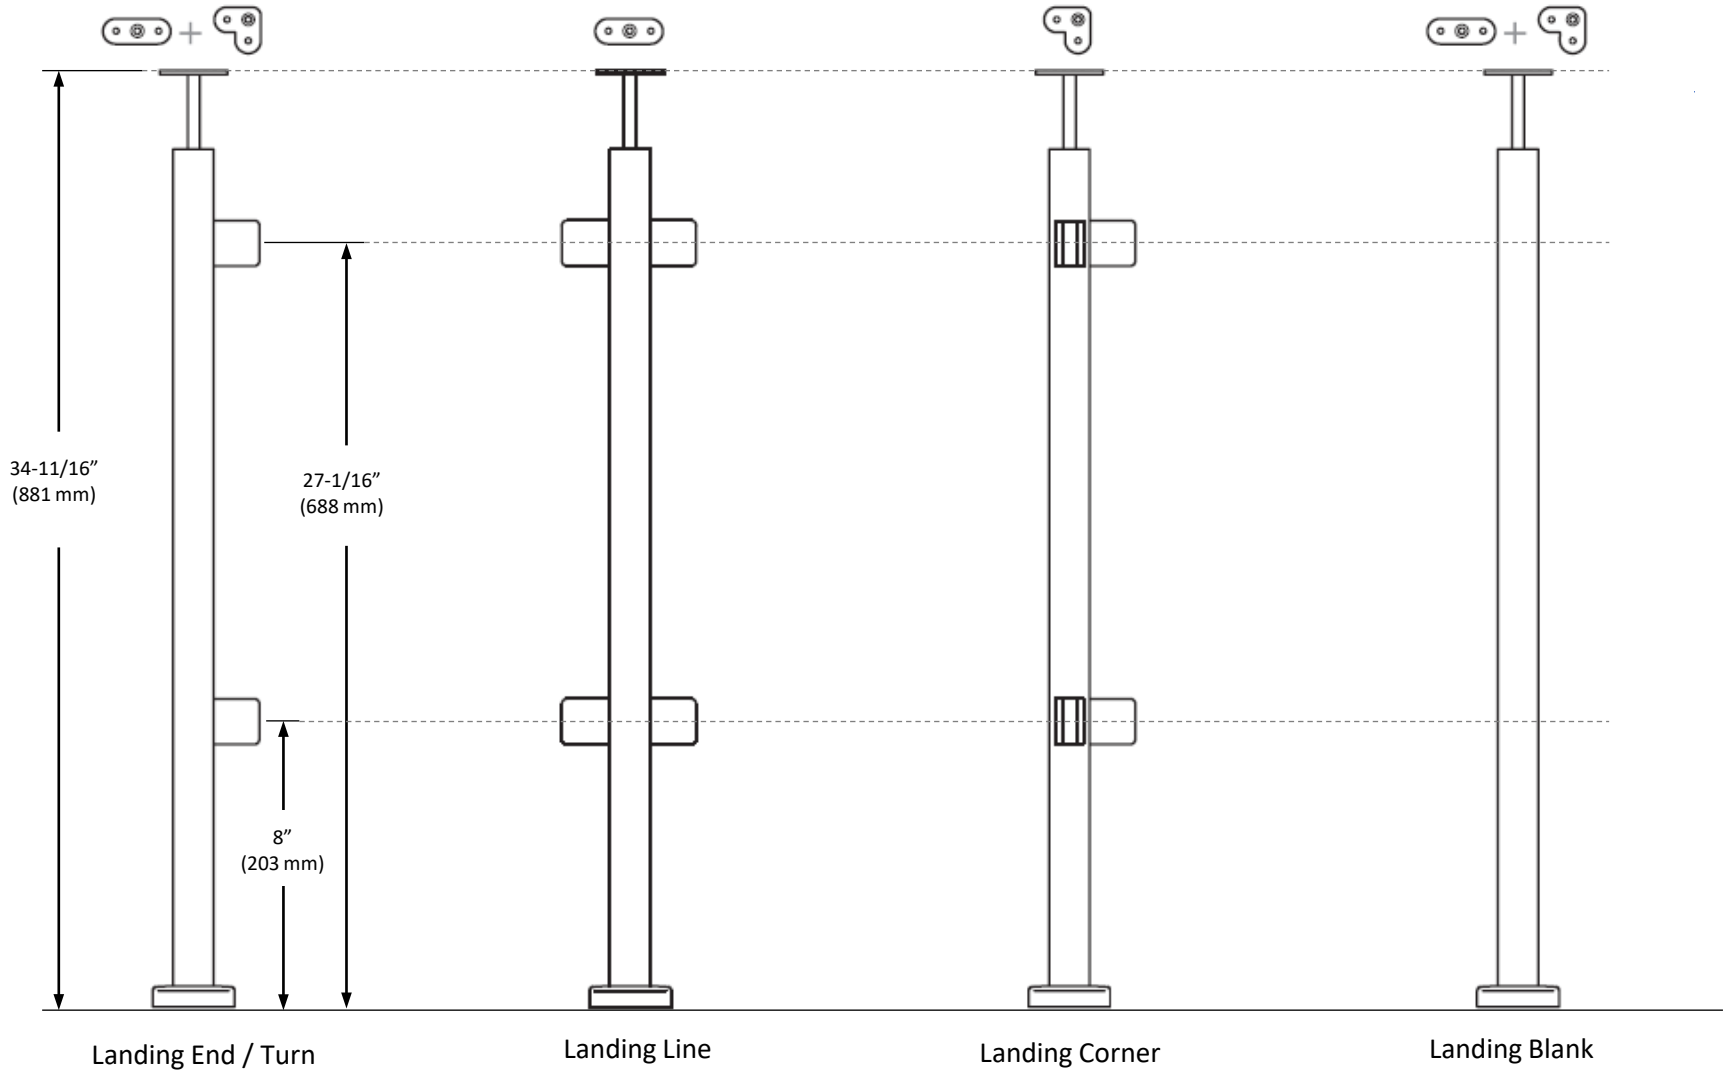

Code No.: SSPE36LNDEXXX / SSPE36LNDLXXX / SSPE36LNDCXXX / SSPE36LNDBXXX

*see online for available finishes

*voir en ligne pour les finis disponible

Palier – Poteau de fin

Palier – Poteau en ligné

Palier – Poteau de coin

Palier – Poteau sans attache