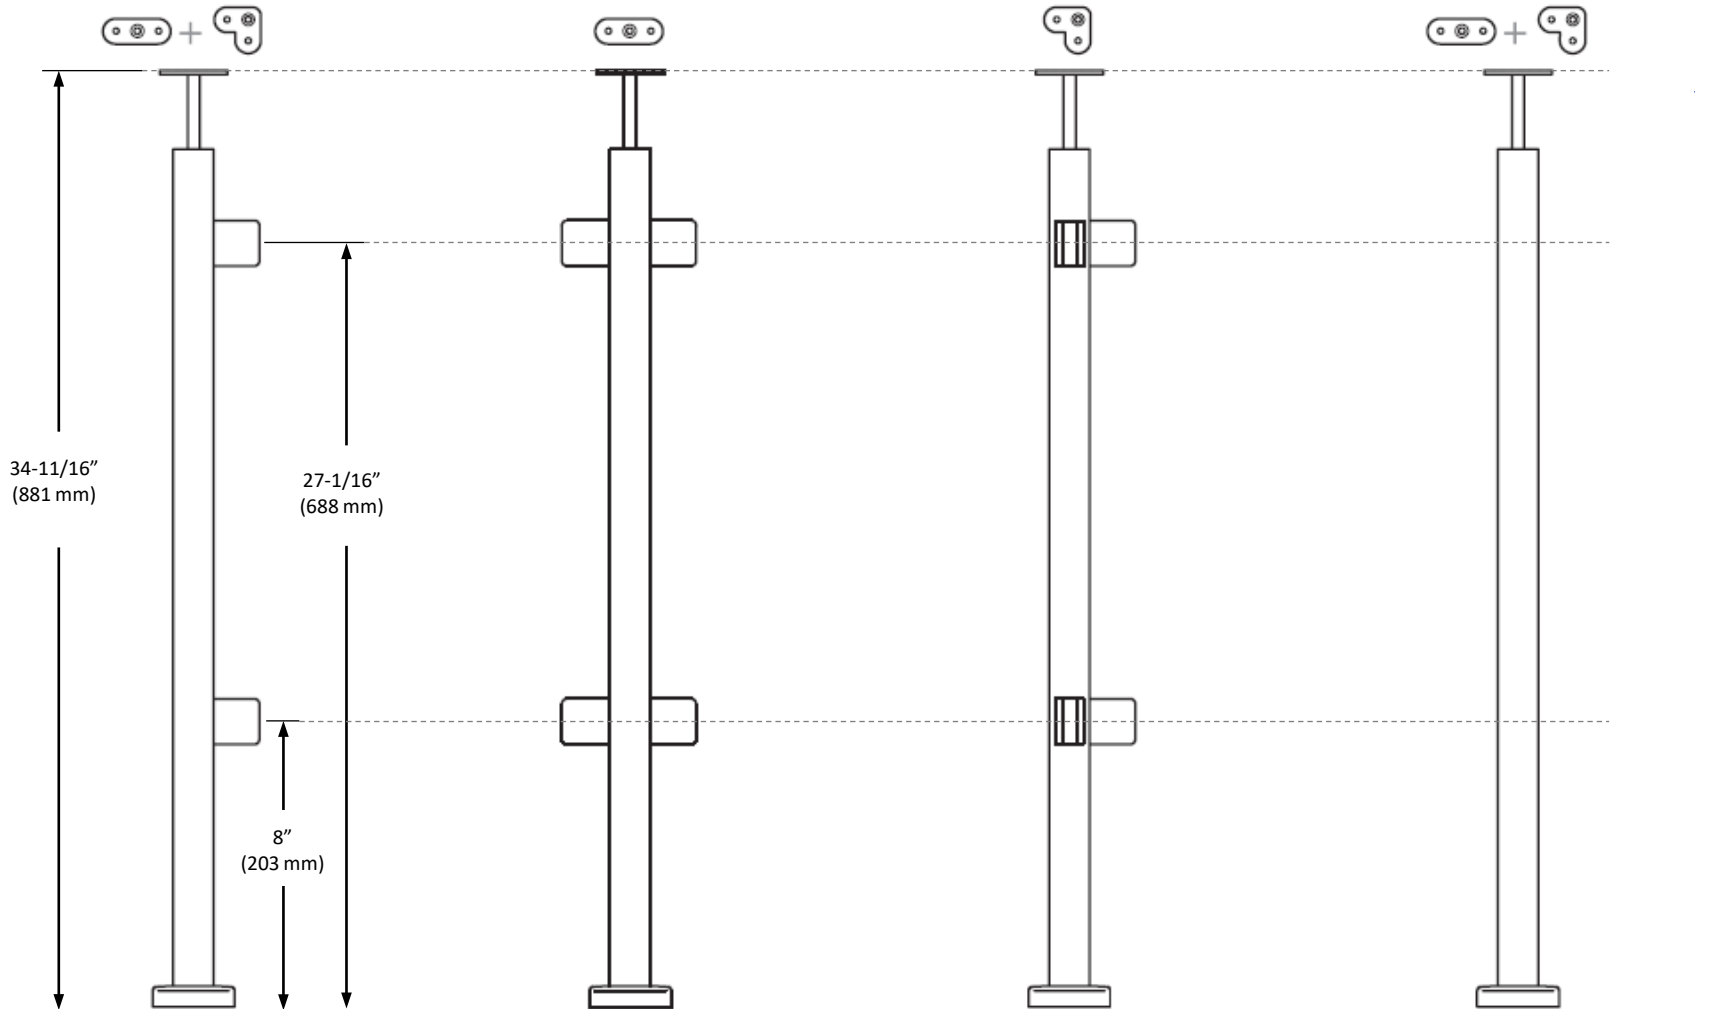

Code No.: SSPE36LNDEXXX / SSPE36LNDLXXX / SSPE36LNDCXXX / SSPE36LNDBXXX

*see online for available finishes

*voir en ligne pour les finis disponible

Palier – Poteau de fin

Palier – Poteau en ligné

Palier – Poteau de coin

Palier – Poteau sans attache