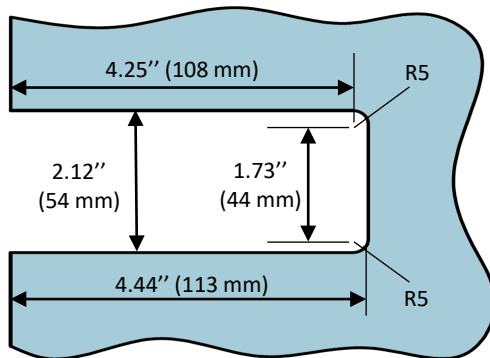

Code No.: 721MLOCKDXXX

\*see online for available models and finishes

Front view

Top view

Glass Cut-out

Vue devant

Vue dessus

\*voir en ligne pour modèles et finis disponibles

Gabarit pour verre