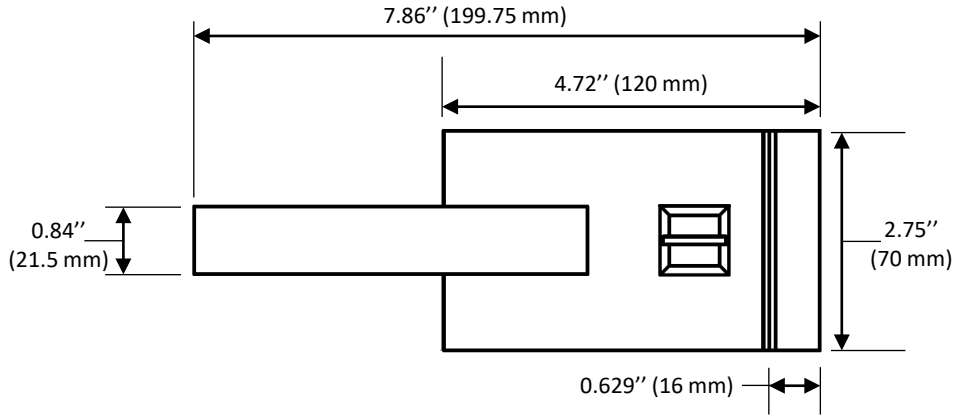

Code No.: 721MLOCKDXXX

\*see online for available models and finishes

Front view

Top view

Glass Cut-out

Vue devant

Vue dessus

\*voir en ligne pour modèles et finis disponibles

Gabarit pour verre