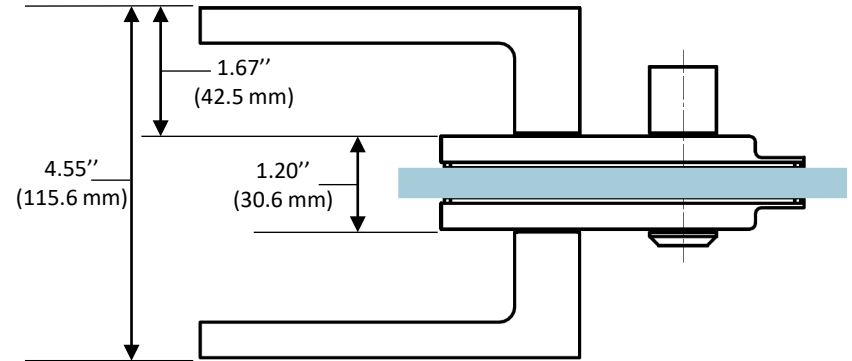

Code No.: 721MLOCKDXXX

\*see online for available models and finishes

Front view

Top view

Glass Cut-out

Vue devant

Vue dessus

\*voir en ligne pour modèles et finis disponibles

Gabarit pour verre