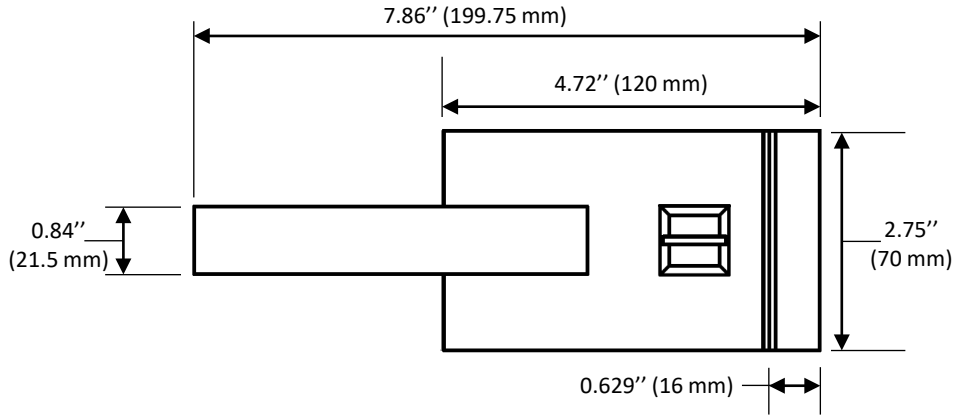

Code No.: 721MLOCKDXXX

\*see online for available models and finishes

Front view

Top view

Glass Cut-out

Vue devant

Vue dessus

\*voir en ligne pour modèles et finis disponibles

Gabarit pour verre