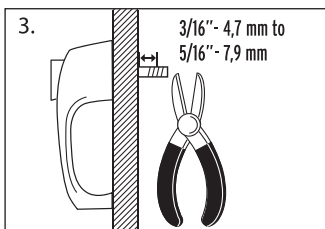

White / Blanc / Blanco

Uses: For 5/8" to 1-1/2" thick out-swinging screen or storm doors.

Usages : Pour moustiquaires et contre-portes s'ouvrant vers l'extérieur de 15,8 mm à 38,1 mm d'épais.

Usos: Para puertas mosquiteras y contraportas de 15,8 mm a 38,1 mm de grosor de oscilación hacia fuera.

Fold along line / Plier le long du trait / Doble sobre la linea

Made in China / Fabriqué en Chine / Hecho en China
Imported by / Importé par / Importado por :

Onward Hardware
Division of Richelieu Hardware Canada Ltd.
Kitchener, Ontario, Canada N2C 0A2
www.onwardhardware.com