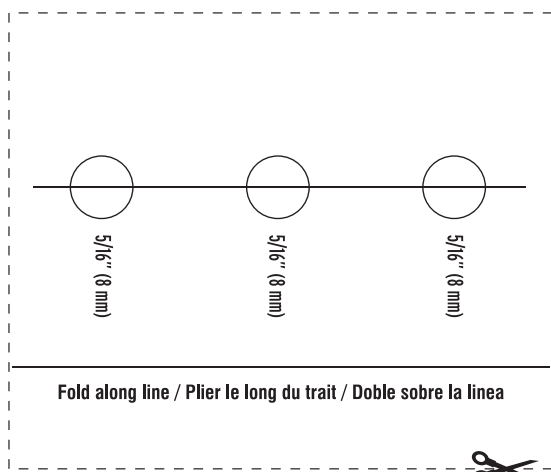

White / Blanc / Blanco

Uses: For 5/8" to 1-1/2" thick out-swinging screen or storm doors.

Usages : Pour moustiquaires et contre-portes s'ouvrant vers l'extérieur de 15,8 mm à 38,1 mm d'épais.

Usos: Para puertas mosquiteras y contraportas de 15,8 mm a 38,1 mm de grosor de oscilación hacia fuera.

Fold along line / Plier le long du trait / Doble sobre la linea

Made in China / Fabriqué en Chine / Hecho en China
Imported by / Importé par / Importado por :

Onward Hardware
Division of Richelieu Hardware Canada Ltd.
Kitchener, Ontario, Canada N2C 0A2
www.onwardhardware.com