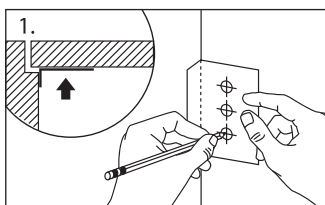

White / Blanc / Blanco

Uses: For 5/8" to 1-1/2" thick out-swinging screen or storm doors.

Usages : Pour moustiquaires et contre-portes s'ouvrant vers l'extérieur de 15,8 mm à 38,1 mm d'épais.

Usos: Para puertas mosquiteras y contraportas de 15,8 mm a 38,1 mm de grosor de oscilación hacia fuera.

Fold along line / Plier le long du trait / Doble sobre la linea

Made in China / Fabriqué en Chine / Hecho en China
Imported by / Importé par / Importado por :

Onward Hardware
Division of Richelieu Hardware Canada Ltd.
Kitchener, Ontario, Canada N2C 0A2
www.onwardhardware.com