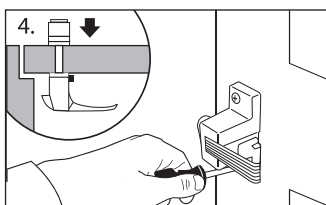

White / Blanc / Blanco

Uses: For 5/8" to 1-1/2" thick out-swinging screen or storm doors.

Usages : Pour moustiquaires et contre-portes s'ouvrant vers l'extérieur de 15,8 mm à 38,1 mm d'épais.

Usos: Para puertas mosquiteras y contraportas de 15,8 mm a 38,1 mm de grosor de oscilación hacia fuera.

Fold along line / Plier le long du trait / Doble sobre la linea

Made in China / Fabriqué en Chine / Hecho en China
Imported by / Importé par / Importado por :

Onward Hardware
Division of Richelieu Hardware Canada Ltd.
Kitchener, Ontario, Canada N2C 0A2
www.onwardhardware.com