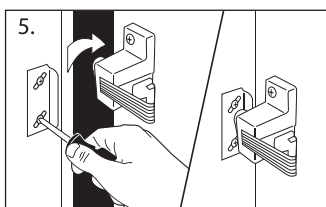

White / Blanc / Blanco

Uses: For 5/8" to 1-1/2" thick out-swinging screen or storm doors.

Usages : Pour moustiquaires et contre-portes s'ouvrant vers l'extérieur de 15,8 mm à 38,1 mm d'épais.

Usos: Para puertas mosquiteras y contraportas de 15,8 mm a 38,1 mm de grosor de oscilación hacia fuera.

Fold along line / Plier le long du trait / Doble sobre la linea

Made in China / Fabriqué en Chine / Hecho en China
Imported by / Importé par / Importado por :

Onward Hardware
Division of Richelieu Hardware Canada Ltd.
Kitchener, Ontario, Canada N2C 0A2
www.onwardhardware.com