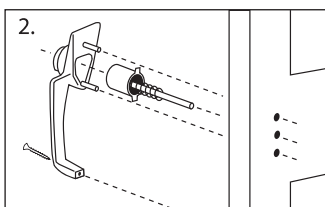

White / Blanc / Blanco

Uses: For 5/8" to 1-1/2" thick out-swinging screen or storm doors.

Usages : Pour moustiquaires et contre-portes s'ouvrant vers l'extérieur de 15,8 mm à 38,1 mm d'épais.

Usos: Para puertas mosquiteras y contraportas de 15,8 mm a 38,1 mm de grosor de oscilación hacia fuera.

Fold along line / Plier le long du trait / Doble sobre la linea

Made in China / Fabriqué en Chine / Hecho en China
Imported by / Importé par / Importado por :

Onward Hardware
Division of Richelieu Hardware Canada Ltd.
Kitchener, Ontario, Canada N2C 0A2
www.onwardhardware.com