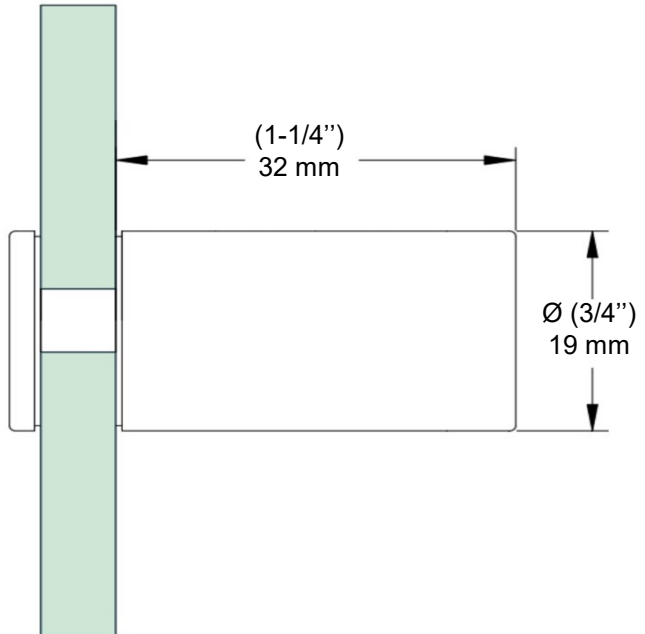

Round Door Knob

Code	Material
8710R3219xxx	Brass

► Measurements

Poignée bouton ronde

Code	Matériel
8710R3219xxx	Laiton

► Dimensions