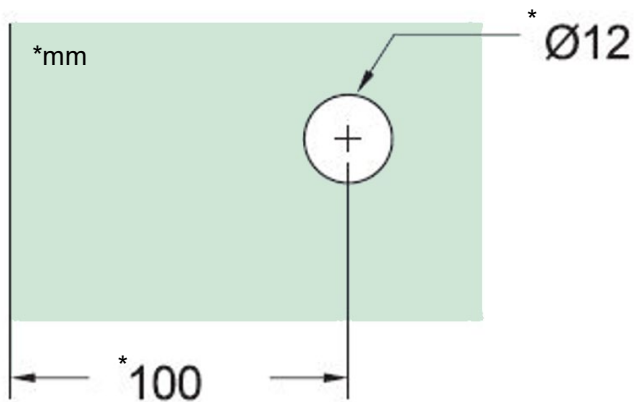

Round Door Knob

Code	Material
8710R3219xxx	Brass

► Measurements

Poignée bouton ronde

Code	Matériel
8710R3219xxx	Laiton

► Dimensions