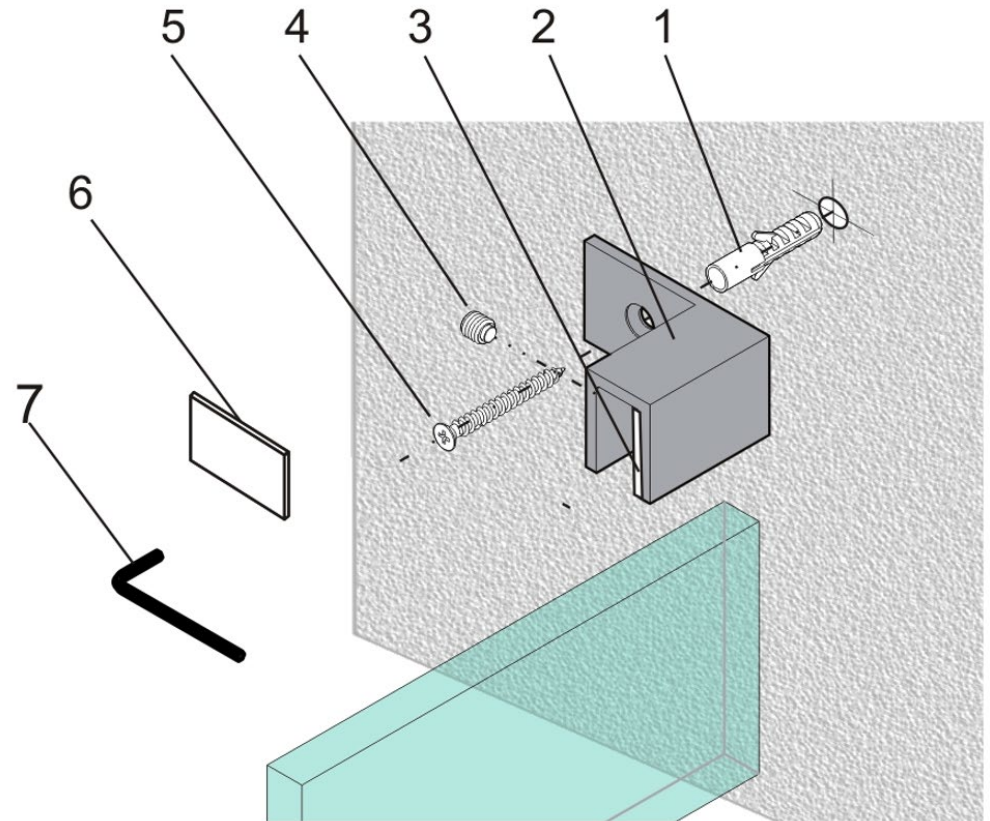

- See online for available finishes
- For glass 8-12mm

- **8 mm glass** : use 1 mm gasket + 2 mm gasket
- **10 mm glass** : use 2 mm gasket
- **12 mm glass** : use 1 mm gasket

Components for 1 clamp:		
SN	Name	Qty
1	Plastic anchor	1
2	Body	1
3	1 mm Gasket	1
4	Grub Screw with Bumper	1
5	Mounting Screw	1
6	2 mm Gasket	1
7	Allen key	1

- Voir en ligne les finis disponibles
- Verre de 8-12 mm

- **Verre de 8 mm** : Joint 1 mm + joint 2 mm
- **Verre de 10 mm** : Joint 2 mm
- **Verre de 12 mm** : Joint 1 mm

Composants pour 1 pince:		
No	Nom	Qté
1	Ancrage en plastique	1
2	Carrosserie	1
3	Joint 1 mm	1
4	Vis sans tête avec butoir	1
5	Vis de montage	1
6	Joint 2 mm	1
7	Clé Allen	1