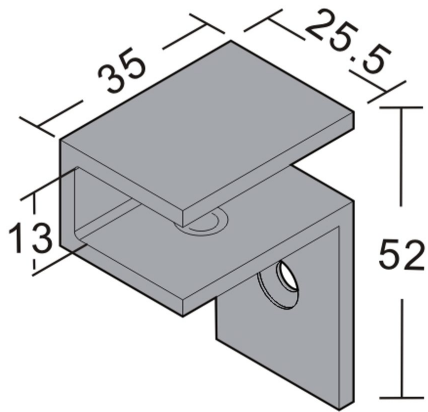

- See online for available finishes
- For glass 8-12mm

- **8 mm glass** : use 1 mm gasket + 2 mm gasket
- **10 mm glass** : use 2 mm gasket
- **12 mm glass** : use 1 mm gasket

Components for 1 clamp:		
SN	Name	Qty
1	Plastic anchor	1
2	Body	1
3	1 mm Gasket	1
4	Grub Screw with Bumper	1
5	Mounting Screw	1
6	2 mm Gasket	1
7	Allen key	1

- Voir en ligne les finis disponibles
- Verre de 8-12 mm

- **Verre de 8 mm** : Joint 1 mm + joint 2 mm
- **Verre de 10 mm** : Joint 2 mm
- **Verre de 12 mm** : Joint 1 mm

Composants pour 1 pince:		
No	Nom	Qté
1	Ancrage en plastique	1
2	Carrosserie	1
3	Joint 1 mm	1
4	Vis sans tête avec butoir	1
5	Vis de montage	1
6	Joint 2 mm	1
7	Clé Allen	1