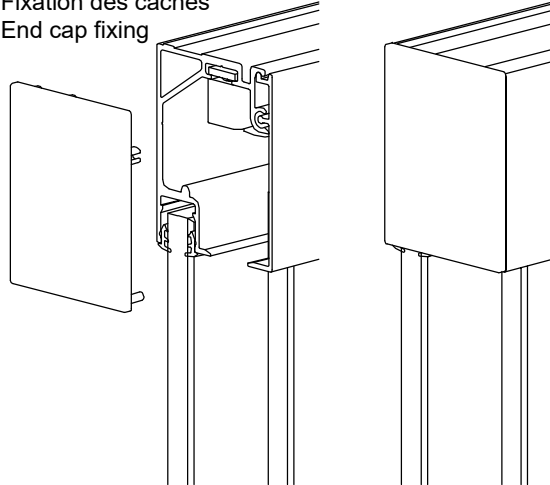

Montage Mural  
Wall Mounting

Montage au plafond  
Ceiling Mounting

Porte en verre  
Glass Door

Porte en verre + Verre Fixe  
Glass Door + Fix Glass

Porte en verre  
Glass Door

Porte en verre  
Glass Door

Porte en verre + Verre Fixe  
Glass Door + Fix Glass

Installation du profilé de finition  
Fascis installation

Chargement de l'amortisseur  
Damper Loading

Fixation des caches  
End cap fixing

Art.328 (8-8.7)

Art.326 (10-10.7) (3/8")

Art.324 (12-12.7) (1/2")