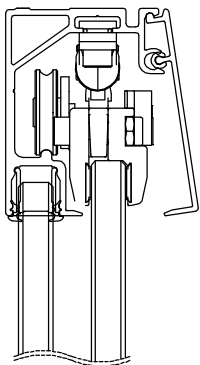

Montage Mural  
Wall Mounting

Montage au plafond  
Ceiling Mounting

Porte en verre  
Glass Door

Porte en verre + Verre Fixe  
Glass Door + Fix Glass

Porte en verre  
Glass Door

Porte en verre  
Glass Door

Porte en verre + Verre Fixe  
Glass Door + Fix Glass

Installation du profilé de finition  
Fascis installation

Chargement de l'amortisseur  
Damper Loading

Fixation des caches  
End cap fixing

Art.328 (8-8.7)

Art.326 (10-10.7) (3/8")

Art.324 (12-12.7) (1/2")