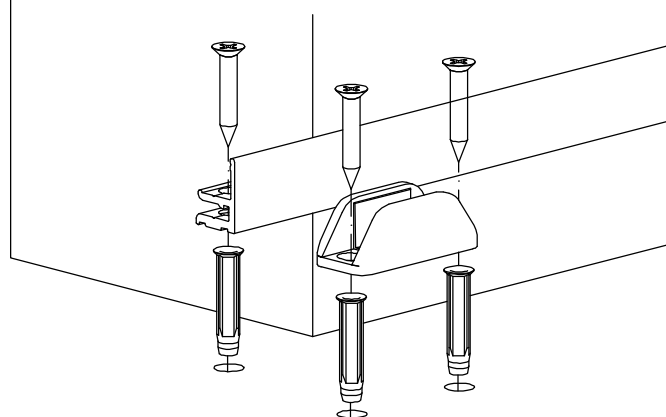

Montage Mural  
Wall Mounting

Montage au plafond  
Ceiling Mounting

Porte en verre  
Glass Door

Porte en verre + Verre Fixe  
Glass Door + Fix Glass

Porte en verre  
Glass Door

Porte en verre  
Glass Door

Porte en verre + Verre Fixe  
Glass Door + Fix Glass

Installation du profilé de finition  
Fascis installation

Chargement de l'amortisseur  
Damper Loading

Fixation des caches  
End cap fixing

Art.328 (8-8.7)

Art.326 (10-10.7) (3/8")

Art.324 (12-12.7) (1/2")