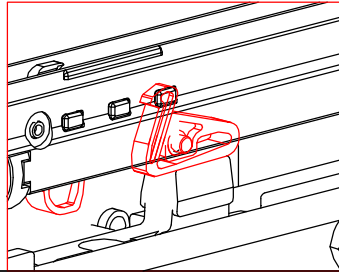

Montage Mural  
Wall Mounting

Montage au plafond  
Ceiling Mounting

Porte en verre  
Glass Door

Porte en verre + Verre Fixe  
Glass Door + Fix Glass

Porte en verre  
Glass Door

Porte en verre  
Glass Door

Porte en verre + Verre Fixe  
Glass Door + Fix Glass

Installation du profilé de finition  
Fascis installation

Chargement de l'amortisseur  
Damper Loading

Fixation des caches  
End cap fixing

Art.328 (8-8.7)

Art.326 (10-10.7) (3/8")

Art.324 (12-12.7) (1/2")