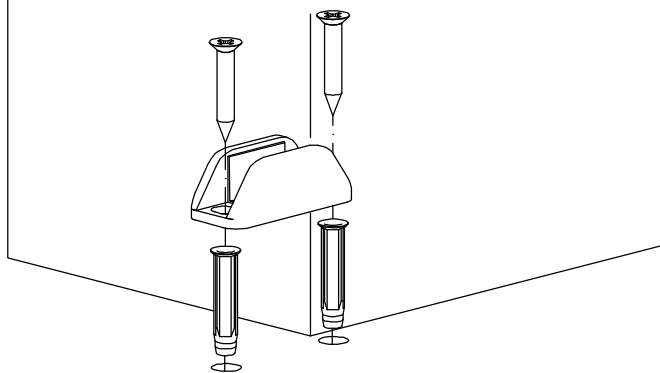

Montage Mural  
Wall Mounting

Montage au plafond  
Ceiling Mounting

Porte en verre  
Glass Door

Porte en verre + Verre Fixe  
Glass Door + Fix Glass

Porte en verre  
Glass Door

Porte en verre  
Glass Door

Porte en verre + Verre Fixe  
Glass Door + Fix Glass

Installation du profilé de finition  
Fascis installation

Chargement de l'amortisseur  
Damper Loading

Fixation des caches  
End cap fixing

Art.328 (8-8.7)

Art.326 (10-10.7) (3/8")

Art.324 (12-12.7) (1/2")