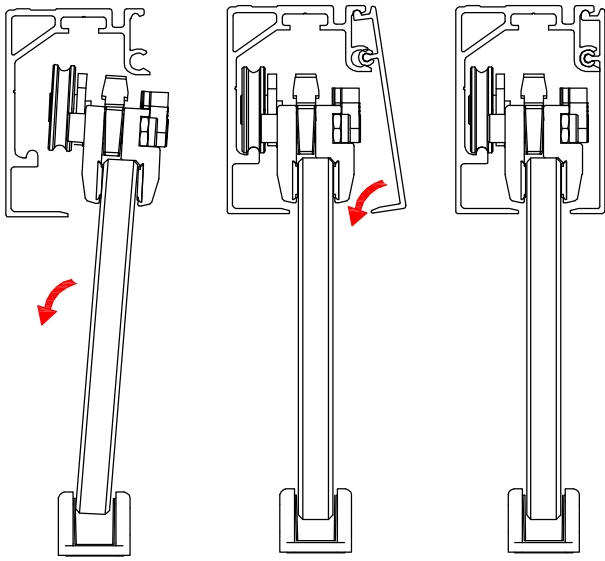

Montage Mural  
Wall Mounting

Montage au plafond  
Ceiling Mounting

Porte en verre  
Glass Door

Porte en verre + Verre Fixe  
Glass Door + Fix Glass

Porte en verre  
Glass Door

Porte en verre  
Glass Door

Porte en verre + Verre Fixe  
Glass Door + Fix Glass

Installation du profilé de finition  
Fascis installation

Chargement de l'amortisseur  
Damper Loading

Fixation des caches  
End cap fixing

Art.328 (8-8.7)

Art.326 (10-10.7) (3/8")

Art.324 (12-12.7) (1/2")