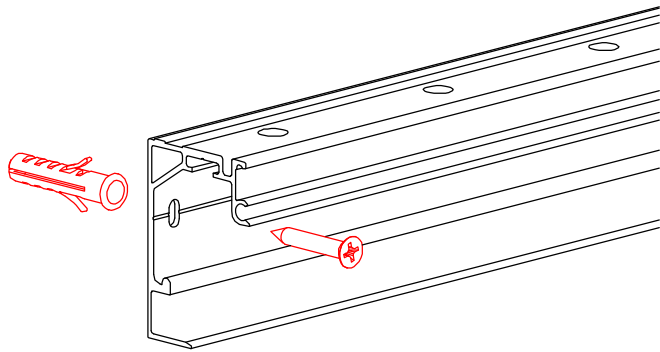

Montage Mural  
Wall Mounting

Montage au plafond  
Ceiling Mounting

Porte en verre  
Glass Door

Porte en verre + Verre Fixe  
Glass Door + Fix Glass

Porte en verre  
Glass Door

Porte en verre  
Glass Door

Porte en verre + Verre Fixe  
Glass Door + Fix Glass

Installation du profilé de finition  
Fascis installation

Chargement de l'amortisseur  
Damper Loading

Fixation des caches  
End cap fixing

Art.328 (8-8.7)

Art.326 (10-10.7) (3/8")

Art.324 (12-12.7) (1/2")