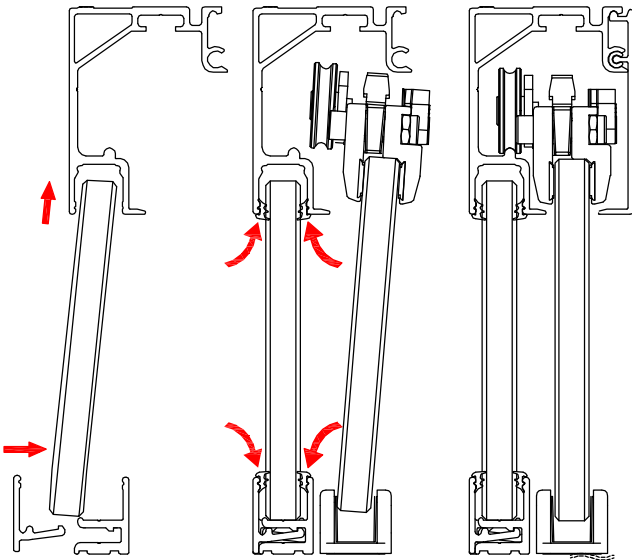

Montage Mural  
Wall Mounting

Montage au plafond  
Ceiling Mounting

Porte en verre  
Glass Door

Porte en verre + Verre Fixe  
Glass Door + Fix Glass

Porte en verre  
Glass Door

Porte en verre  
Glass Door

Porte en verre + Verre Fixe  
Glass Door + Fix Glass

Installation du profilé de finition  
Fascis installation

Chargement de l'amortisseur  
Damper Loading

Fixation des caches  
End cap fixing

Art.328 (8-8.7)

Art.326 (10-10.7) (3/8")

Art.324 (12-12.7) (1/2")