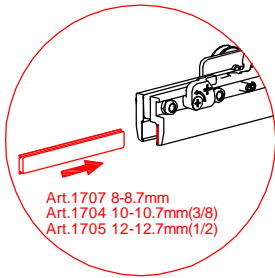

Montage Mural  
Wall Mounting

Montage au plafond  
Ceiling Mounting

Porte en verre  
Glass Door

Porte en verre + Verre Fixe  
Glass Door + Fix Glass

Porte en verre  
Glass Door

Porte en verre  
Glass Door

Porte en verre + Verre Fixe  
Glass Door + Fix Glass

Installation du profilé de finition  
Fascis installation

Chargement de l'amortisseur  
Damper Loading

Fixation des caches  
End cap fixing

Art.328 (8-8.7)

Art.326 (10-10.7) (3/8")

Art.324 (12-12.7) (1/2")