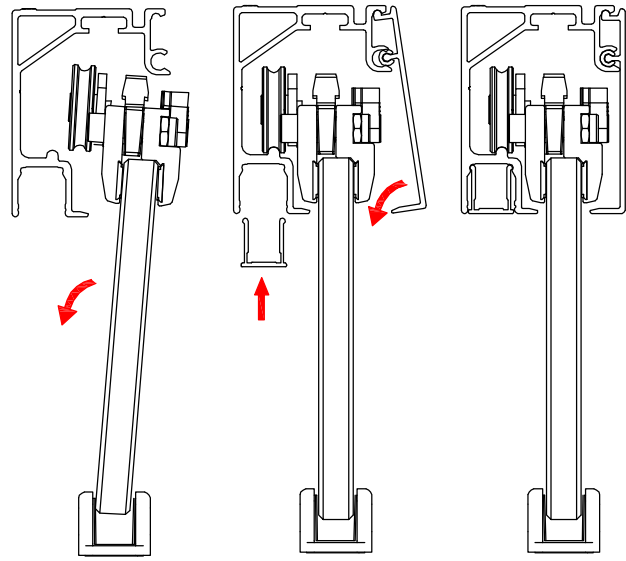

Montage Mural  
Wall Mounting

Montage au plafond  
Ceiling Mounting

Porte en verre  
Glass Door

Porte en verre + Verre Fixe  
Glass Door + Fix Glass

Porte en verre  
Glass Door

Porte en verre  
Glass Door

Porte en verre + Verre Fixe  
Glass Door + Fix Glass

Installation du profilé de finition  
Fascis installation

Chargement de l'amortisseur  
Damper Loading

Fixation des caches  
End cap fixing

Art.328 (8-8.7)

Art.326 (10-10.7) (3/8")

Art.324 (12-12.7) (1/2")