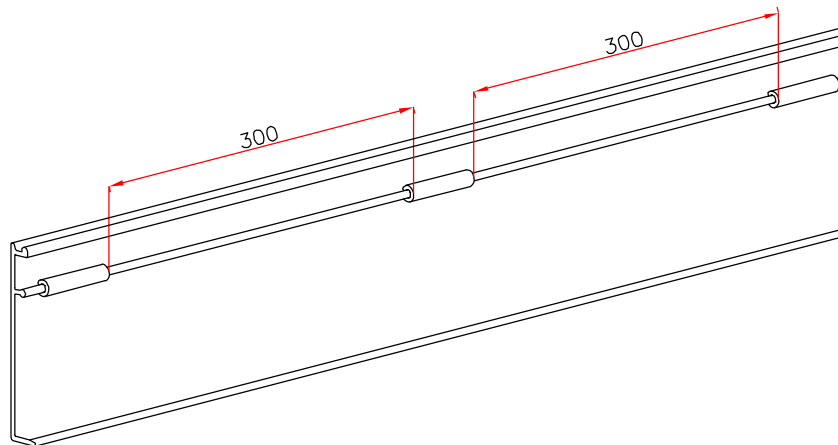

Montage Mural  
Wall Mounting

Montage au plafond  
Ceiling Mounting

Porte en verre  
Glass Door

Porte en verre + Verre Fixe  
Glass Door + Fix Glass

Porte en verre  
Glass Door

Porte en verre  
Glass Door

Porte en verre + Verre Fixe  
Glass Door + Fix Glass

Installation du profilé de finition  
Fascis installation

Chargement de l'amortisseur  
Damper Loading

Fixation des caches  
End cap fixing

Art.328 (8-8.7)

Art.326 (10-10.7) (3/8")

Art.324 (12-12.7) (1/2")