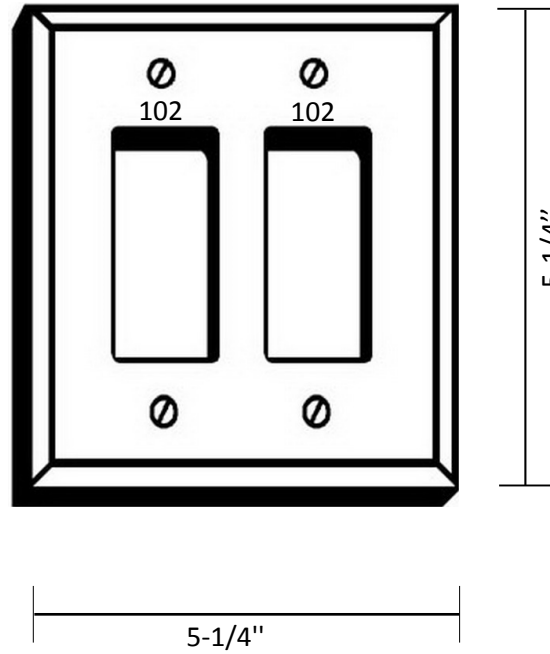

1/8" Thickness

PRODUIT; GMMP202
Double Decora Plate