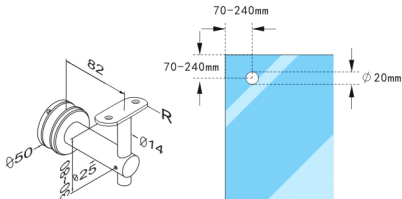

Height Adjustable Handrail Bracket Glass Mount

Model	Material	R(mm)	Glass thickness
HR1847360082170	SS 304	Flat	12-30mm
HR1867360082170	SS 316	Flat	12-30mm

Support de main courante avec hauteur ajustable

Montage sur verre

Modèle	Matériel	R(mm)	Épaisseur de verre
HR1847360082170	Al 304	Plat	12-30mm
HR1867360082170	Al 316	Plat	12-30mm