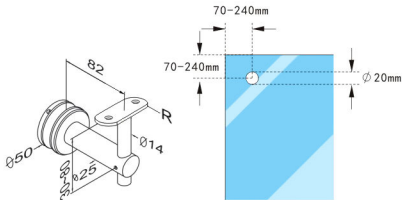

Height Adjustable Handrail Bracket Glass Mount

Model	Material	R(mm)	Glass thickness
HR1847360082170	SS 304	Flat	12-30mm
HR1867360082170	SS 316	Flat	12-30mm

Support de main courante avec hauteur ajustable

Montage sur verre

Modèle	Matériel	R(mm)	Épaisseur de verre
HR1847360082170	Al 304	Plat	12-30mm
HR1867360082170	Al 316	Plat	12-30mm