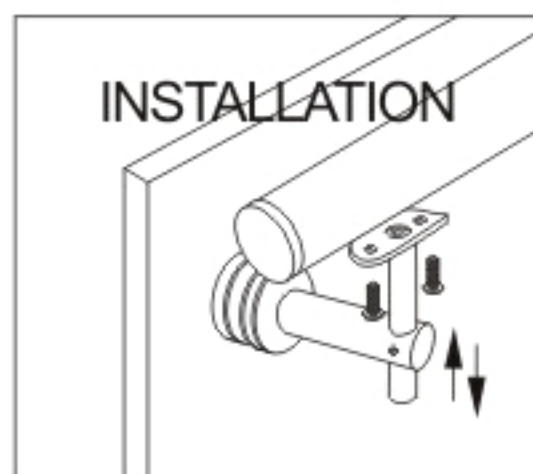

Height Adjustable Handrail Bracket Glass Mount

Model	Material	Ø (mm)	Glass thickness
HR1847363882170	SS 304	38.1	12-30mm
HR1867363882170	SS 316	38.1	12-30mm
HR1847365082170	SS 304	50.8	12-30mm
HR1867365082170	SS 316	50.8	12-30mm

Support de main courante avec hauteur ajustable

Montage sur verre

Modèle	Matériel	Ø (mm)	Épaisseur de verre
HR1847363882170	Al 304	38.1	12-30mm
HR1867363882170	Al 316	38.1	12-30mm
HR1847365082170	Al 304	50.8	12-30mm
HR1867365082170	Al 316	50.8	12-30mm