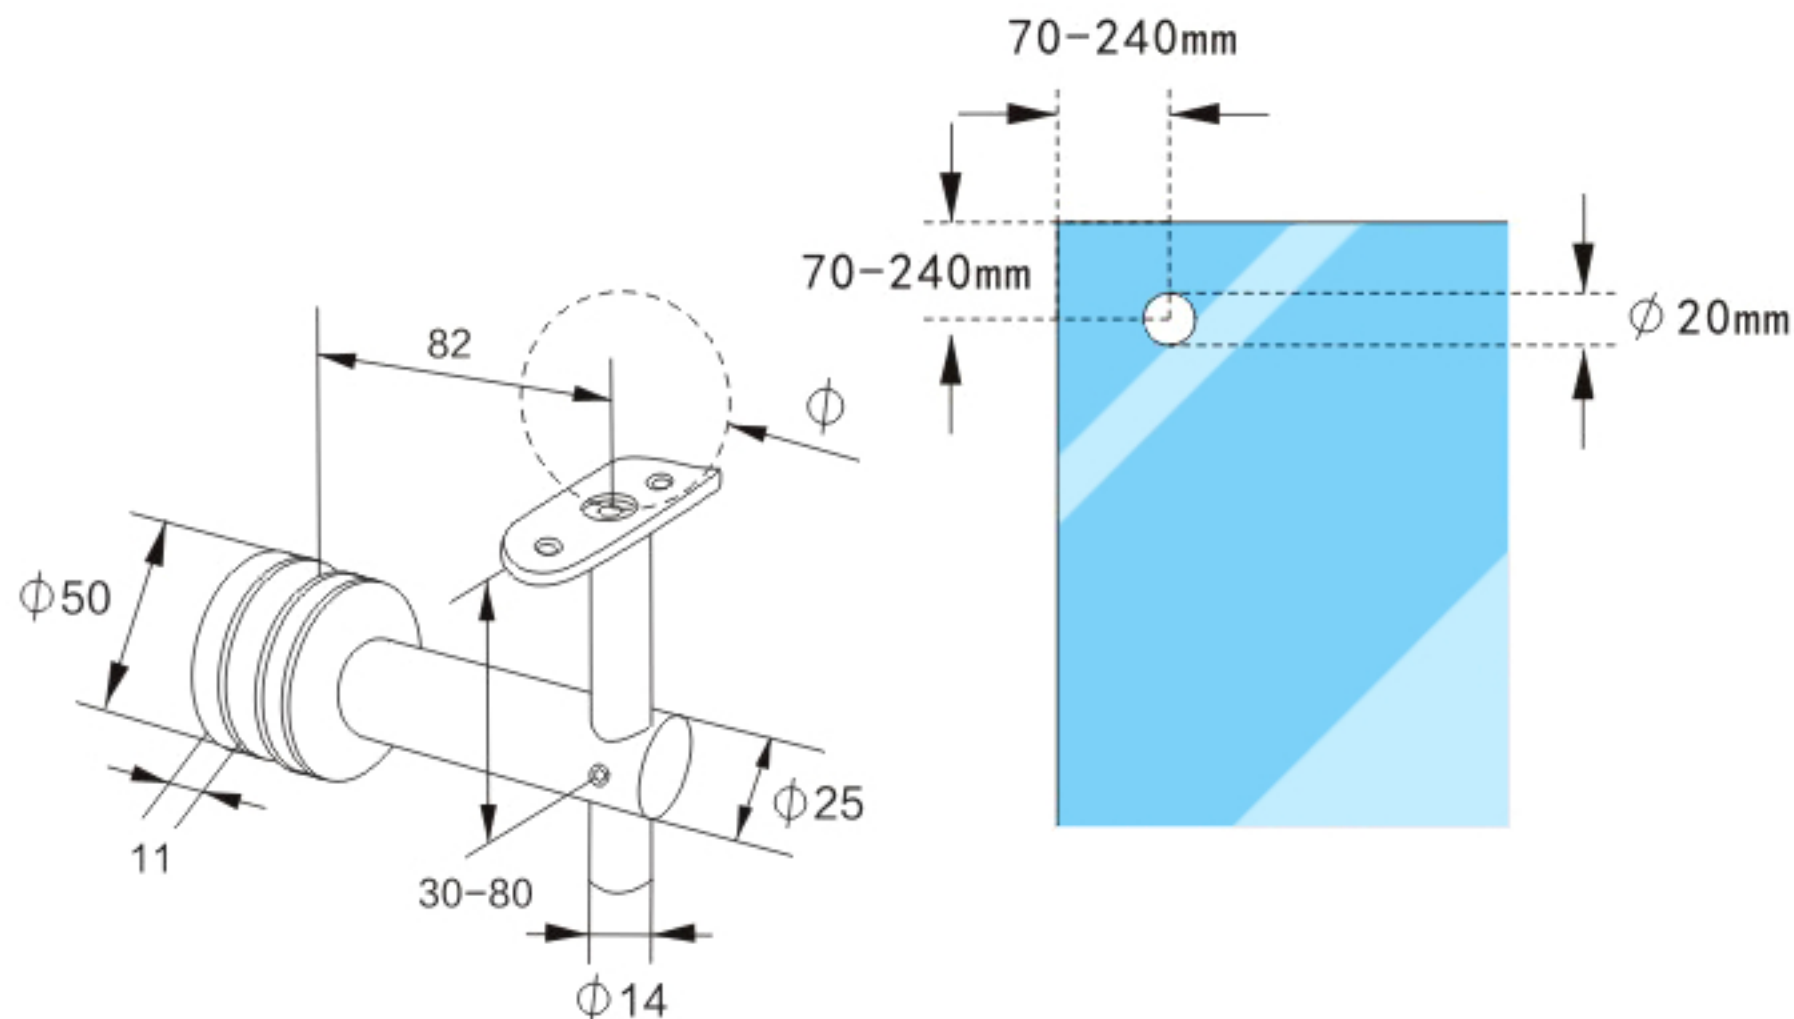

Height Adjustable Handrail Bracket Glass Mount

Model	Material	Ø (mm)	Glass thickness
HR1847363882170	SS 304	38.1	12-30mm
HR1867363882170	SS 316	38.1	12-30mm
HR1847365082170	SS 304	50.8	12-30mm
HR1867365082170	SS 316	50.8	12-30mm

Support de main courante avec hauteur ajustable

Montage sur verre

Modèle	Matériel	Ø (mm)	Épaisseur de verre
HR1847363882170	Al 304	38.1	12-30mm
HR1867363882170	Al 316	38.1	12-30mm
HR1847365082170	Al 304	50.8	12-30mm
HR1867365082170	Al 316	50.8	12-30mm