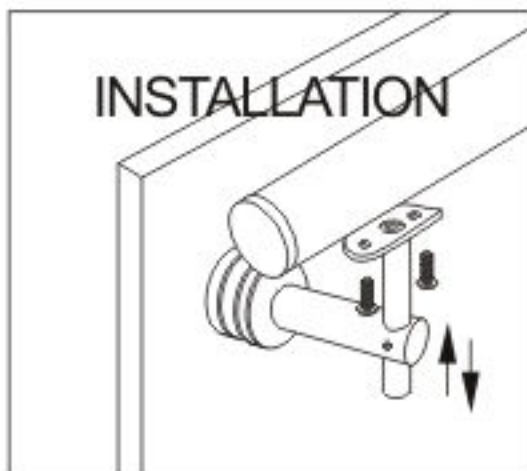

Height Adjustable Handrail Bracket Glass Mount

Model	Material	Ø (mm)	Glass thickness
HR1847363882170	SS 304	38.1	12-30mm
HR1867363882170	SS 316	38.1	12-30mm
HR1847365082170	SS 304	50.8	12-30mm
HR1867365082170	SS 316	50.8	12-30mm

Support de main courante avec hauteur ajustable

Montage sur verre

Modèle	Matériel	Ø (mm)	Épaisseur de verre
HR1847363882170	Al 304	38.1	12-30mm
HR1867363882170	Al 316	38.1	12-30mm
HR1847365082170	Al 304	50.8	12-30mm
HR1867365082170	Al 316	50.8	12-30mm