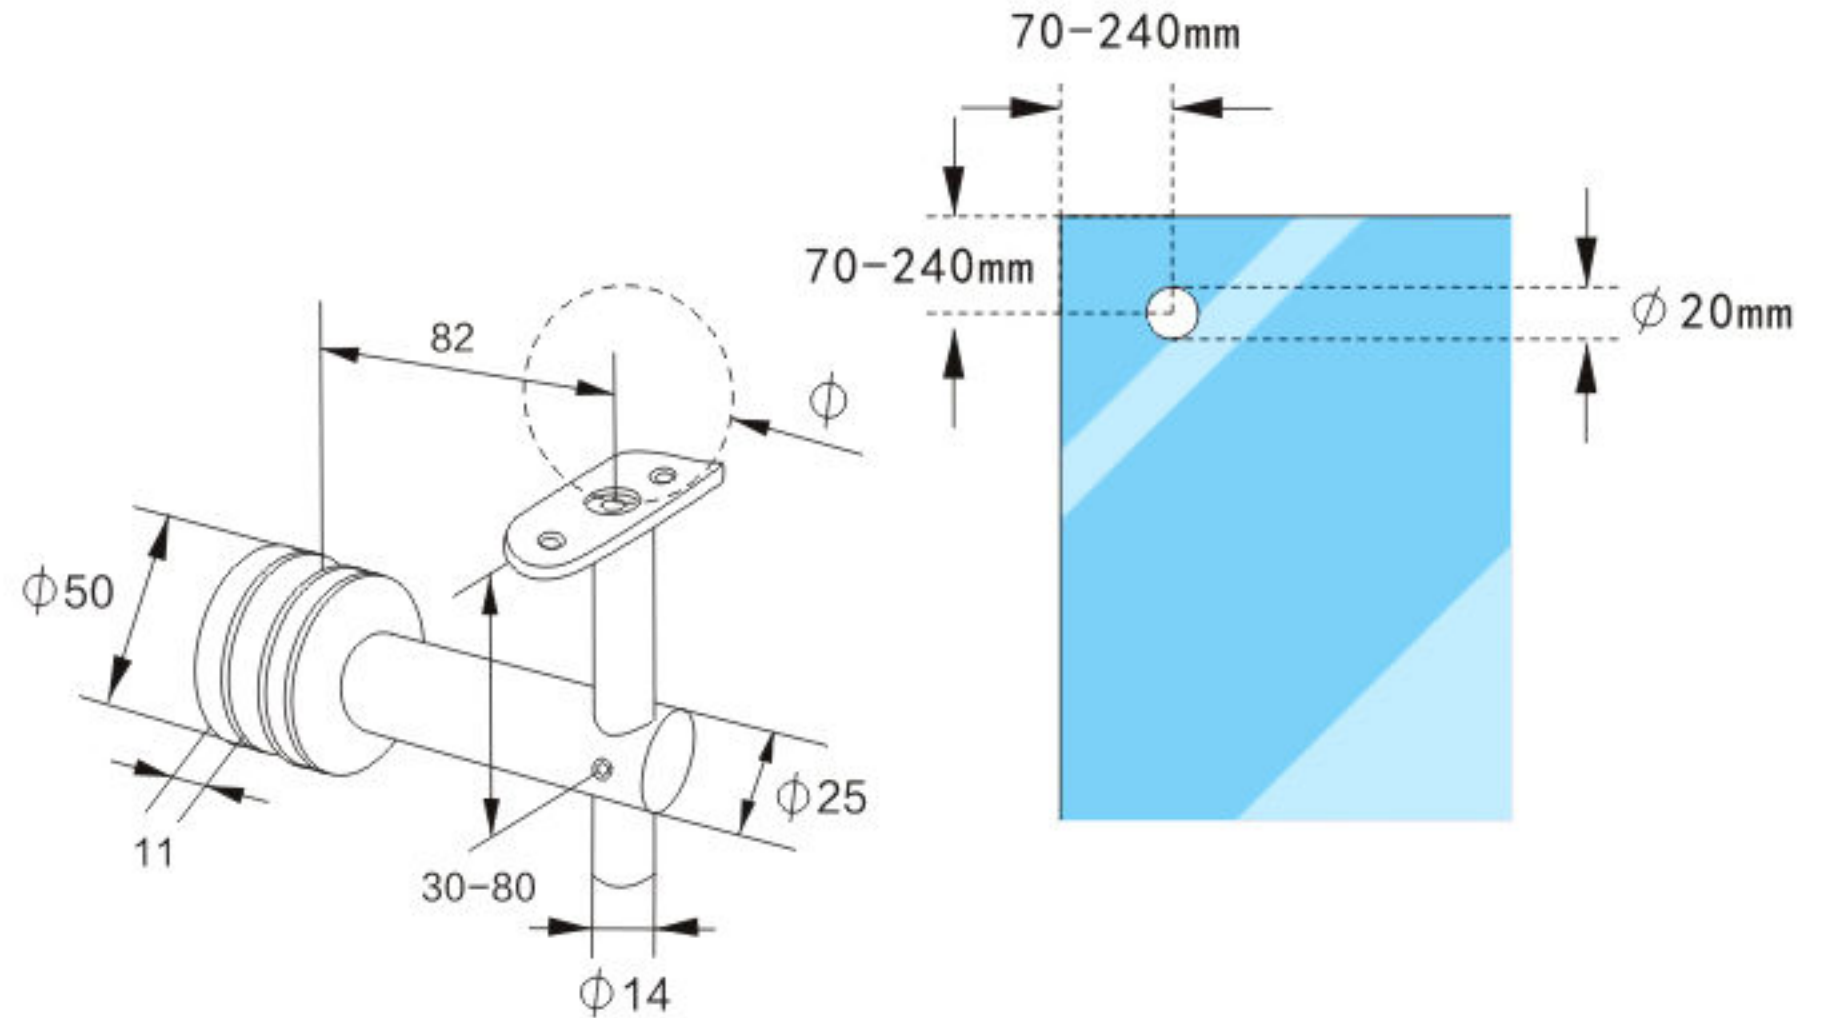

Height Adjustable Handrail Bracket Glass Mount

Model	Material	Ø (mm)	Glass thickness
HR1847363882170	SS 304	38.1	12-30mm
HR1867363882170	SS 316	38.1	12-30mm
HR1847365082170	SS 304	50.8	12-30mm
HR1867365082170	SS 316	50.8	12-30mm

Support de main courante avec hauteur ajustable

Montage sur verre

Modèle	Matériel	Ø (mm)	Épaisseur de verre
HR1847363882170	Al 304	38.1	12-30mm
HR1867363882170	Al 316	38.1	12-30mm
HR1847365082170	Al 304	50.8	12-30mm
HR1867365082170	Al 316	50.8	12-30mm