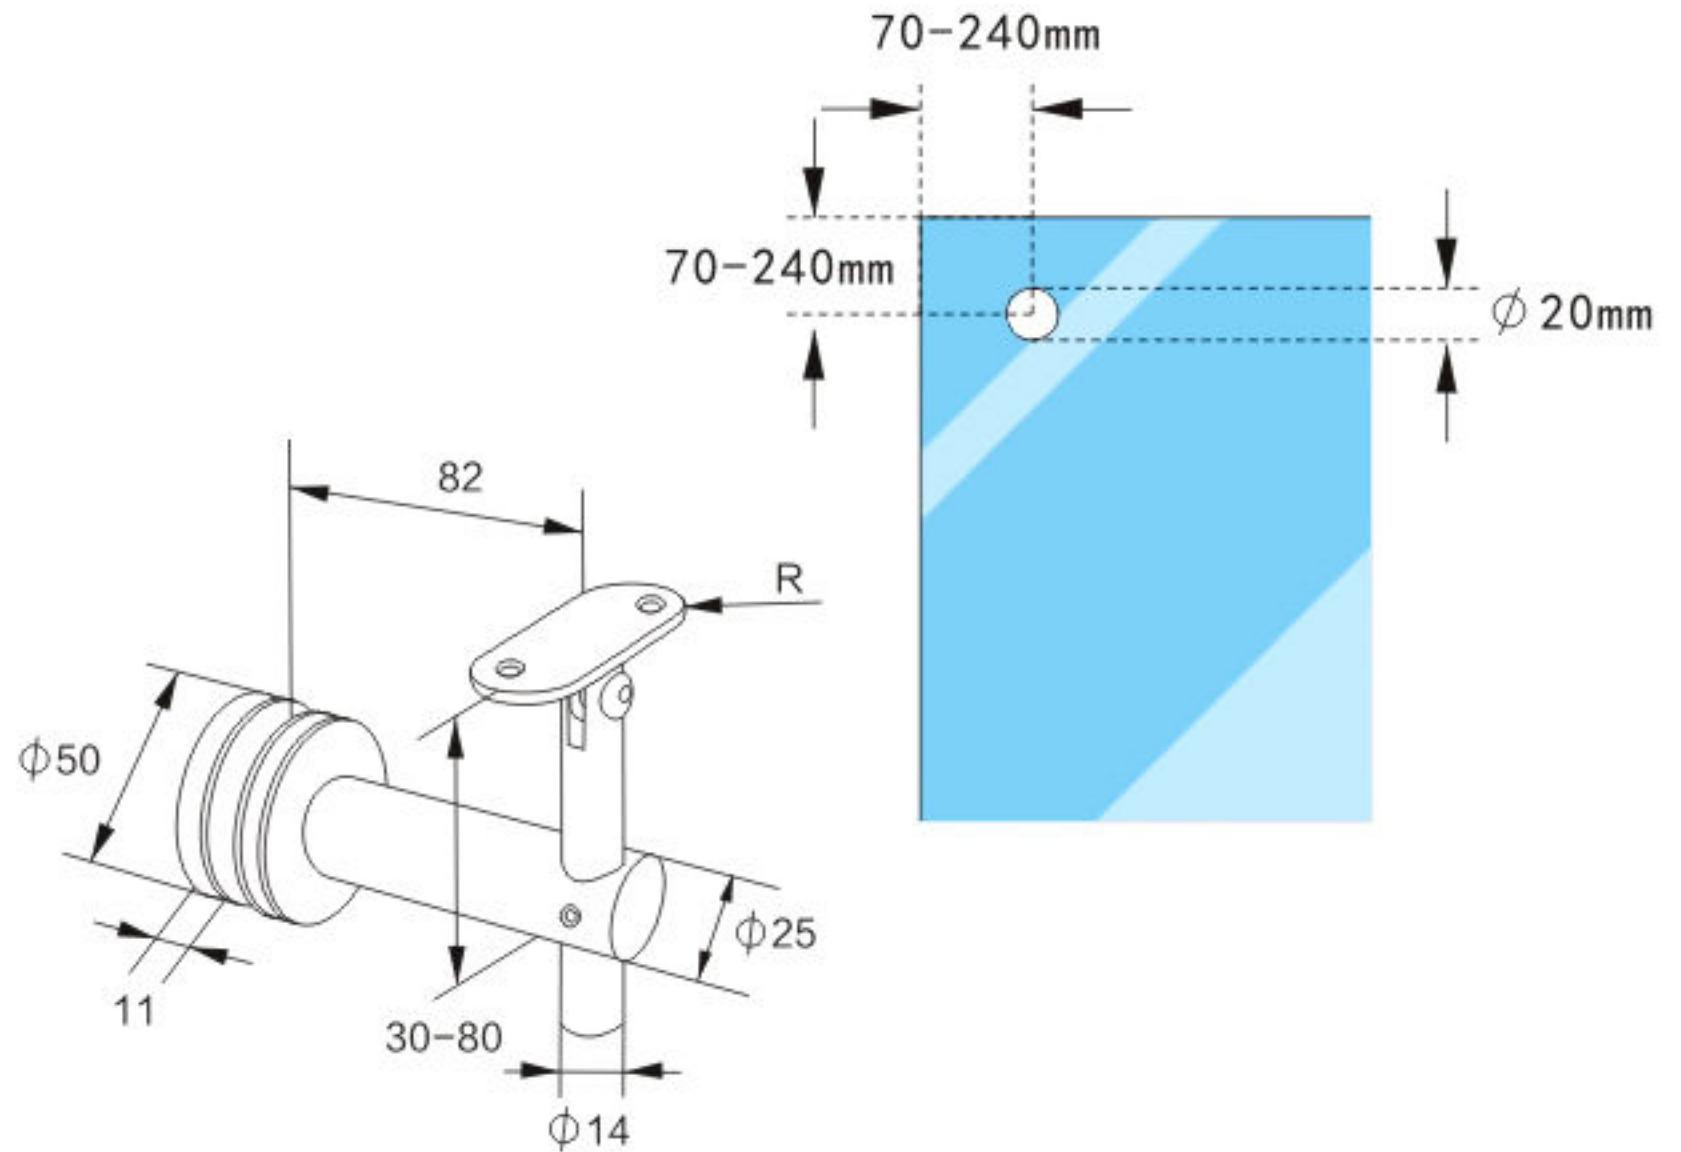

# Height and Angle Adjustable Handrail Bracket Glass Mount

Model	Material	R(mm)	Glass thickness
HR1847370080170	SS 304	Flat	12-30mm
HR1867370080170	SS 316	Flat	12-30mm

# Support de main courante avec angle et hauteur ajustable

Montage sur verre

Modèle	Matériel	R(mm)	Épaisseur de verre
HR1847370080170	Al 304	Plat	12-30mm
HR1867370080170	Al 316	Plat	12-30mm