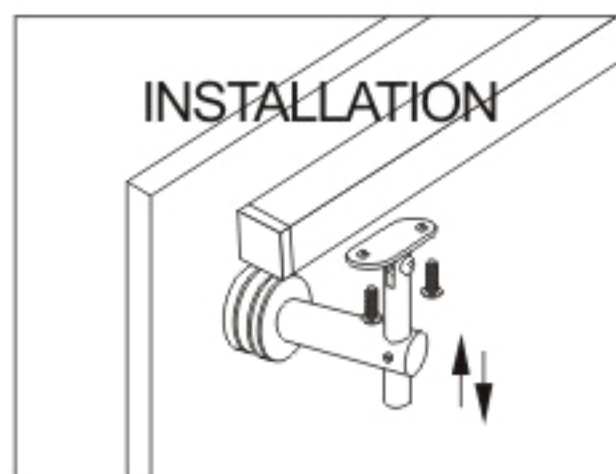

# Height and Angle Adjustable Handrail Bracket Glass Mount

Model	Material	R(mm)	Glass thickness
HR1847370080170	SS 304	Flat	12-30mm
HR1867370080170	SS 316	Flat	12-30mm

# Support de main courante avec angle et hauteur ajustable

Montage sur verre

Modèle	Matériel	R(mm)	Épaisseur de verre
HR1847370080170	Al 304	Plat	12-30mm
HR1867370080170	Al 316	Plat	12-30mm