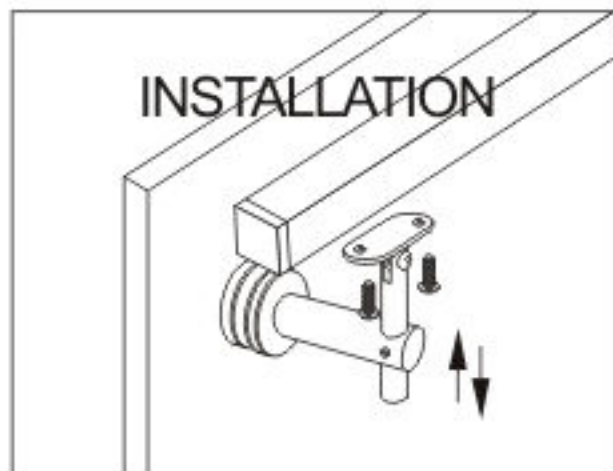

# Height and Angle Adjustable Handrail Bracket Glass Mount

Model	Material	R(mm)	Glass thickness
HR1847370080170	SS 304	Flat	12-30mm
HR1867370080170	SS 316	Flat	12-30mm

# Support de main courante avec angle et hauteur ajustable

Montage sur verre

Modèle	Matériel	R(mm)	Épaisseur de verre
HR1847370080170	Al 304	Plat	12-30mm
HR1867370080170	Al 316	Plat	12-30mm