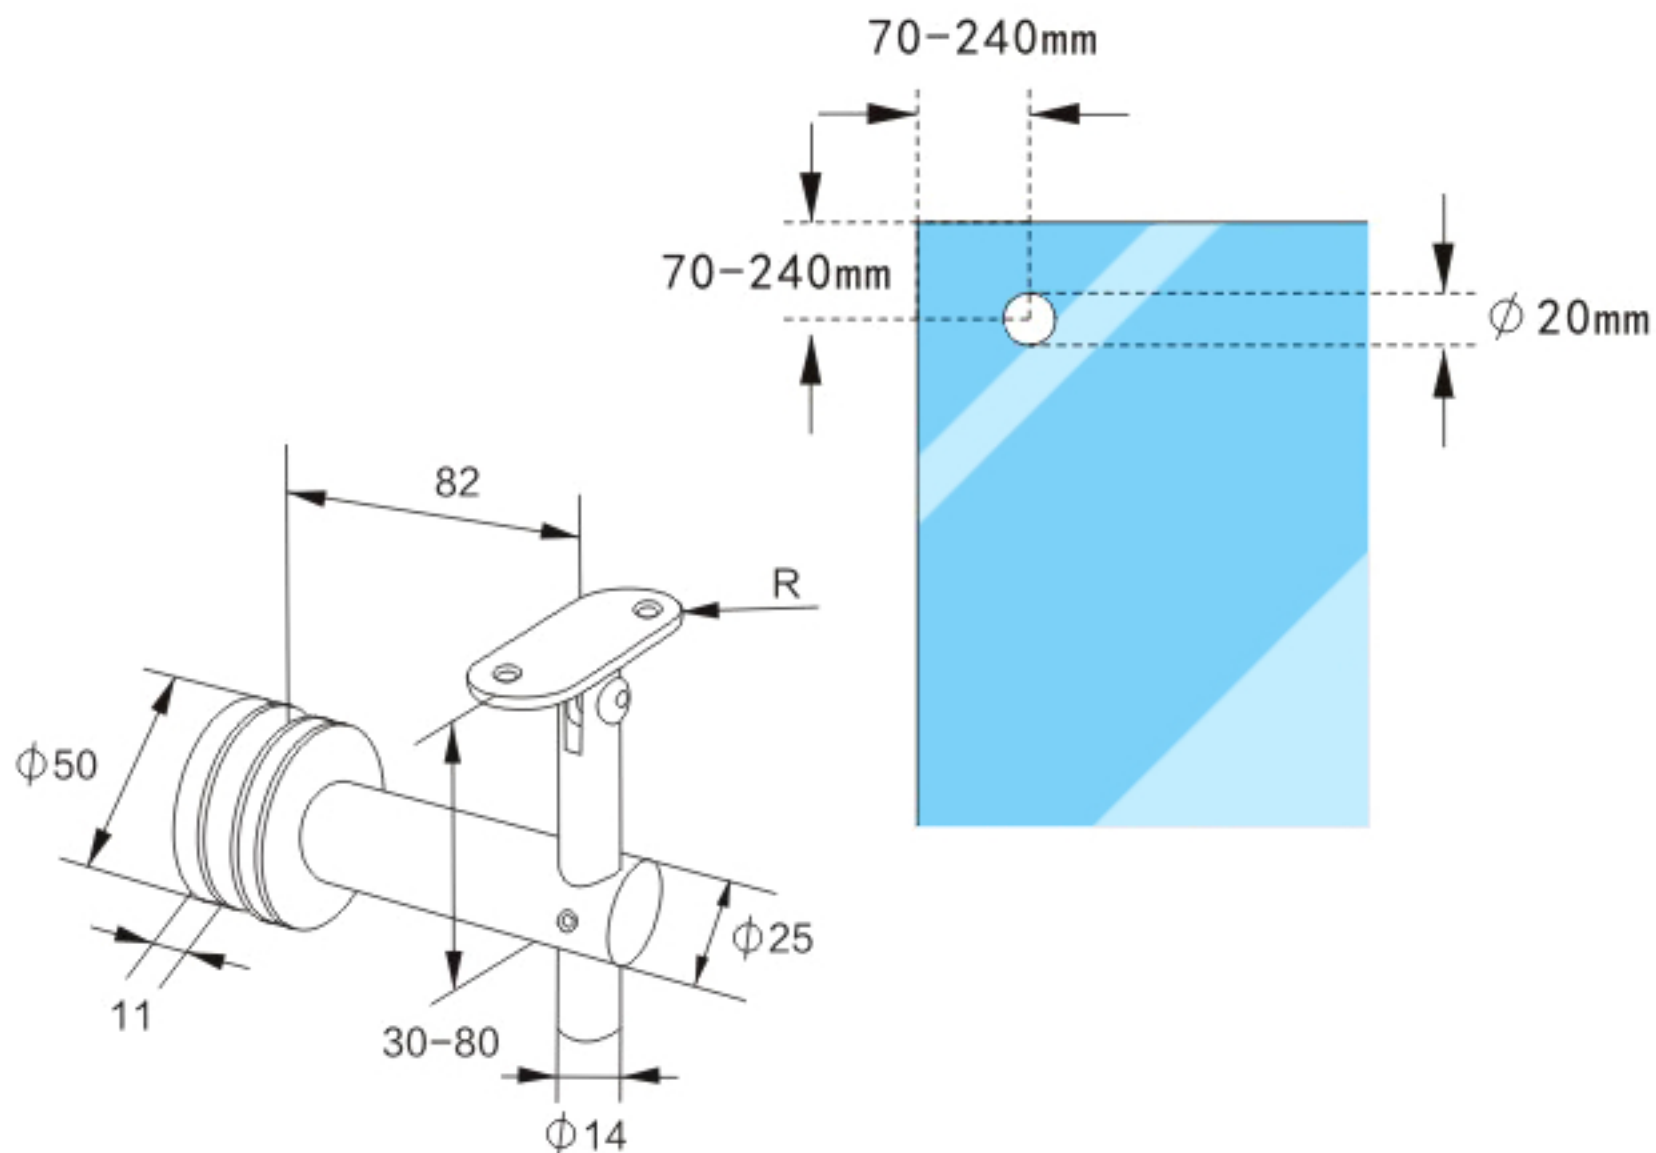

# Height and Angle Adjustable Handrail Bracket Glass Mount

Model	Material	R(mm)	Glass thickness
HR1847370080170	SS 304	Flat	12-30mm
HR1867370080170	SS 316	Flat	12-30mm

# Support de main courante avec angle et hauteur ajustable

Montage sur verre

Modèle	Matériel	R(mm)	Épaisseur de verre
HR1847370080170	Al 304	Plat	12-30mm
HR1867370080170	Al 316	Plat	12-30mm