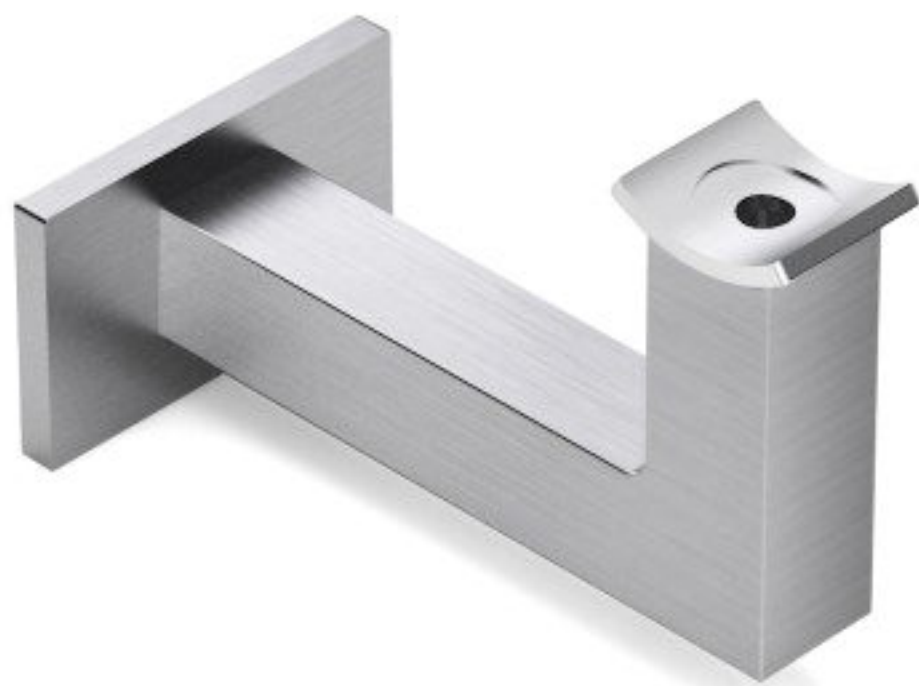

Fixed Handrail Bracket Wall Mount

| Model | Material | Ø (mm) |
|---------------|----------|--------|
| HR20472738170 | SS 304 | 38.1 |
| HR20672738170 | SS 316 | 38.1 |

Support de main courante fixe

Montage sur mur

| Modèle | Matériel | Ø (mm) |
|---------------|----------|--------|
| HR20472738170 | Al 304 | 38.1 |
| HR20672738170 | Al 316 | 38.1 |