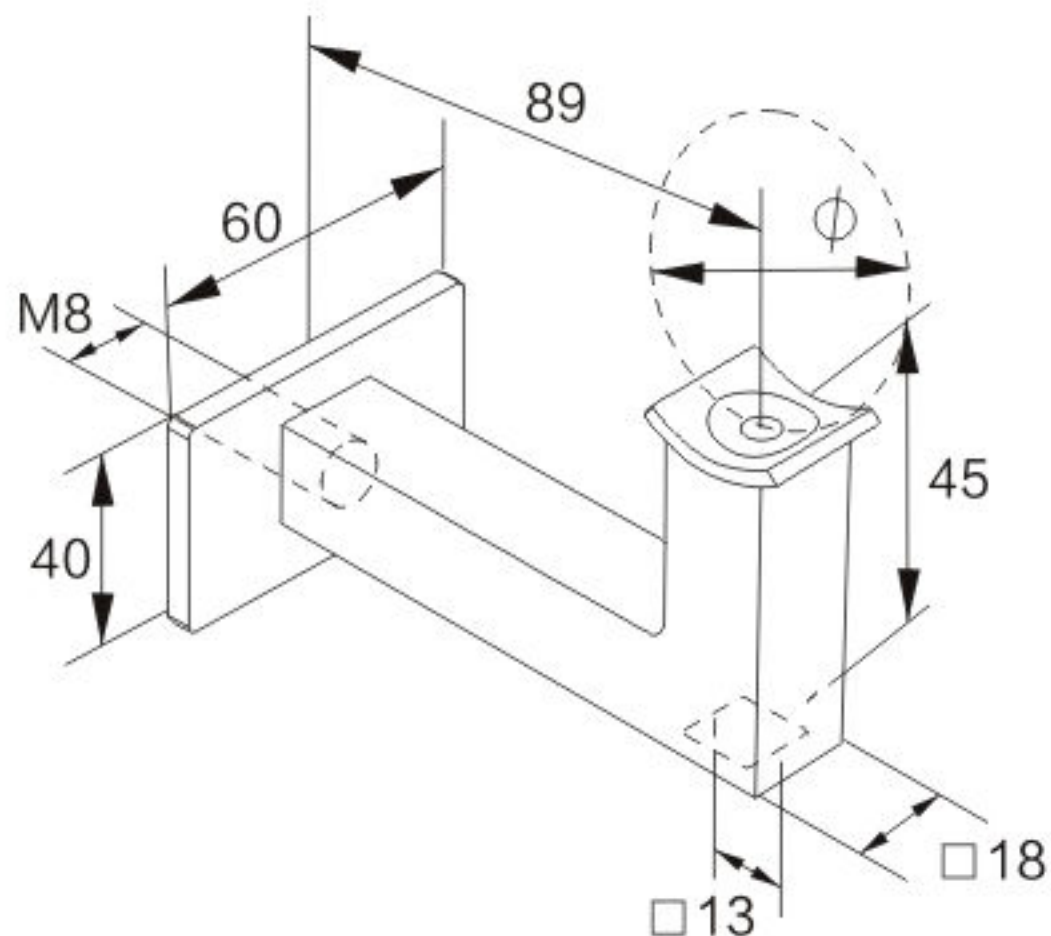

Fixed Handrail Bracket Wall Mount

| Model | Material | Ø (mm) |
|---------------|----------|--------|
| HR20472738170 | SS 304 | 38.1 |
| HR20672738170 | SS 316 | 38.1 |

Support de main courante fixe

Montage sur mur

| Modèle | Matériel | Ø (mm) |
|---------------|----------|--------|
| HR20472738170 | Al 304 | 38.1 |
| HR20672738170 | Al 316 | 38.1 |