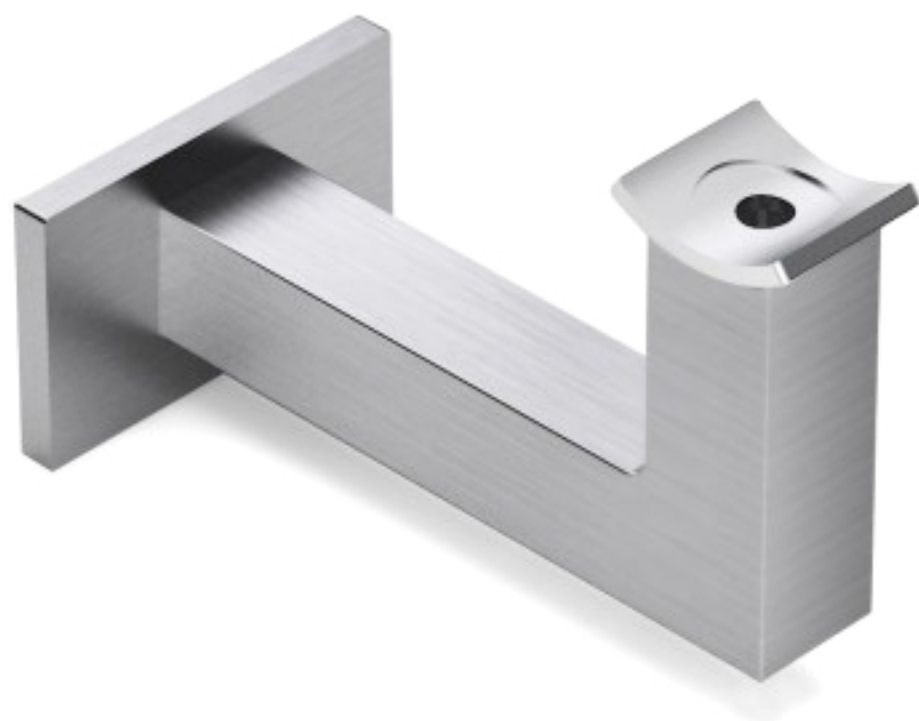

Fixed Handrail Bracket Wall Mount

| Model | Material | Ø (mm) |
|---------------|----------|--------|
| HR20472738170 | SS 304 | 38.1 |
| HR20672738170 | SS 316 | 38.1 |

Support de main courante fixe

Montage sur mur

| Modèle | Matériel | Ø (mm) |
|---------------|----------|--------|
| HR20472738170 | Al 304 | 38.1 |
| HR20672738170 | Al 316 | 38.1 |