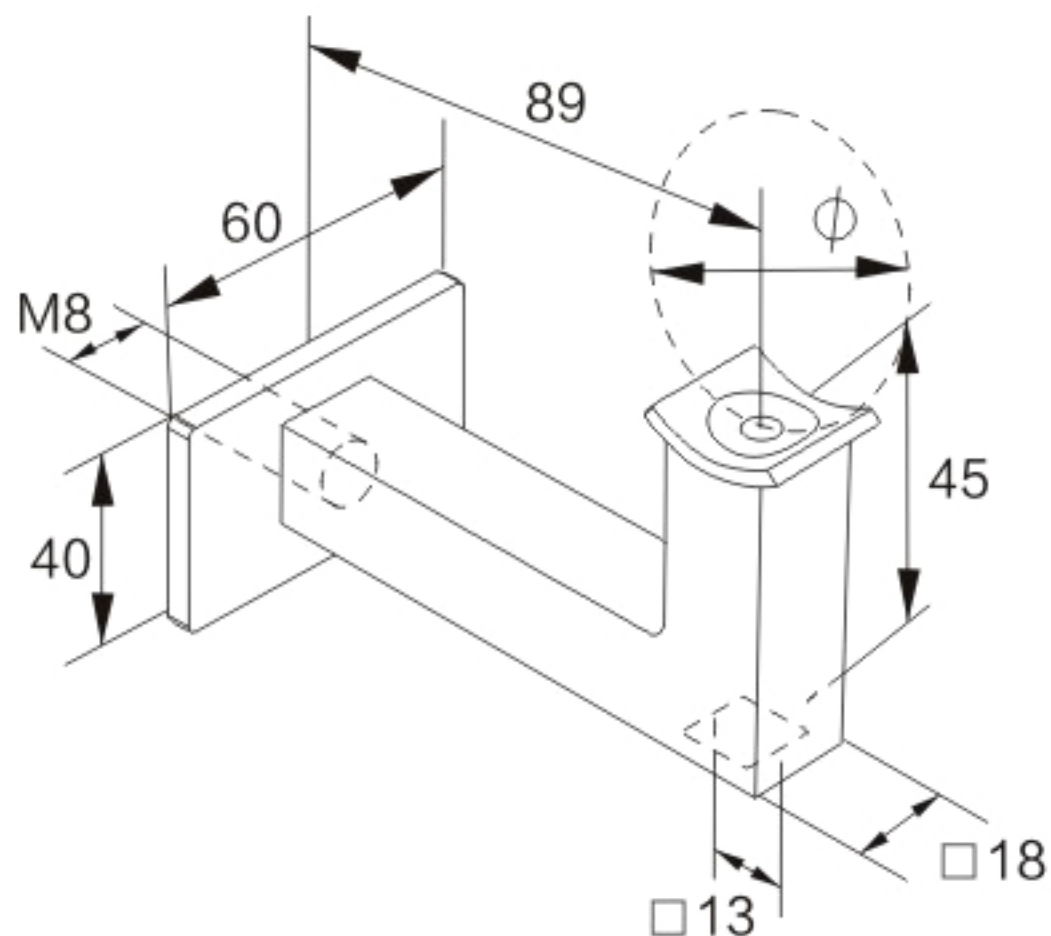

Fixed Handrail Bracket Wall Mount

| Model | Material | Ø (mm) |
|---------------|----------|--------|
| HR20472738170 | SS 304 | 38.1 |
| HR20672738170 | SS 316 | 38.1 |

Support de main courante fixe

Montage sur mur

| Modèle | Matériel | Ø (mm) |
|---------------|----------|--------|
| HR20472738170 | Al 304 | 38.1 |
| HR20672738170 | Al 316 | 38.1 |