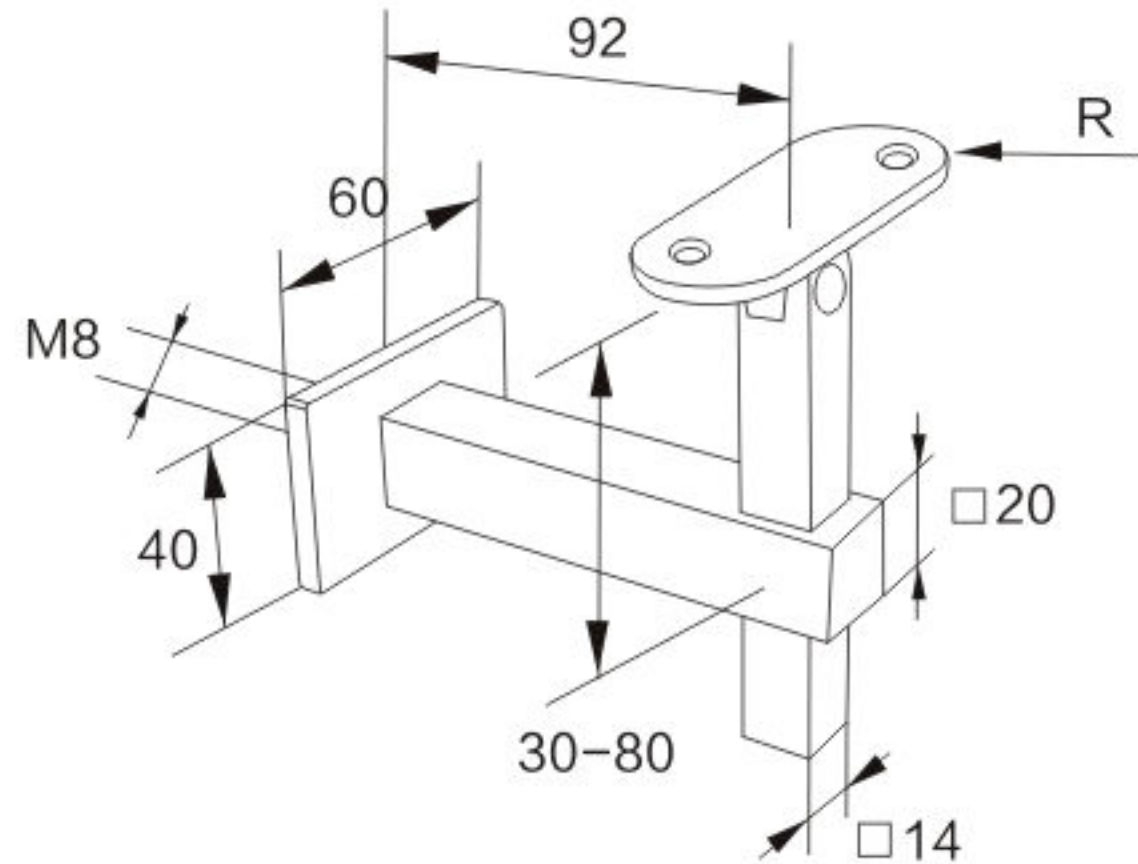

Height and Angle Adjustable Handrail Bracket Wall Mount

Model	Material	R(mm)
HR20473300170	SS 304	Flat
HR20673300170	SS 316	Flat

Support de main courante avec angle et hauteur ajustable

Montage sur mur

Modèle	Matériel	R(mm)
HR20473300170	Al 304	Plat
HR20673300170	Al 316	Plat