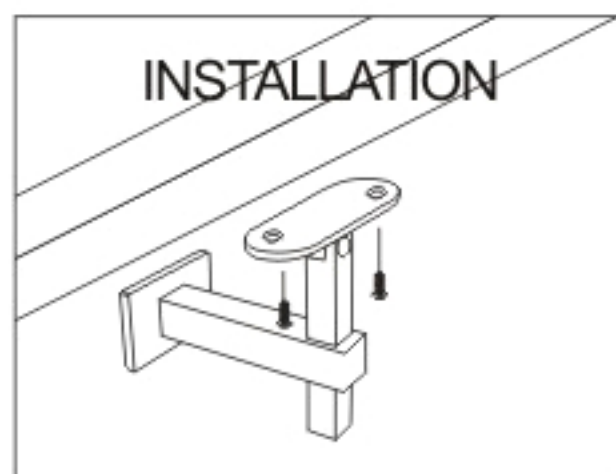

Height and Angle Adjustable Handrail Bracket Wall Mount

Model	Material	R(mm)
HR20473300170	SS 304	Flat
HR20673300170	SS 316	Flat

Support de main courante avec angle et hauteur ajustable

Montage sur mur

Modèle	Matériel	R(mm)
HR20473300170	Al 304	Plat
HR20673300170	Al 316	Plat