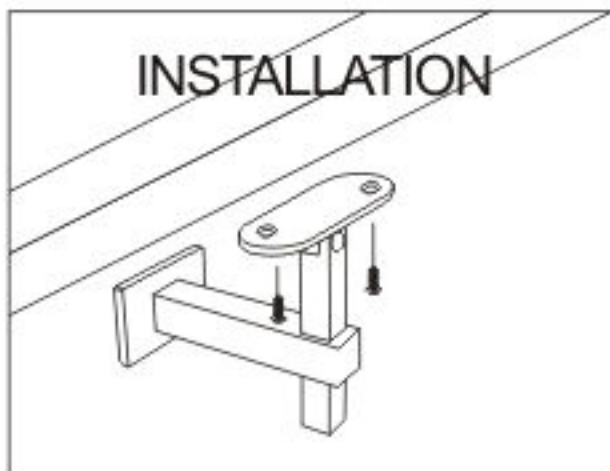

Height and Angle Adjustable Handrail Bracket Wall Mount

Model	Material	R(mm)
HR20473300170	SS 304	Flat
HR20673300170	SS 316	Flat

Support de main courante avec angle et hauteur ajustable

Montage sur mur

Modèle	Matériel	R(mm)
HR20473300170	Al 304	Plat
HR20673300170	Al 316	Plat