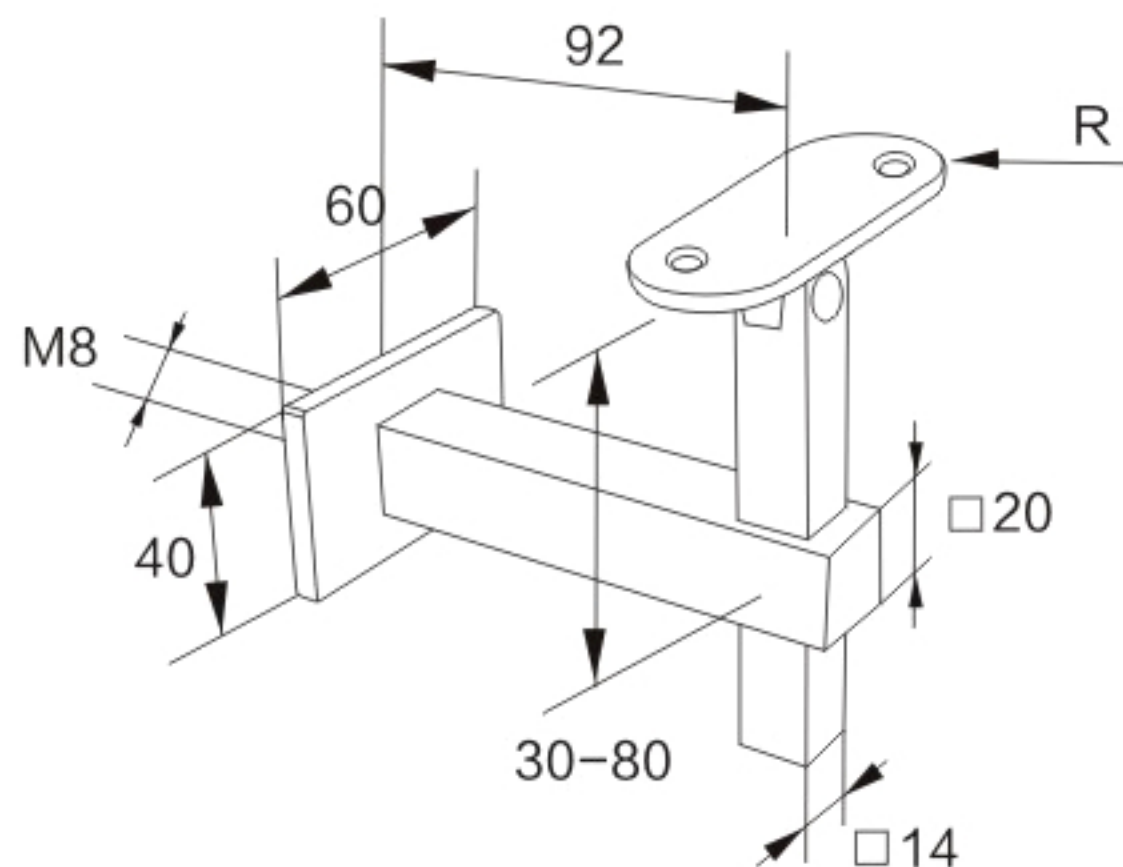

Height and Angle Adjustable Handrail Bracket Wall Mount

Model	Material	R(mm)
HR20473300170	SS 304	Flat
HR20673300170	SS 316	Flat

Support de main courante avec angle et hauteur ajustable

Montage sur mur

Modèle	Matériel	R(mm)
HR20473300170	Al 304	Plat
HR20673300170	Al 316	Plat