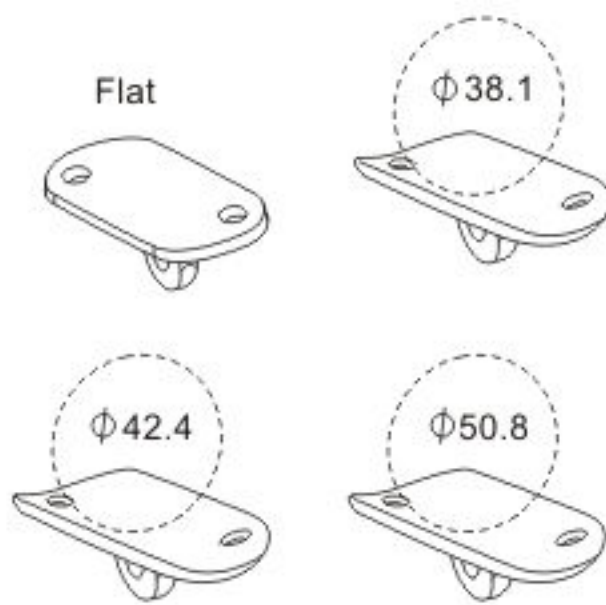

180° Glass Connector and Angle Adjustable Handrail Bracket Square

Model	Material	Glass Thickness
HRGCS6787180170	SS 316	10/12mm

* 12mm gaskets included, other gasket sizes sold separately

Raccord de 180° pour verre et support de main courante avec angle et hauteur ajustable

Carré

Plat

Modèle	Matériel	Épaisseur de verre
HRGCS6787180170	Al 316	10/12mm

*Joints pour 12mm inclus, autres épaisseurs vendus séparément