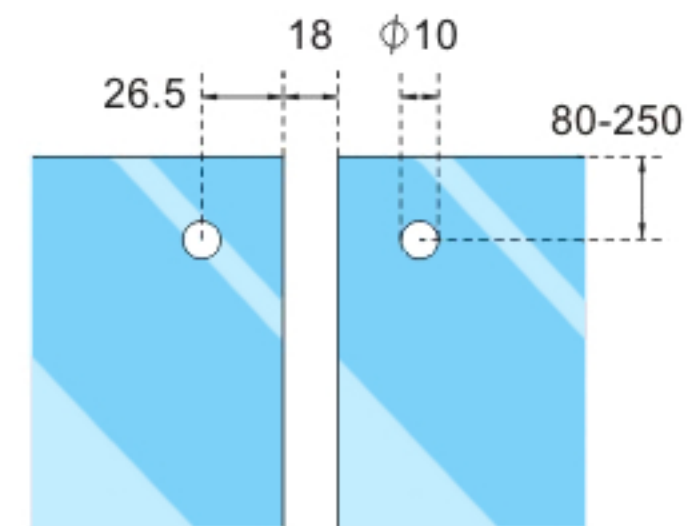

180° Glass Connector and Angle Adjustable Handrail Bracket Square

Model	Material	Glass Thickness
HRGCS6787180170	SS 316	10/12mm

* 12mm gaskets included, other gasket sizes sold separately

Raccord de 180° pour verre et support de main courante avec angle et hauteur ajustable

Carré

Plat

Modèle	Matériel	Épaisseur de verre
HRGCS6787180170	Al 316	10/12mm

*Joints pour 12mm inclus, autres épaisseurs vendus séparément