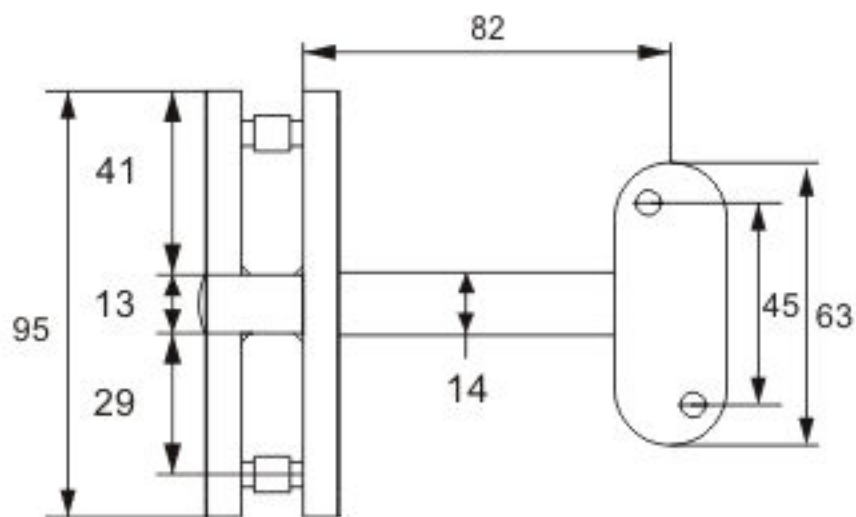

180° Glass Connector and Angle Adjustable Handrail Bracket Square

Model	Material	Glass Thickness
HRGCS6787180170	SS 316	10/12mm

* 12mm gaskets included, other gasket sizes sold separately

Raccord de 180° pour verre et support de main courante avec angle et hauteur ajustable

Carré

Plat

Modèle	Matériel	Épaisseur de verre
HRGCS6787180170	Al 316	10/12mm

*Joints pour 12mm inclus, autres épaisseurs vendus séparément