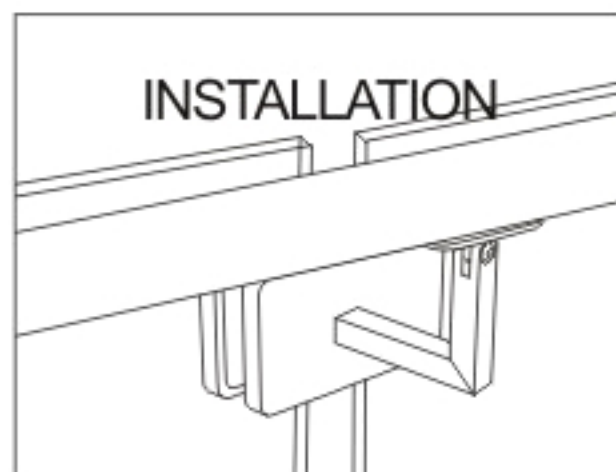

180° Glass Connector and Angle Adjustable Handrail Bracket Square

Model	Material	Glass Thickness
HRGCS6787180170	SS 316	10/12mm

* 12mm gaskets included, other gasket sizes sold separately

Raccord de 180° pour verre et support de main courante avec angle et hauteur ajustable

Carré

Plat

Modèle	Matériel	Épaisseur de verre
HRGCS6787180170	Al 316	10/12mm

*Joints pour 12mm inclus, autres épaisseurs vendus séparément