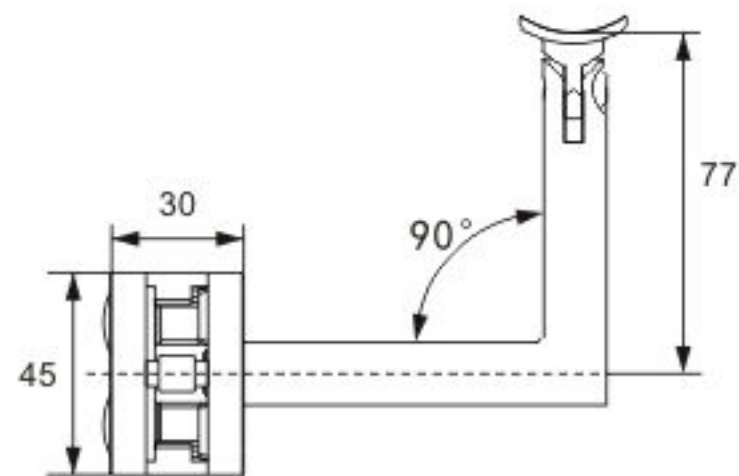

180° Glass Connector and Angle Adjustable Handrail Bracket Square

Model	Material	Glass Thickness
HRGCS6787180170	SS 316	10/12mm

* 12mm gaskets included, other gasket sizes sold separately

Raccord de 180° pour verre et support de main courante avec angle et hauteur ajustable

Carré

Plat

Modèle	Matériel	Épaisseur de verre
HRGCS6787180170	Al 316	10/12mm

*Joints pour 12mm inclus, autres épaisseurs vendus séparément