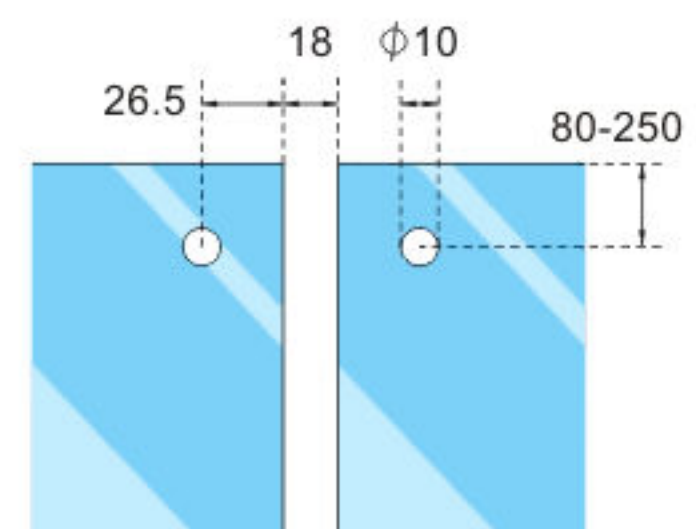

180° Glass Connector and Angle Adjustable Handrail Bracket Square

Model	Material	Glass Thickness
HRGCS6787180170	SS 316	10/12mm

* 12mm gaskets included, other gasket sizes sold separately

Raccord de 180° pour verre et support de main courante avec angle et hauteur ajustable

Carré

Plat

Modèle	Matériel	Épaisseur de verre
HRGCS6787180170	Al 316	10/12mm

*Joints pour 12mm inclus, autres épaisseurs vendus séparément