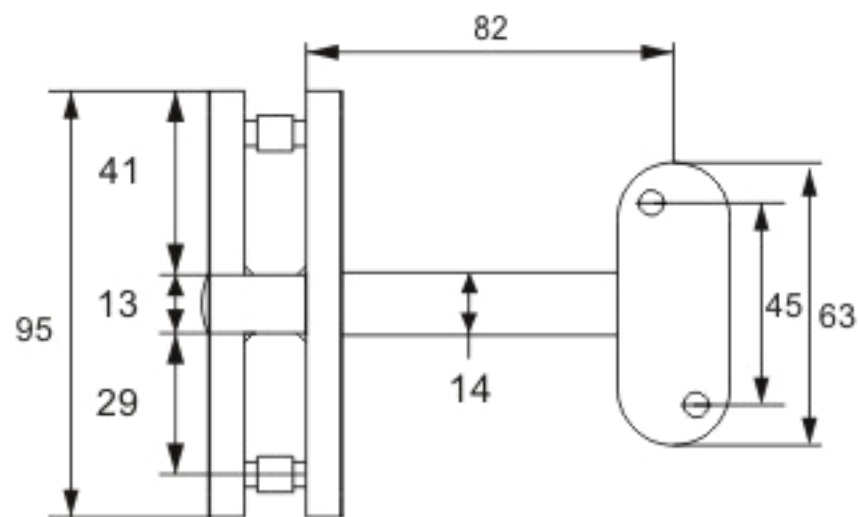

180° Glass Connector and Angle Adjustable Handrail Bracket Square

Model	Material	Glass Thickness
HRGCS6787180170	SS 316	10/12mm

* 12mm gaskets included, other gasket sizes sold separately

Raccord de 180° pour verre et support de main courante avec angle et hauteur ajustable

Carré

Plat

Modèle	Matériel	Épaisseur de verre
HRGCS6787180170	Al 316	10/12mm

*Joints pour 12mm inclus, autres épaisseurs vendus séparément