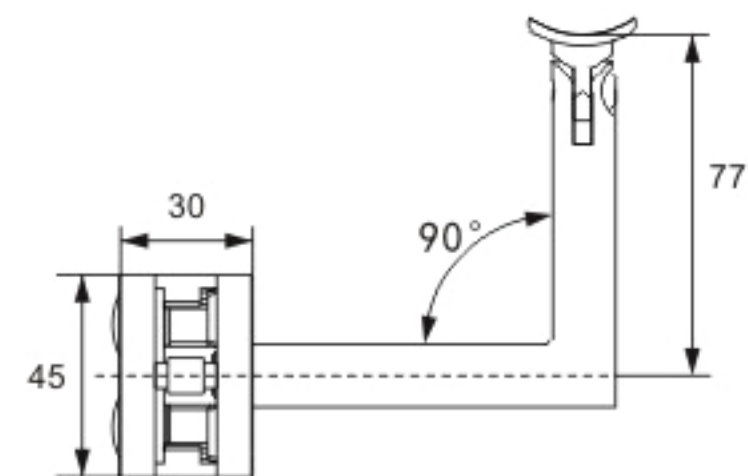

180° Glass Connector and Angle Adjustable Handrail Bracket Square

Model	Material	Glass Thickness
HRGCS6787180170	SS 316	10/12mm

* 12mm gaskets included, other gasket sizes sold separately

Raccord de 180° pour verre et support de main courante avec angle et hauteur ajustable

Carré

Plat

Modèle	Matériel	Épaisseur de verre
HRGCS6787180170	Al 316	10/12mm

*Joints pour 12mm inclus, autres épaisseurs vendus séparément