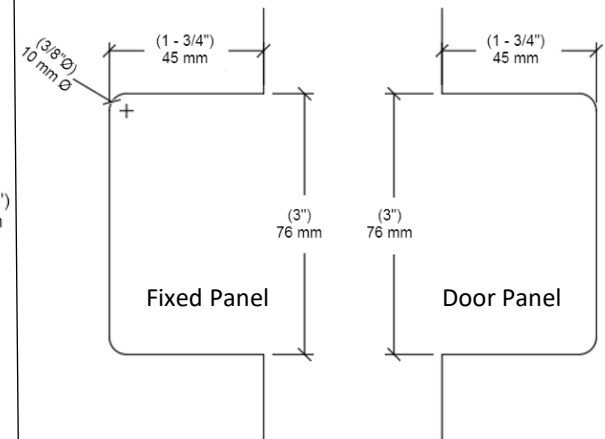

* See online for available finishes
 * For glass 8-12mm (5/16" – 1/2")

► **8 mm (5/16") glass:**
 2 mm (3/32") & 1 mm (1/32")

► **10 mm (3/8") glass:**
 2 mm (3/32") gasket

► **12 mm (1/2") glass:**
 1 mm (3/32") gasket

► **Capacity For 2 Hinges:**
 Weight: 50 kg (110Lb)
 Door Width: 914 mm (36")

► **Capacity For 3 Hinges:**
 Weight: 63 kg (139Lb)
 Door Width: 914 mm (36")

Glass Template:

Option #1: Mouse Ear Template

Option #2: Square Template

* Voir en ligne les finis disponibles

* Verre de 8-12mm (5/16" - 1/2")

► **Verre de 8 mm (5/16"):**
 2 mm (3/32") & 1 mm (1/32")

► **Verre de 10 mm (3/8"):**
 Joint 2 mm (3/32")

► **Verre de 12 mm (1/2"):**
 Joint 1 mm (3/32")

► **Capacité pour 2 charnières:**
 pOIDS: 50 kg (110Lb)
 Largeur de la porte: 914 mm (36")

► **Capacité pour 3 charnières:**
 Poids: 63 kg (139Lb)
 Largeur de la porte: 914 mm (36")

Modèle de verre

Option #1: Modèle Oreille de souris