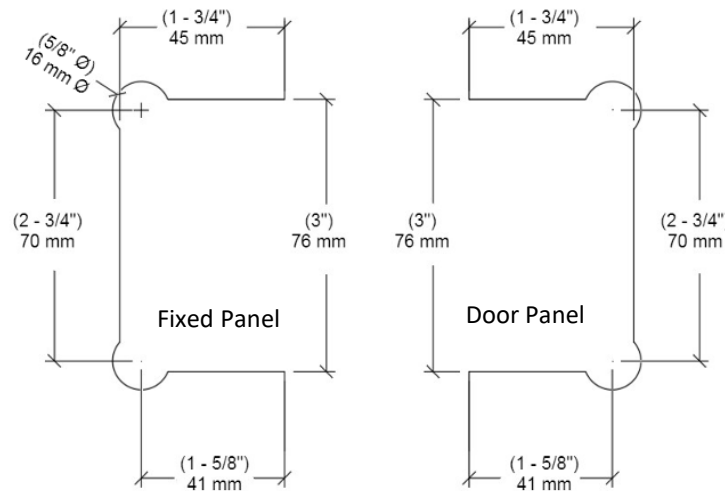

Measurements:

Components for 1 Hinge:		
SN	Name	Qty
1	Hinge	1
2	1 mm (1/32) Gasket	4
3	2 mm (3/32) Gasket	4
4	Hinge Plate	1
5	Hex Screws M6 x 16mm (5/8)	4
6	Phillips Screws M6 x 15 mm (19/32)	4
7	Allen Key	1
8	Plastic Collar	2
9	Removable Pin	2

* See online for available finishes
 * For glass 8-12mm (5/16" – 1/2")

► **8 mm (5/16") glass:**
 2 mm (3/32") & 1 mm (1/32")

► **10 mm (3/8") glass:**
 2 mm (3/32") gasket

► **12 mm (1/2") glass:**
 1 mm (3/32") gasket

► **Capacity For 2 Hinges:**
 Weight: 50 kg (110Lb)
 Door Width: 914 mm (36")

► **Capacity For 3 Hinges:**
 Weight: 63 kg (139Lb)
 Door Width: 914 mm (36")

Glass Template:

Option #1: Mouse Ear Template

Option #2: Square Template

► **Capacité pour 2 charnières:**
 pOIDS: 50 kg (110Lb)
 Largeur de la porte: 914 mm (36")

► **Capacité pour 3 charnières:**
 Poids: 63 kg (139Lb)
 Largeur de la porte: 914 mm (36")

Modèle de verre

Option #1: Modèle Oreille de souris