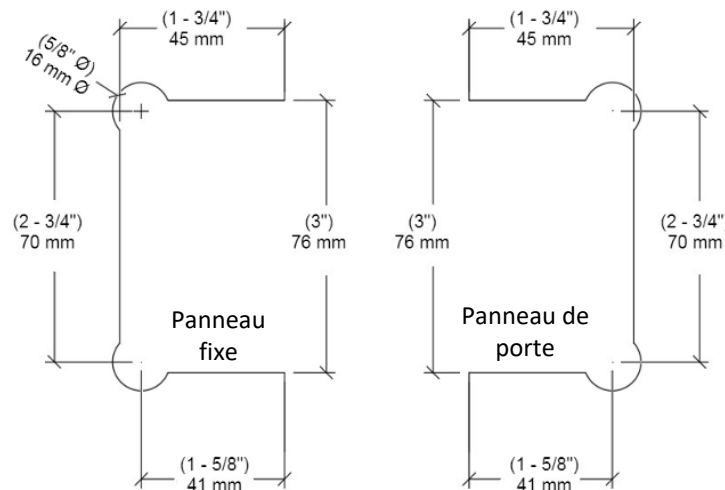

* Voir en ligne les finis disponibles

* Verre de 8-12mm (5/16" - 1/2")

► **Verre de 8 mm (5/16"):**
 2 mm (3/32") & 1 mm (1/32")

► **Verre de 10 mm (3/8"):**
 Joint 2 mm (3/32")

► **Verre de 12 mm (1/2"):**
 Joint 1 mm (3/32")

► **Capacité pour 2 charnières:**
 pOIDS: 50 kg (110Lb)
 Largeur de la porte: 914 mm (36")

► **Capacité pour 3 charnières:**
 Poids: 63 kg (139Lb)
 Largeur de la porte: 914 mm (36")

Modèle de verre

Option #1: Modèle Oreille de souris