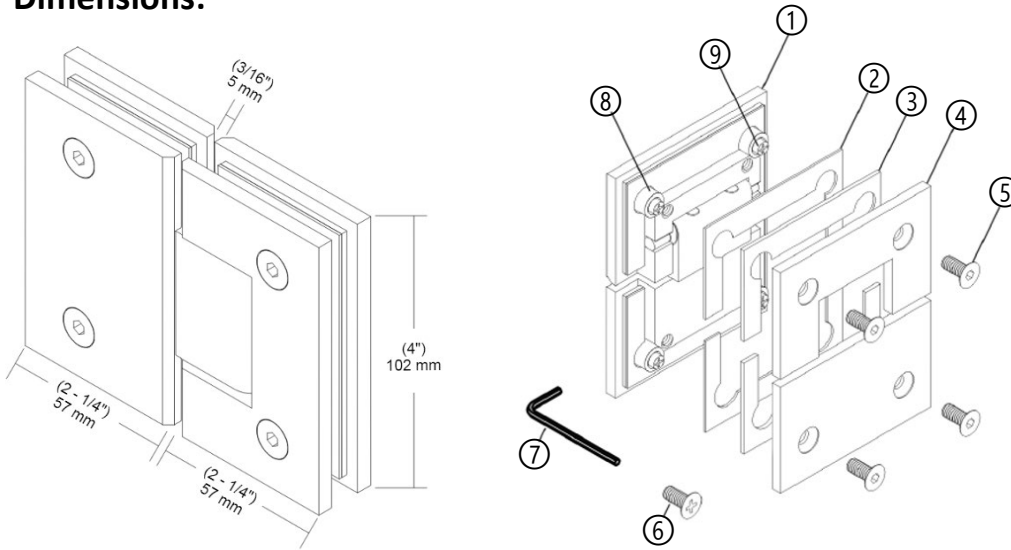

► **Capacity For 2 Hinges:**
 Weight: 50 kg (110Lb)
 Door Width: 914 mm (36")

► **Capacity For 3 Hinges:**
 Weight: 63 kg (139Lb)
 Door Width: 914 mm (36")

Glass Template:

Option #1: Mouse Ear Template

Option #2: Square Template

Dimensions:

Composants pour une charnière:

No	Nom	Qté
1	Charnière	1
2	Joint 1 mm (1/32)	4
3	Joint 2 mm (3/32)	4
4	Plaque de charnière	1
5	Vis hexagonale M6 x 16mm (5/8)	4
6	Vis Phillips M6 x 15 mm (19/32)	4
7	Clé Allen	1
8	Collier en plastique	2
9	Goupille amovible	2

► **Capacité pour 2 charnières:**
 pOIDS: 50 kg (110Lb)
 Largeur de la porte: 914 mm (36")

► **Capacité pour 3 charnières:**
 Poids: 63 kg (139Lb)
 Largeur de la porte: 914 mm (36")

Modèle de verre

Option #1: Modèle Oreille de souris