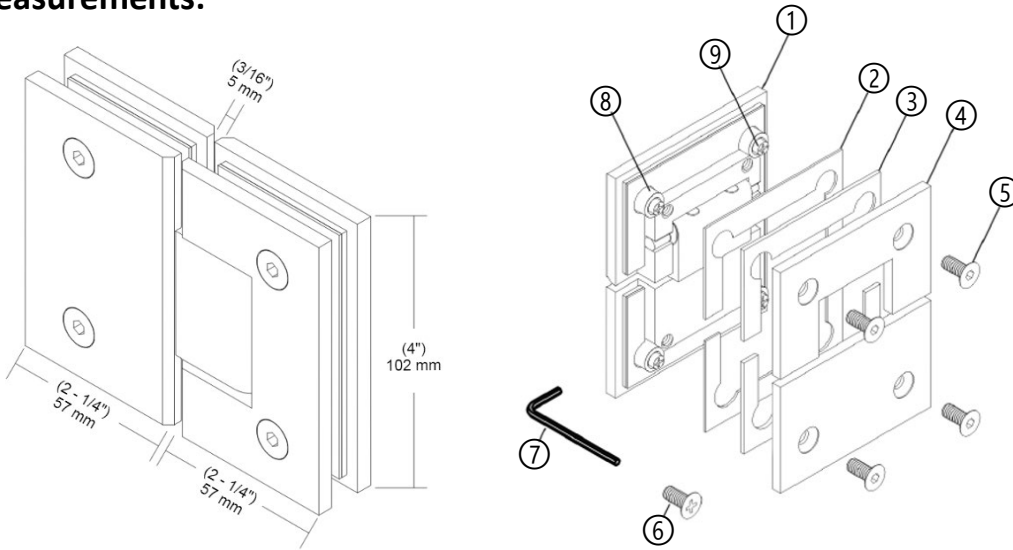

Measurements:

Components for 1 Hinge:		
SN	Name	Qty
1	Hinge	1
2	1 mm (1/32) Gasket	4
3	2 mm (3/32) Gasket	4
4	Hinge Plate	1
5	Hex Screws M6 x 16mm (5/8)	4
6	Phillips Screws M6 x 15 mm (19/32)	4
7	Allen Key	1
8	Plastic Collar	2
9	Removable Pin	2

* See online for available finishes
 * For glass 8-12mm (5/16" – 1/2")

► **8 mm (5/16") glass:**
 2 mm (3/32") & 1 mm (1/32")

► **10 mm (3/8") glass:**
 2 mm (3/32") gasket

► **12 mm (1/2") glass:**
 1 mm (3/32") gasket

► **Capacity For 2 Hinges:**
 Weight: 50 kg (110Lb)
 Door Width: 914 mm (36")

► **Capacity For 3 Hinges:**
 Weight: 63 kg (139Lb)
 Door Width: 914 mm (36")

Glass Template:

Option #1: Mouse Ear Template

Option #2: Square Template

► **Capacité pour 2 charnières:**
 pOIDS: 50 kg (110Lb)
 Largeur de la porte: 914 mm (36")

► **Capacité pour 3 charnières:**
 Poids: 63 kg (139Lb)
 Largeur de la porte: 914 mm (36")

Modèle de verre

Option #1: Modèle Oreille de souris