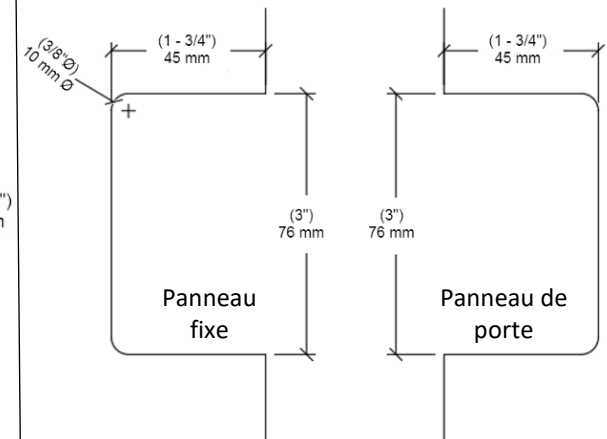

* Voir en ligne les finis disponibles

* Verre de 8-12mm (5/16" - 1/2")

► **Verre de 8 mm (5/16"):**
 2 mm (3/32") & 1 mm (1/32")

► **Verre de 10 mm (3/8"):**
 Joint 2 mm (3/32")

► **Verre de 12 mm (1/2"):**
 Joint 1 mm (3/32")

► **Capacité pour 2 charnières:**
 pOIDS: 50 kg (110Lb)
 Largeur de la porte: 914 mm (36")

► **Capacité pour 3 charnières:**
 Poids: 63 kg (139Lb)
 Largeur de la porte: 914 mm (36")

Modèle de verre

Option #1: Modèle Oreille de souris