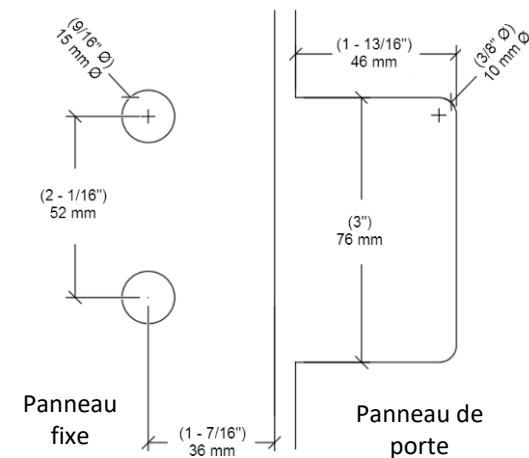

Option #2: Modèle carré