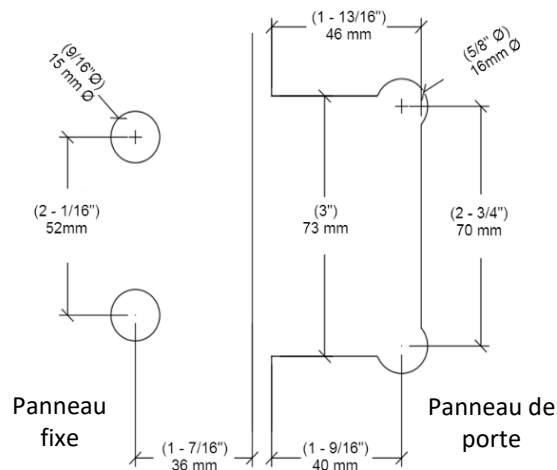

Modèle de verre:

Option #1: Modèle Oreille de souris