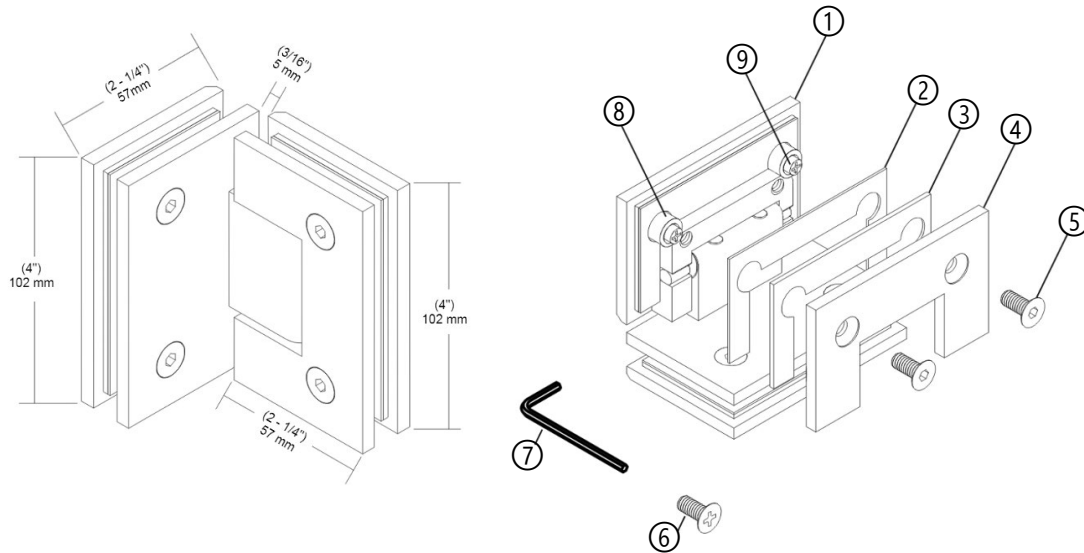

► **Capacity For 2 Hinges:**  
 Weight: 50 kg (110Lb)  
 Door Width: 914 mm (36")

► **Capacity For 3 Hinges:**  
 Weight: 63 kg (139Lb)  
 Door Width: 914 mm (36")

## Glass Template:

Option #1: Mouse Ear Template

Option #2: Square Template

## Dimensions:

Code No.: SH2HSQ90GXXX

Composants pour une charnière:		
No	Nom	Qté
1	Charnière	1
2	Joint 1 mm (1/32)	4
3	Joint 2 mm (3/32)	4
4	Plaque de charnière	1
5	Vis à tête hexagonale M6 x 16mm (5/8)	4
6	Vis à tête Phillips M6 x 15 mm (19/32)	4
7	Clé Allen	1
8	Collier en plastique	2
9	Goupille amovible	2