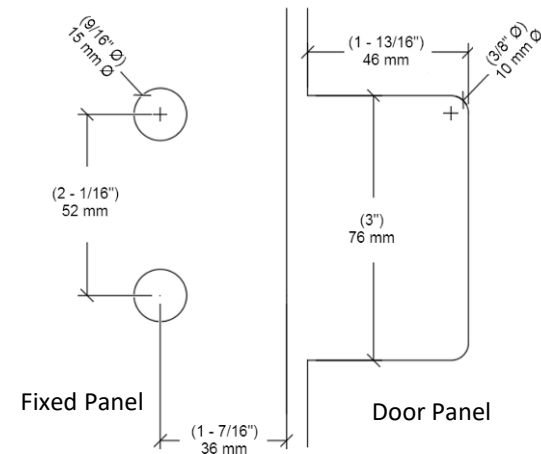

Option #2: Square Template