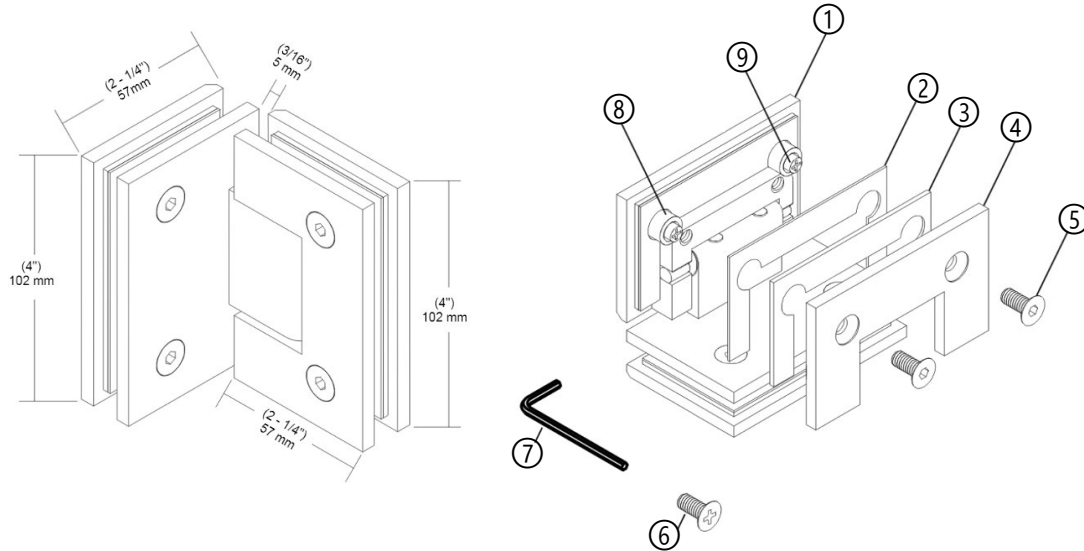

## Measurements:

Components for 1 Hinge:		
SN	Name	Qty
1	Hinge	1
2	1 mm (1/32) Gasket	4
3	2 mm (3/32) Gasket	4
4	Hinge Plate	1
5	Hex Screws M6 x 16mm (5/8)	4
6	Phillips Screws M6 x 15 mm (19/32)	4
7	Allen Key	1
8	Plastic Collar	2
9	Removable Pin	2

\* See online for available finishes  
 \* For glass 8-12mm (5/16" – 1/2")

► **8 mm (5/16") glass:**  
 2 mm (3/32") & 1 mm (1/32")

► **10 mm (3/8") glass:**  
 2 mm (3/32") gasket

► **12 mm (1/2") glass:**  
 1 mm (3/32") gasket

► **Capacity For 2 Hinges:**  
 Weight: 50 kg (110Lb)  
 Door Width: 914 mm (36")

► **Capacity For 3 Hinges:**  
 Weight: 63 kg (139Lb)  
 Door Width: 914 mm (36")

## Dimensions:

Code No.: SH2HSQ90GXXX

Composants pour une charnière:		
No	Nom	Qté
1	Charnière	1
2	Joint 1 mm (1/32)	4
3	Joint 2 mm (3/32)	4
4	Plaque de charnière	1
5	Vis à tête hexagonale M6 x 16mm (5/8)	4
6	Vis à tête Phillips M6 x 15 mm (19/32)	4
7	Clé Allen	1
8	Collier en plastique	2
9	Goupille amovible	2