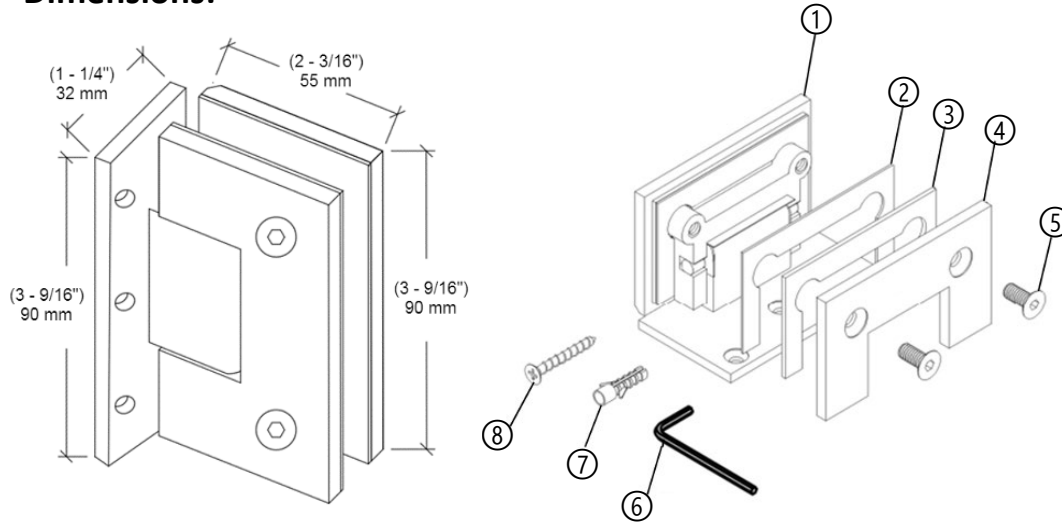

► **12 mm (1/2") glass:**
 1 mm (3/32") gasket

► **Capacity For 2 Hinges:**
 Weight: 50 kg (110Lb)
 Door Width: 914 mm (36")

► **Capacity For 3 Hinges:**
 Weight: 63 kg (139Lb)
 Door Width: 914 mm (36")

Glass Template:

Option #1: Mouse Ear Template

Option #2: Square Template

Dimensions:

Composants pour une charnière:		
No	Nom	Qté
1	Charnière	1
2	Joint 1 mm (1/32)	2
3	Joint 2 mm (3/32)	2
4	Plaque de charnière	1
5	Vis d'assemblage	2
6	Clé Allen	1
7	Ancrage mural en plastique	3
8	Vis auto-taraudeuse	3

* Voir en ligne les finis disponibles
 * Verre de 8-12mm (5/16" - 1/2")
 * auto-centrage -15° de la fermeture

► **Verre de 8 mm (5/16") :**
 2 mm (3/32") & 1 mm (1/32")

► **Verre de 10 mm (3/8") :**
 Joint de 2 mm (3/32")

► **Verre de 12 mm (1/2") :**
 Joint de 1 mm (3/32")

► **Capacité pour 2 charnières:**
 Poids: 50 kg (110Lb)
 Largeur de la porte: 914 mm (36")

► **Capacité pour 3 charnières:**
 Poids: 63 kg (139Lb)
 Largeur de la porte: 914 mm (36")