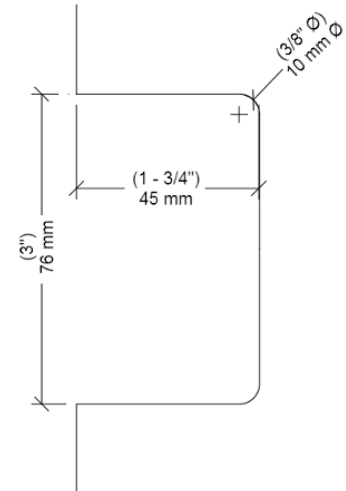

Option #2: Square Template