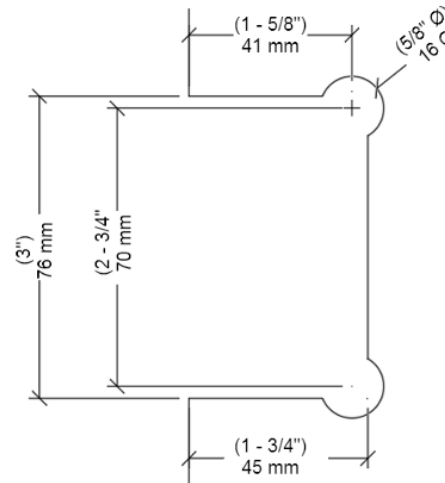

Modèle de verre

Option #1: Modèle Oreille de souris