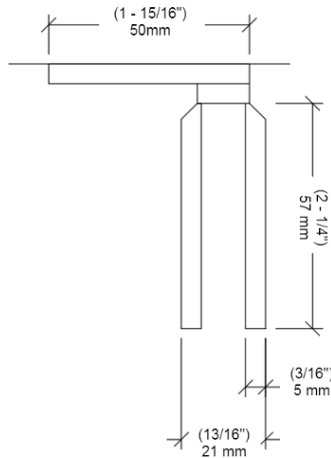

Modèle de verre

Option #1: Modèle Oreille de souris