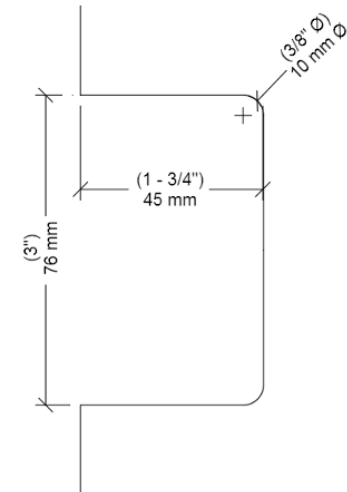

Option #1: Modèle carré