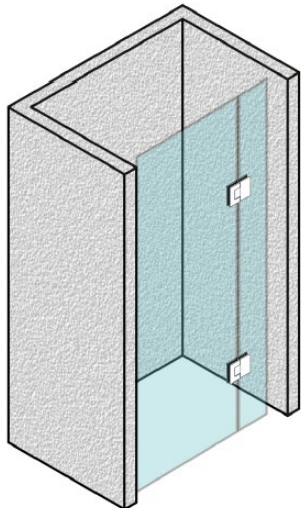

Measurements

Components for 1 Hinge:		
SN	Name	Qty
1	Hinge	1
2	Gasket	4
3	Hinge Plate	2
4	Hex Assembly Screw	4
5	Phillips Assembly Screw	4
6	Allen Key	1

* See online for available finishes
 * For glass 8-10mm (5/16" – 3/8")

- ▶ **8 mm (5/16") glass:**
2 mm (3/32") & 1 mm (1/32")
- ▶ **10 mm (3/8") glass:**
2 mm (3/32") gasket
- ▶ **Capacity For 2 Hinges:**
Weight: 45 kg (99Lb)
Door Width: 711 mm (28")
- ▶ **Capacity For 3 Hinges:**
Weight: 54 kg (119Lb)
Door Width: 813 mm (32")

Glass Template :

Charnière de douche verre à verre - 180°

Code No.: SH2SQ180GXXX

Dimensions:

Composants pour une charnière:

No	Nom	Qté
1	Charnière	1
2	Joint	4
3	Plaque de charnière	2
4	Vis d'assemblage hexagonale	4
5	Vis d'assemblage Philips	4
6	Clé Allen	1

► **Capacité pour 3 charnières:**
 Poids: 54 kg (119Lb)
 Largeur de la porte: 813 mm (32")

Modèle de verre

Modèle Oreille de souris