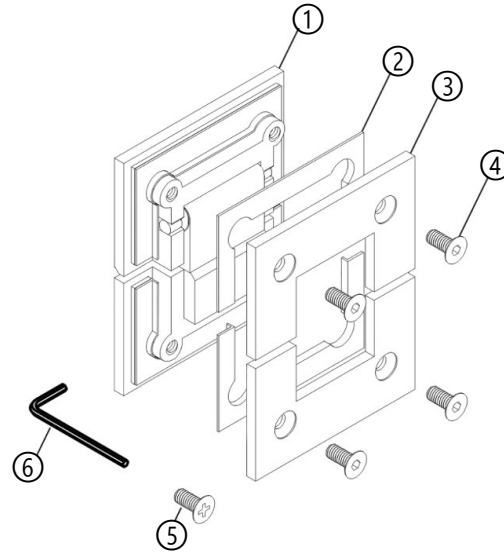

Measurements

Components for 1 Hinge:		
SN	Name	Qty
1	Hinge	1
2	Gasket	4
3	Hinge Plate	2
4	Hex Assembly Screw	4
5	Phillips Assembly Screw	4
6	Allen Key	1

* See online for available finishes
 * For glass 8-10mm (5/16" – 3/8")

- ▶ **8 mm (5/16") glass:**
2 mm (3/32") & 1 mm (1/32")
- ▶ **10 mm (3/8") glass:**
2 mm (3/32") gasket
- ▶ **Capacity For 2 Hinges:**
Weight: 45 kg (99Lb)
Door Width: 711 mm (28")
- ▶ **Capacity For 3 Hinges:**
Weight: 54 kg (119Lb)
Door Width: 813 mm (32")

Glass Template :

Charnière de douche verre à verre - 180°

Code No.: SH2SQ180GXXX

Dimensions:

Composants pour une charnière:

No	Nom	Qté
1	Charnière	1
2	Joint	4
3	Plaque de charnière	2
4	Vis d'assemblage hexagonale	4
5	Vis d'assemblage Philips	4
6	Clé Allen	1

► **Capacité pour 3 charnières:**
 Poids: 54 kg (119Lb)
 Largeur de la porte: 813 mm (32")

Modèle de verre

Modèle Oreille de souris