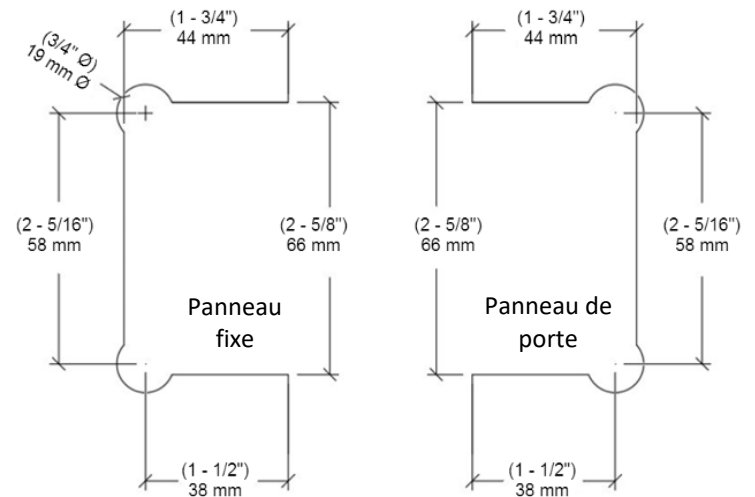

- ▶ **8 mm (5/16") glass:**
2 mm (3/32") & 1 mm (1/32")
- ▶ **10 mm (3/8") glass:**
2 mm (3/32") gasket
- ▶ **Capacity For 2 Hinges:**
Weight: 45 kg (99Lb)
Door Width: 711 mm (28")
- ▶ **Capacity For 3 Hinges:**
Weight: 54 kg (119Lb)
Door Width: 813 mm (32")

Glass Template :

Charnière de douche verre à verre - 180°

Code No.: SH2SQ180GXXX

Dimensions:

Composants pour une charnière:

No	Nom	Qté
1	Charnière	1
2	Joint	4
3	Plaque de charnière	2
4	Vis d'assemblage hexagonale	4
5	Vis d'assemblage Philips	4
6	Clé Allen	1

* Voir en ligne les finis disponibles

* Verre de 8-10mm (5/16" - 3/8")

► **Verre de 8 mm (5/16") :**
 2 mm (3/32") & 1 mm (1/32")

► **Verre de 10 mm (3/8") :**
 Joint 2 mm (3/32")

► **Capacité pour 2 charnières:**
 Poids: 45 kg (99Lb)
 Largeur de la porte: 711 mm (28")

► **Capacité pour 3 charnières:**
 Poids: 54 kg (119Lb)
 Largeur de la porte: 813 mm (32")

Modèle de verre

Modèle Oreille de souris