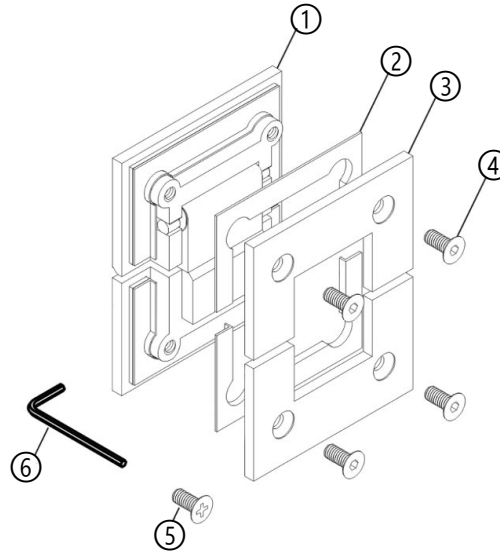

Measurements

Components for 1 Hinge:		
SN	Name	Qty
1	Hinge	1
2	Gasket	4
3	Hinge Plate	2
4	Hex Assembly Screw	4
5	Phillips Assembly Screw	4
6	Allen Key	1

* See online for available finishes
 * For glass 8-10mm (5/16" – 3/8")

- ▶ **8 mm (5/16") glass:**
2 mm (3/32") & 1 mm (1/32")
- ▶ **10 mm (3/8") glass:**
2 mm (3/32") gasket
- ▶ **Capacity For 2 Hinges:**
Weight: 45 kg (99Lb)
Door Width: 711 mm (28")
- ▶ **Capacity For 3 Hinges:**
Weight: 54 kg (119Lb)
Door Width: 813 mm (32")

Glass Template :

Charnière de douche verre à verre - 180°

Code No.: SH2SQ180GXXX

Dimensions:

Composants pour une charnière:

No	Nom	Qté
1	Charnière	1
2	Joint	4
3	Plaque de charnière	2
4	Vis d'assemblage hexagonale	4
5	Vis d'assemblage Philips	4
6	Clé Allen	1

* Voir en ligne les finis disponibles

* Verre de 8-10mm (5/16" - 3/8")

► **Verre de 8 mm (5/16") :**
 2 mm (3/32") & 1 mm (1/32")

► **Verre de 10 mm (3/8") :**
 Joint 2 mm (3/32")

► **Capacité pour 2 charnières:**
 Poids: 45 kg (99Lb)
 Largeur de la porte: 711 mm (28")