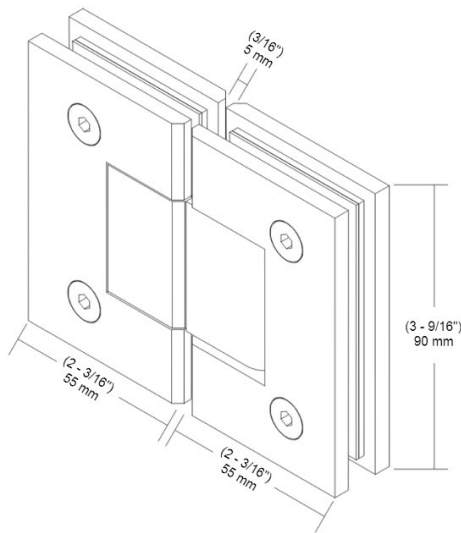

- ▶ **8 mm (5/16") glass:**
2 mm (3/32") & 1 mm (1/32")
- ▶ **10 mm (3/8") glass:**
2 mm (3/32") gasket
- ▶ **Capacity For 2 Hinges:**
Weight: 45 kg (99Lb)
Door Width: 711 mm (28")
- ▶ **Capacity For 3 Hinges:**
Weight: 54 kg (119Lb)
Door Width: 813 mm (32")

Glass Template :

Charnière de douche verre à verre - 180°

Code No.: SH2SQ180GXXX

Dimensions:

Composants pour une charnière:

No	Nom	Qté
1	Charnière	1
2	Joint	4
3	Plaque de charnière	2
4	Vis d'assemblage hexagonale	4
5	Vis d'assemblage Philips	4
6	Clé Allen	1

* Voir en ligne les finis disponibles

* Verre de 8-10mm (5/16" - 3/8")

► **Verre de 8 mm (5/16") :**
 2 mm (3/32") & 1 mm (1/32")

► **Verre de 10 mm (3/8") :**
 Joint 2 mm (3/32")

► **Capacité pour 2 charnières:**
 Poids: 45 kg (99Lb)
 Largeur de la porte: 711 mm (28")

► **Capacité pour 3 charnières:**
 Poids: 54 kg (119Lb)
 Largeur de la porte: 813 mm (32")

Modèle de verre

Modèle Oreille de souris