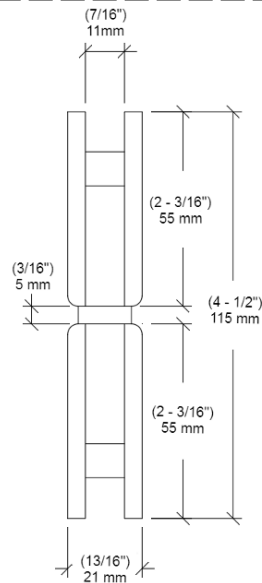

- ▶ **8 mm (5/16") glass:**
2 mm (3/32") & 1 mm (1/32")
- ▶ **10 mm (3/8") glass:**
2 mm (3/32") gasket
- ▶ **Capacity For 2 Hinges:**
Weight: 45 kg (99Lb)
Door Width: 711 mm (28")
- ▶ **Capacity For 3 Hinges:**
Weight: 54 kg (119Lb)
Door Width: 813 mm (32")

Glass Template :

Charnière de douche verre à verre - 180°

Code No.: SH2SQ180GXXX

Dimensions:

Composants pour une charnière:

No	Nom	Qté
1	Charnière	1
2	Joint	4
3	Plaque de charnière	2
4	Vis d'assemblage hexagonale	4
5	Vis d'assemblage Philips	4
6	Clé Allen	1

* Voir en ligne les finis disponibles

* Verre de 8-10mm (5/16" - 3/8")

► **Verre de 8 mm (5/16") :**
 2 mm (3/32") & 1 mm (1/32")

► **Verre de 10 mm (3/8") :**
 Joint 2 mm (3/32")

► **Capacité pour 2 charnières:**
 Poids: 45 kg (99Lb)
 Largeur de la porte: 711 mm (28")

► **Capacité pour 3 charnières:**
 Poids: 54 kg (119Lb)
 Largeur de la porte: 813 mm (32")

Modèle de verre

Modèle Oreille de souris