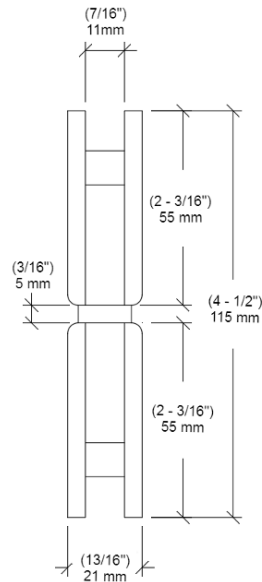

Measurements

Components for 1 Hinge:		
SN	Name	Qty
1	Hinge	1
2	Gasket	4
3	Hinge Plate	2
4	Hex Assembly Screw	4
5	Phillips Assembly Screw	4
6	Allen Key	1

* See online for available finishes
 * For glass 8-10mm (5/16" – 3/8")

- ▶ **8 mm (5/16") glass:**
2 mm (3/32") & 1 mm (1/32")
- ▶ **10 mm (3/8") glass:**
2 mm (3/32") gasket
- ▶ **Capacity For 2 Hinges:**
Weight: 45 kg (99Lb)
Door Width: 711 mm (28")
- ▶ **Capacity For 3 Hinges:**
Weight: 54 kg (119Lb)
Door Width: 813 mm (32")

Glass Template :

Charnière de douche verre à verre - 180°

Code No.: SH2SQ180GXXX

Dimensions:

Composants pour une charnière:

No	Nom	Qté
1	Charnière	1
2	Joint	4
3	Plaque de charnière	2
4	Vis d'assemblage hexagonale	4
5	Vis d'assemblage Philips	4
6	Clé Allen	1

* Voir en ligne les finis disponibles

* Verre de 8-10mm (5/16" - 3/8")

► **Verre de 8 mm (5/16") :**
 2 mm (3/32") & 1 mm (1/32")

► **Verre de 10 mm (3/8") :**
 Joint 2 mm (3/32")

► **Capacité pour 2 charnières:**
 Poids: 45 kg (99Lb)
 Largeur de la porte: 711 mm (28")