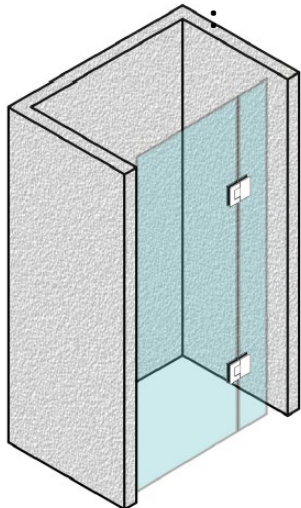

- ▶ **8 mm (5/16") glass:**
2 mm (3/32") & 1 mm (1/32")
- ▶ **10 mm (3/8") glass:**
2 mm (3/32") gasket
- ▶ **Capacity For 2 Hinges:**
Weight: 45 kg (99Lb)
Door Width: 711 mm (28")
- ▶ **Capacity For 3 Hinges:**
Weight: 54 kg (119Lb)
Door Width: 813 mm (32")

Glass Template :

Charnière de douche verre à verre - 180°

Code No.: SH2SQ180GXXX

Dimensions:

Composants pour une charnière:

No	Nom	Qté
1	Charnière	1
2	Joint	4
3	Plaque de charnière	2
4	Vis d'assemblage hexagonale	4
5	Vis d'assemblage Philips	4
6	Clé Allen	1

* Voir en ligne les finis disponibles

* Verre de 8-10mm (5/16" - 3/8")

► **Verre de 8 mm (5/16") :**
 2 mm (3/32") & 1 mm (1/32")

► **Verre de 10 mm (3/8") :**
 Joint 2 mm (3/32")

► **Capacité pour 2 charnières:**
 Poids: 45 kg (99Lb)
 Largeur de la porte: 711 mm (28")

► **Capacité pour 3 charnières:**
 Poids: 54 kg (119Lb)
 Largeur de la porte: 813 mm (32")

Modèle de verre

Modèle Oreille de souris