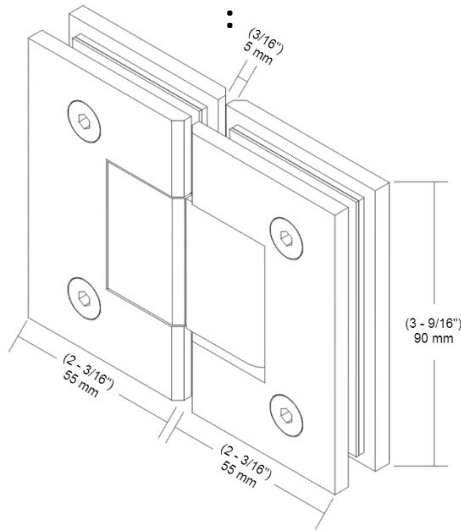

Measurements

Components for 1 Hinge:		
SN	Name	Qty
1	Hinge	1
2	Gasket	4
3	Hinge Plate	2
4	Hex Assembly Screw	4
5	Phillips Assembly Screw	4
6	Allen Key	1

* See online for available finishes
 * For glass 8-10mm (5/16" – 3/8")

- ▶ **8 mm (5/16") glass:**
2 mm (3/32") & 1 mm (1/32")
- ▶ **10 mm (3/8") glass:**
2 mm (3/32") gasket
- ▶ **Capacity For 2 Hinges:**
Weight: 45 kg (99Lb)
Door Width: 711 mm (28")
- ▶ **Capacity For 3 Hinges:**
Weight: 54 kg (119Lb)
Door Width: 813 mm (32")

Glass Template :

Charnière de douche verre à verre - 180°

Code No.: SH2SQ180GXXX

Dimensions:

Composants pour une charnière:

No	Nom	Qté
1	Charnière	1
2	Joint	4
3	Plaque de charnière	2
4	Vis d'assemblage hexagonale	4
5	Vis d'assemblage Philips	4
6	Clé Allen	1

► **Capacité pour 3 charnières:**
 Poids: 54 kg (119Lb)
 Largeur de la porte: 813 mm (32")

Modèle de verre

Modèle Oreille de souris