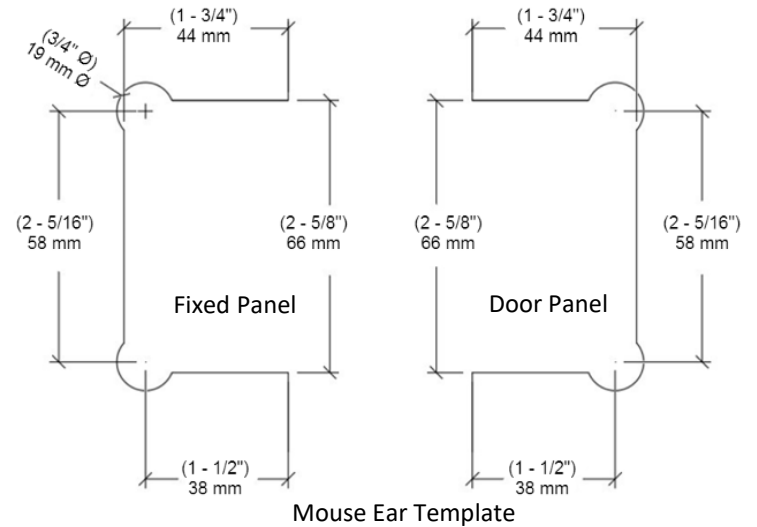

Measurements

Components for 1 Hinge:		
SN	Name	Qty
1	Hinge	1
2	Gasket	4
3	Hinge Plate	2
4	Hex Assembly Screw	4
5	Phillips Assembly Screw	4
6	Allen Key	1

* See online for available finishes
 * For glass 8-10mm (5/16" – 3/8")

- ▶ **8 mm (5/16") glass:**
2 mm (3/32") & 1 mm (1/32")
- ▶ **10 mm (3/8") glass:**
2 mm (3/32") gasket
- ▶ **Capacity For 2 Hinges:**
Weight: 45 kg (99Lb)
Door Width: 711 mm (28")
- ▶ **Capacity For 3 Hinges:**
Weight: 54 kg (119Lb)
Door Width: 813 mm (32")

Glass Template :

Charnière de douche verre à verre - 180°

Code No.: SH2SQ180GXXX

Dimensions:

Composants pour une charnière:

No	Nom	Qté
1	Charnière	1
2	Joint	4
3	Plaque de charnière	2
4	Vis d'assemblage hexagonale	4
5	Vis d'assemblage Philips	4
6	Clé Allen	1

► **Capacité pour 3 charnières:**
 Poids: 54 kg (119Lb)
 Largeur de la porte: 813 mm (32")

Modèle de verre

Modèle Oreille de souris