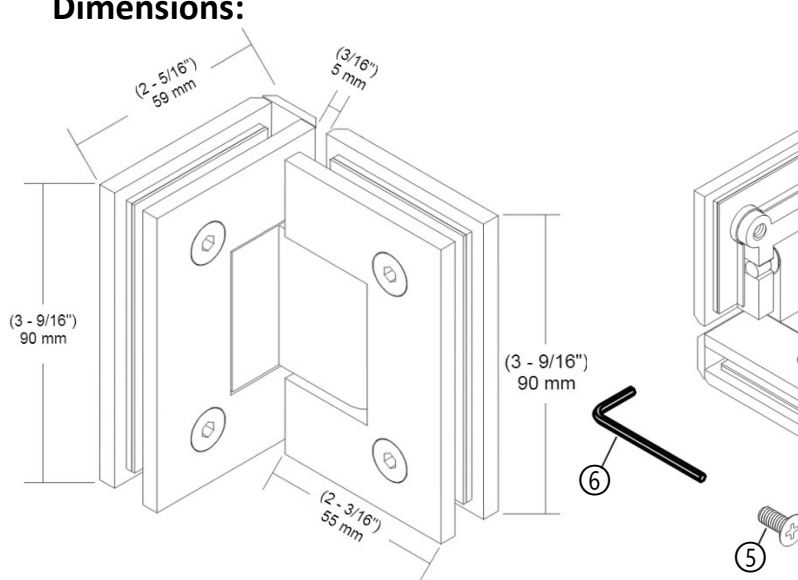

► **8 mm (5/16") glass:**
 2 mm (3/32") & 1 mm (1/32")

► **10 mm (3/8") glass:**
 2 mm (3/32") gasket

► **Capacity For 2 Hinges:**
 Weight: 50 kg (110Lb)
 Door Width: 914 mm (36")

► **Capacity For 3 Hinges:**
 Weight: 63 kg (139Lb)
 Door Width: 914 mm (36")

Glass Template:

Mouse Ear Template

Dimensions:

Composants pour une charnière:

No	Nom	Qté
1	Charnière	1
2	Joint	4
3	Plaque de charnière	1
4	Vis d'assemblage hexagonale	2
5	Vis d'assemblage Philips	2
6	Clé Allen	1

* Voir en ligne les finis disponibles
 * Verre de 8-10mm (5/16" - 3/8")

► **Verre de 8 mm (5/16") :**
 2 mm (3/32") & 1 mm (1/32")

► **Verre de 10 mm (3/8") :**
 Joint 2 mm (3/32")

► **Capacité pour 2 charnières:**
 Poids: 50 kg (110Lb)
 Largeur de la porte: 914 mm (36")

► **Capacité pour 3 charnières:**
 Poids: 63 kg (139Lb)
 Largeur de la porte: 914 mm (36")

Modèle de verre :

Modèle Oreille de souris