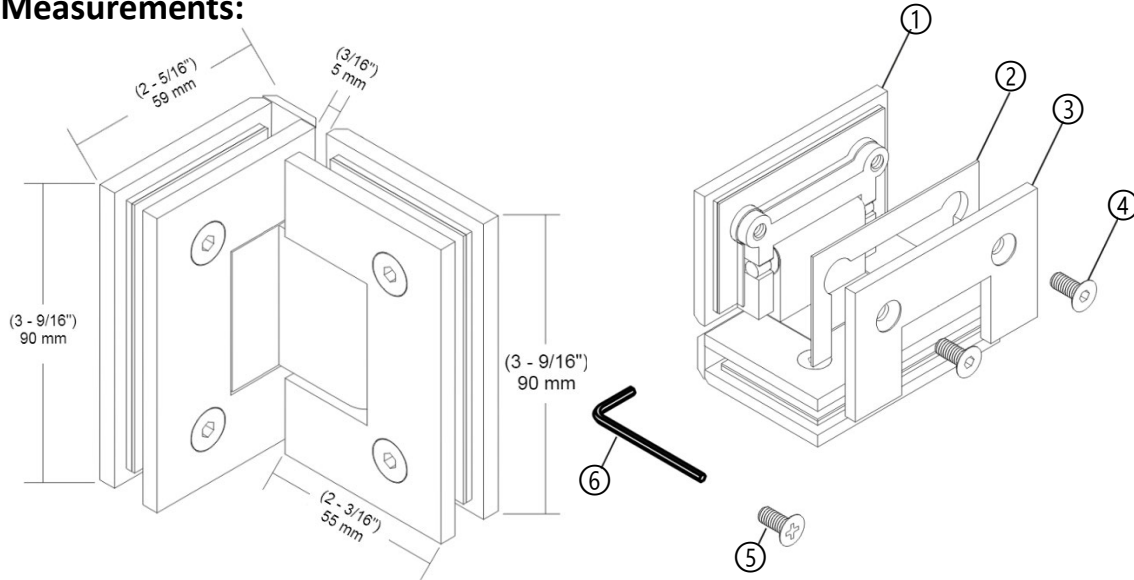

Measurements:

Components for 1 Hinge:		
SN	Name	Qty
1	Hinge	1
2	Gasket	4
3	Hinge Plate	1
4	Hex Assembly Screw	2
5	Phillips Assembly Screw	2
6	Allen Key	1

* See online for available finishes
 * For glass 8-10mm (5/16" - 3/8")

► **8 mm (5/16") glass:**
 2 mm (3/32") & 1 mm (1/32")

► **10 mm (3/8") glass:**
 2 mm (3/32") gasket

► **Capacity For 2 Hinges:**
 Weight: 50 kg (110Lb)
 Door Width: 914 mm (36")

► **Capacity For 3 Hinges:**
 Weight: 63 kg (139Lb)
 Door Width: 914 mm (36")

* Voir en ligne les finis disponibles
 * Verre de 8-10mm (5/16" - 3/8")

► **Verre de 8 mm (5/16") :**
 2 mm (3/32") & 1 mm (1/32")

► **Verre de 10 mm (3/8") :**
 Joint 2 mm (3/32")

► **Capacité pour 2 charnières:**
 Poids: 50 kg (110Lb)
 Largeur de la porte: 914 mm (36")

► **Capacité pour 3 charnières:**
 Poids: 63 kg (139Lb)
 Largeur de la porte: 914 mm (36")

Modèle de verre :

Modèle Oreille de souris