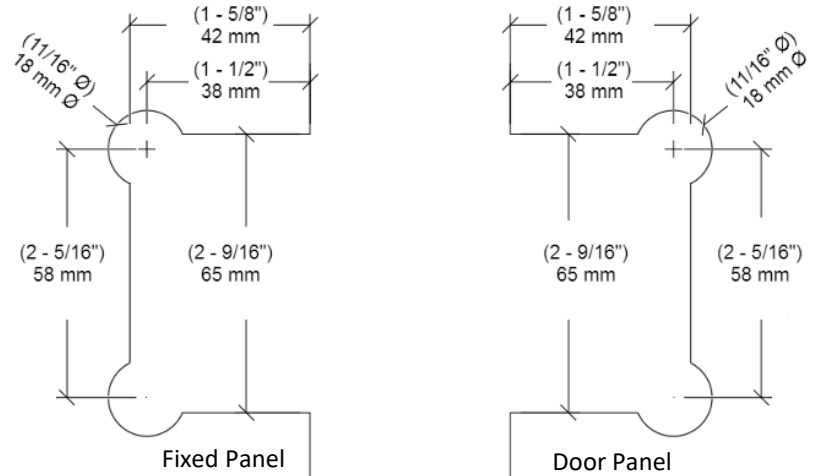

► **8 mm (5/16") glass:**
 2 mm (3/32") & 1 mm (1/32")

► **10 mm (3/8") glass:**
 2 mm (3/32") gasket

► **Capacity For 2 Hinges:**
 Weight: 50 kg (110Lb)
 Door Width: 914 mm (36")

► **Capacity For 3 Hinges:**
 Weight: 63 kg (139Lb)
 Door Width: 914 mm (36")

Glass Template:

Mouse Ear Template

Dimensions:

Composants pour une charnière:

No	Nom	Qté
1	Charnière	1
2	Joint	4
3	Plaque de charnière	1
4	Vis d'assemblage hexagonale	2
5	Vis d'assemblage Philips	2
6	Clé Allen	1

* Voir en ligne les finis disponibles
 * Verre de 8-10mm (5/16" - 3/8")

► **Verre de 8 mm (5/16") :**
 2 mm (3/32") & 1 mm (1/32")

► **Verre de 10 mm (3/8") :**
 Joint 2 mm (3/32")

► **Capacité pour 2 charnières:**
 Poids: 50 kg (110Lb)
 Largeur de la porte: 914 mm (36")

► **Capacité pour 3 charnières:**
 Poids: 63 kg (139Lb)
 Largeur de la porte: 914 mm (36")

Modèle de verre :

Modèle Oreille de souris