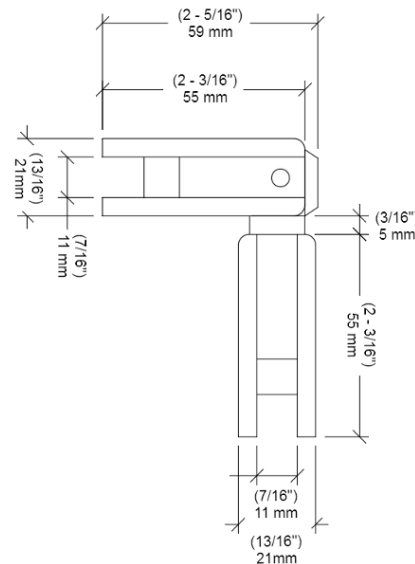

► **8 mm (5/16") glass:**
 2 mm (3/32") & 1 mm (1/32")

► **10 mm (3/8") glass:**
 2 mm (3/32") gasket

► **Capacity For 2 Hinges:**
 Weight: 50 kg (110Lb)
 Door Width: 914 mm (36")

► **Capacity For 3 Hinges:**
 Weight: 63 kg (139Lb)
 Door Width: 914 mm (36")

Glass Template:

Mouse Ear Template

Dimensions:

Composants pour une charnière:

No	Nom	Qté
1	Charnière	1
2	Joint	4
3	Plaque de charnière	1
4	Vis d'assemblage hexagonale	2
5	Vis d'assemblage Philips	2
6	Clé Allen	1

* Voir en ligne les finis disponibles
 * Verre de 8-10mm (5/16" - 3/8")

► **Verre de 8 mm (5/16") :**
 2 mm (3/32") & 1 mm (1/32")

► **Verre de 10 mm (3/8") :**
 Joint 2 mm (3/32")

► **Capacité pour 2 charnières:**
 Poids: 50 kg (110Lb)
 Largeur de la porte: 914 mm (36")

► **Capacité pour 3 charnières:**
 Poids: 63 kg (139Lb)
 Largeur de la porte: 914 mm (36")

Modèle de verre :

Modèle Oreille de souris