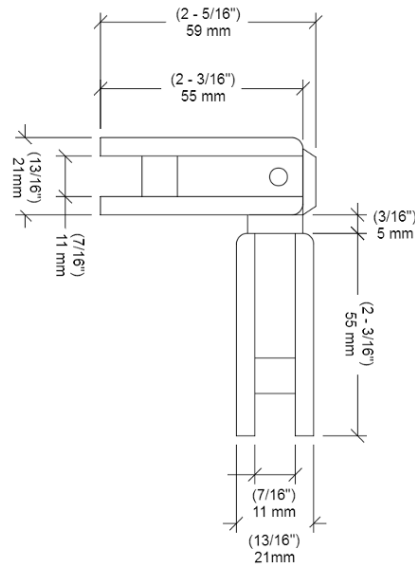

Glass Template: