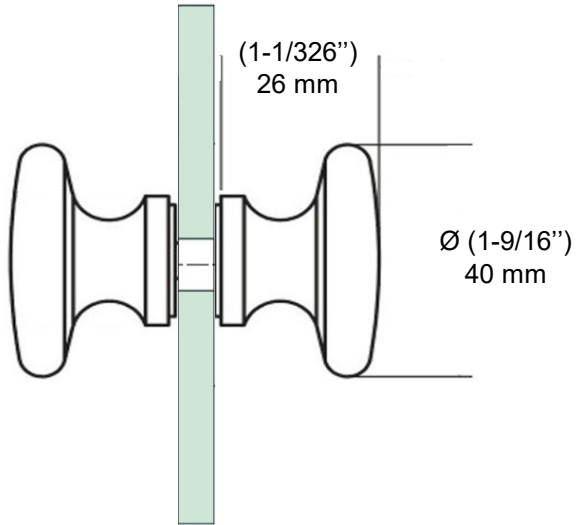

## Round Door Knob

Code	Material
TSDKD04xxx	Brass

### ► Measurements

## Poignée bouton ronde

Code	Matériel
TSDKD04xxx	Laiton

### ► Dimensions