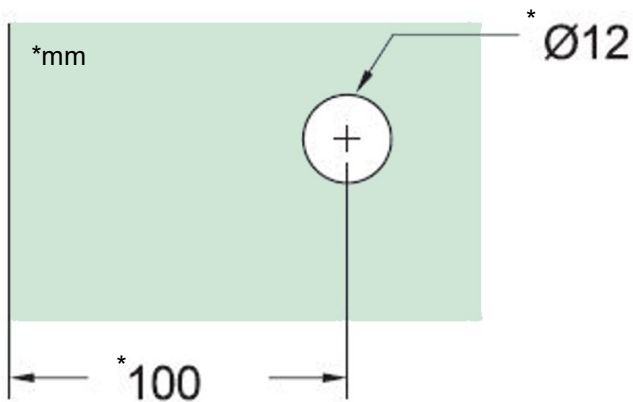

## Round Door Knob

Code	Material
TSDKD04xxx	Brass

### ► Measurements

### ► Dimensions